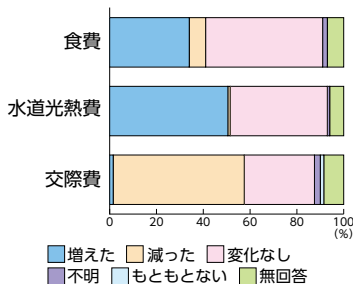

消費で築く新しい日常

岡勝山市消費者センター（市役所1階） ☎88・8103

12 つくる責任 つかう責任

「5月は消費者月間」消費生活相談概要

勝山市消費者センターでは、毎年多くの消費生活にかかる相談を受けています。

暮らしのことでお困りの方は、お気軽にご相談ください。

どんな相談があるの？

令和2年度は、281件の相談があり、60歳代以上の相談が約6割でした。

相談の主な内容は次のとおりです。

1. ・ 不審な電話
   - ・ 宅配便をかたる詐欺
   - ・ 光回線やインターネットプロバイダーの強引な電話勧誘
   - ・ 健康食品や化粧品定期購入
2. その他、新型コロナウイルス感染症関連相談や豪雪トラブル関連がありました。

被害にあわないために相談事例のご紹介

市で受けた消費者相談の詳細を

くらしの意識調査

「新型コロナウイルス感染症と消費生活」

消費者センターでは、新型コロナウイルス感染症の拡大によって消費者の意識や暮らしがどのように変化したかをアンケート調査しました。（無作為・200世帯）

問

あなたの家計でこの一年間で新型コロナウイルスの影響を受けましたか？

食費と水道光熱費が増えた方や交際費が減った方が5割近くいることが分かりました。これは、ステイホームで外出機会が減った影響が考えられます。

今回の調査からは、消費者の暮らしの変化がわかります。結果を参考にし、冷静な消費行動を行い、生活を見つめ直しましょう。

詳細はこちら

くらしのご相談 承ります

意識調査などの消費者行政に協力いただく令和3年度のアドバイザーやモニターに、次の方々に委嘱しました。

くらしに関するご相談をお寄せください。（順不同・敬称略）

遅羽地区	鹿谷地区	北郷地区	荒土地区	野向地区	北谷地区	村岡地区	平泉寺地区	猪野瀬地区	勝山地区	森地区	北沢地区	北谷地区	朝井和美・大瀬浪子	四谷真弓・前田ふみえ
松山智子	山内敬子	澤里瑛子	中村三千代	森本陽子	方堂艶子	川崎千恵子	手塚裕子	北坂理恵	森茂子	北沢辰子	北谷地区	猪野瀬地区	朝井和美・大瀬浪子	四谷真弓・前田ふみえ

勝山唯一のアルビオン専門店

マスクたくさんあります。玉木新産！おすすめです。

健康美肌 ポンタマキ ALBION

住所：勝山市元町1丁目9-21-3 TEL：0779-87-2613
営業時間：10:00～19:00 定休日：第1,3月曜日,第2,4,5日曜日

人生は60歳からが面白い！！

シルバー人材センターで
「その技術」と「経験」と「やる気」活かせます！
施設内清掃、剪定、草刈りの仕事をしたい方を募集しています。

【説明会】
毎週第4金曜日 午後1時30分～事務所にて
※直近の実施日 **5/28(金)・6/25(金)・7/23(金)**

高齢者活躍人材確保育成事業(福井県シルバー人材センター連合)
【お申込み・お問合せ】
公益社団法人 勝山市シルバー人材センター
勝山市本町1丁目9-40 ☎88-1881

広告

広告のお申し込みは
総務課まで