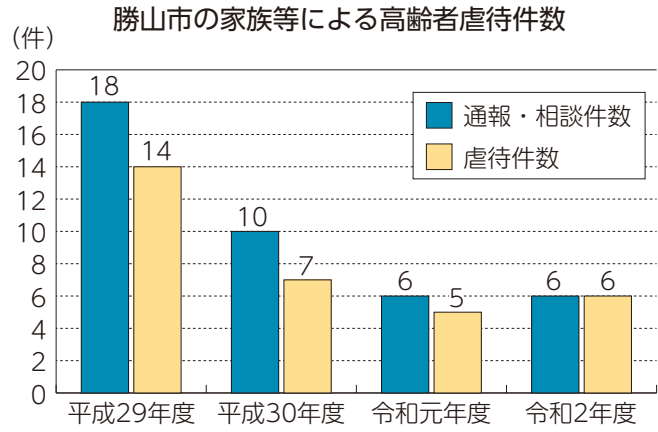

勝山チャマッシュジュニア 乾 彰太さん

自分も、相手がどんなに強くて最後まであきらめずにがんばれる選手になりたいと思います。

**届けよう 勝山からのエール**  
 7月30日、ジオアリーナでパブリックビューイングが行われ、市民ら1300人がスティックバルーンを鳴らしながら山口茜選手を応援しました。また、会場には多くの方から寄せられた応援メッセージも飾られました。(表紙参照) コロナ禍で行われたオリンピックは、これまでにない様々な想いが入り交じった大会だったのではないのでしょうか。その中で、山口茜選手の最後まで諦めない姿は、試合を見た世界中の人を魅了したことでしょう。