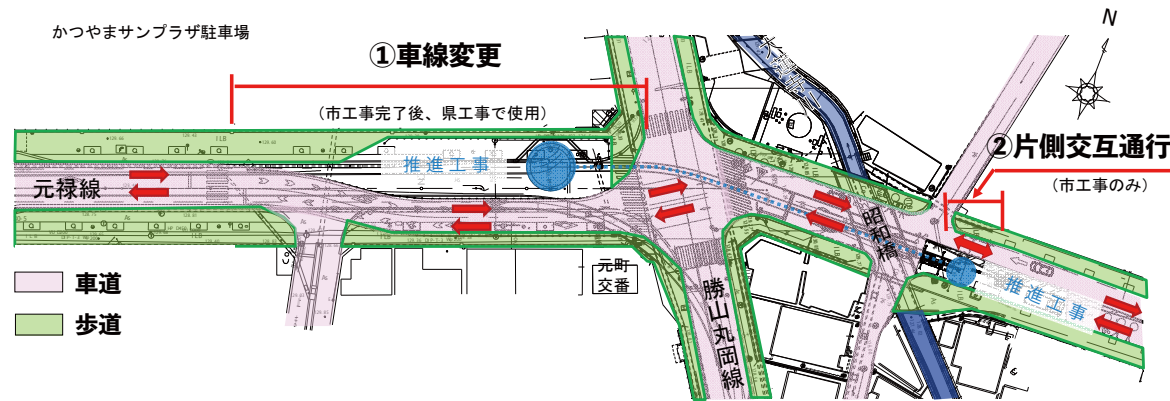

交通規制箇所・期間

- ●サンプラザ駐車場前(下図 ①車線変更) 期間▶令和4年3月中旬～令和6年3月
  ●昭和橋東側(下図 ②片側交互通行) 期間▶令和4年7月中旬～令和4年11月

Coin Laundry merry*clean
2021年6月 NEW OPEN!
営業時間 6:00～22:00(不定休) P 8台
TEL 090-9449-8906