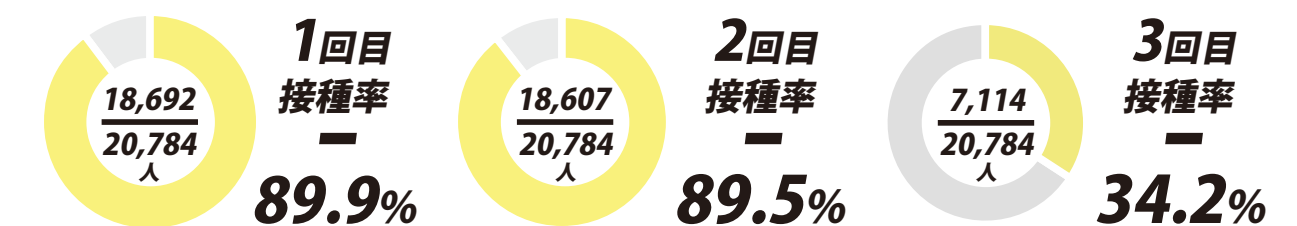

新型コロナワクチンの接種状況（令和4年3月5日現在）