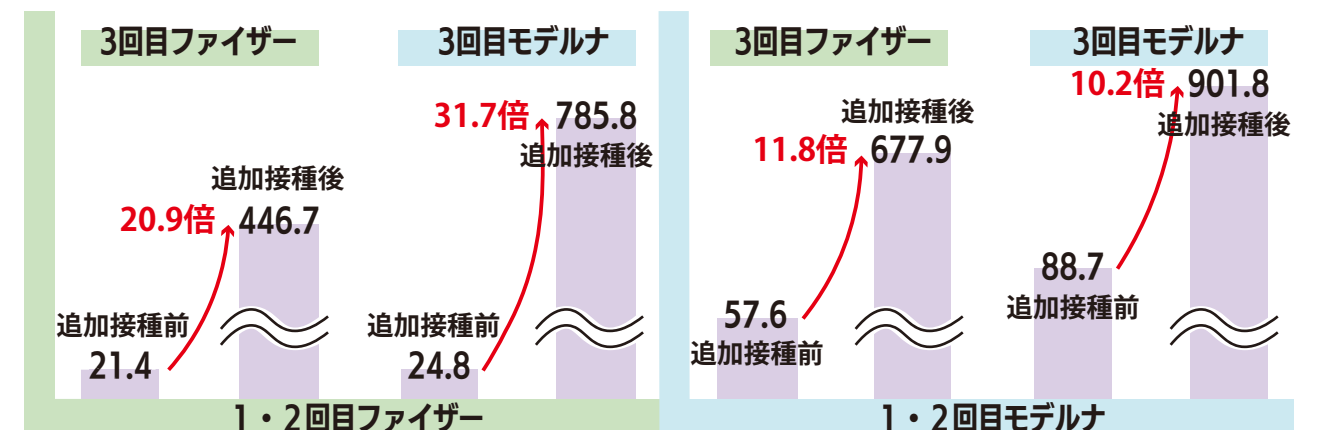

- ・「おはなしはマスク」の徹底
食事中を含め、会話時のマスク着用を徹底
- ・家庭における感染対策を強化
高齢者や基礎疾患がある家族がいる場合、家庭内でも会話時にはマスク着用
- ・接種券が届いたらすぐに予約
ワクチンを選ばず、できる限り早く接種
- ・みんなで「子どもを守る」
マスクの着用が難しい未就学児に代わって、周囲の大人がマスク着用を徹底

福井県感染拡大警報
3月21日まで延長

新型コロナワクチン接種 に関するお知らせ

勝山市コールセンター（すこやか内） ☎64-5543

新型コロナウイルスワクチン追加接種（3回目）の接種券を発送しています。ワクチン接種の予約は、電話およびLINEで受け付けています。お手元に接種券が届いた方は、早めのワクチン接種をご検討ください。

電話で予約	LINEで予約
☎ 0779-64-5543（7回線） 受付時間▶(月)～(金) 午前9時～午後5時 (土) 午前9時～正午 ※日曜、祝日は電話受付は行いません	勝山市公式LINEアカウントを友だちに追加 QRコードを読み込むかIDで検索してください 受付時間▶ 24時間予約が可能です。 ID▶@katsuyamacity ※LINEでは3回目の接種のみ受け付けができません

追加接種（3回目）後の中和抗体量（単位：IU/ml） 厚生科学審議会分科会資料より出典

新型コロナワクチンの接種状況（令和4年3月5日現在）

勝山左義長まつり

どんどん焼きに
コロナ禍の収束を願って

成器西小学校の児童が「チャマゴン」の石像に、左義長まつりの短冊をモチーフにしたマスクを取り付けました。

新型コロナウイルス感染症の感染拡大が続くなか、今年の勝山左義長まつりは、昨年を引き続き、神事のみ実施することになりました。そんな状態においても、まつりの伝統を絶やさないよう、学校や地域では、できる範囲でさまざまな活動が行われました。