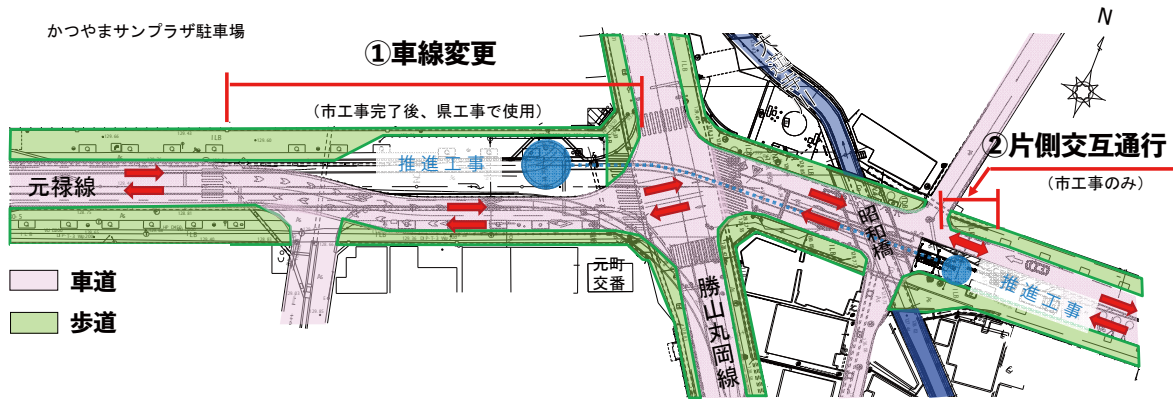

第18回 勝山恐竜クロカンマラソン

閩生涯学習・スポーツ課(ジオアリーナ) ☎88 - 8127

と き▶6月12日(日)

ところ▶かつやま恐竜の森

申込締切
5月11日(水)

マラソン▶(2km・3km・5km・10km・20km)

ウォーキング▶(4.2195km・13.5km・ジオパークトレッキング)

定員▶1,500人 ※ジオパークトレッキングは20人

工事期間中はご不便をおかけしますが、ご理解とご協力をよろしくお願いいたします。

交通規制箇所・期間

●サンプラザ駐車場前(下図 ①車線変更) 期間▶令和4年3月中旬～令和6年3月

●昭和橋東側(下図 ②片側交互通行) 期間▶令和4年7月中旬～令和4年11月

2021年6月 NEW OPEN!

Coin Laundry merry*clean

コインランドリー・メリー・クリーン

営業時間 6:00 ~ 22:00(不定休) P 8台