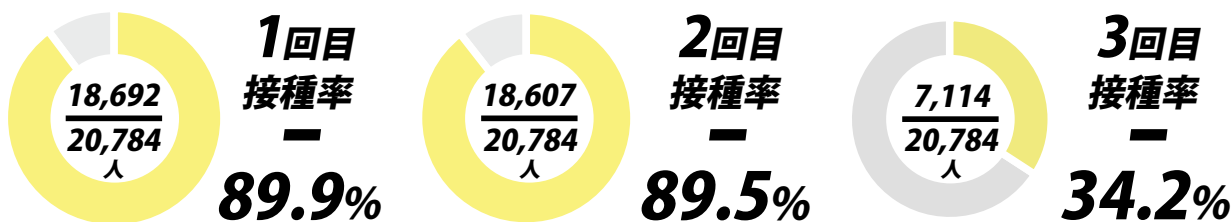

岡勝山市コールセンター（すこやか内） ☎64-5543

新型コロナウイルスワクチン追加接種（3回目）の接種券を発送しています。ワクチン接種の予約は、電話およびLINEで受け付けています。お手元に接種券が届いた方は、早めのワクチン接種をご検討ください。

電話で予約	LINEで予約
<p>☎ 0779-64-5543（7回線）</p> <p>受付時間▶(月)～(金) 午前9時～午後5時 (土) 午前9時～正午 ※日曜、祝日は電話受付は行いません</p>	<p>勝山市公式LINEアカウントを友だちに追加 QRコードを読み込むかIDで検索してください</p>  <p>受付時間▶ 24時間予約が可能です。 ID▶@katsuyamacity</p> <p>※LINEでは3回目の接種のみ受け付けができます</p>

追加接種（3回目）後の中和抗体量（単位：IU/ml） 厚生科学審議会分科会資料より出典

新型コロナウイルスワクチンの接種状況（令和4年3月5日現在）

ワクチンの小児接種がスタート

勝山市においても、3月8日から、5歳から11歳までの小児への接種が始まりました。ワクチン接種を受けるかどうかは、保護者の方がワクチンの効果と副反応のリスクについてご確認のうえ、お子様とよく相談してご判断ください。

●使用するワクチンおよび接種回数