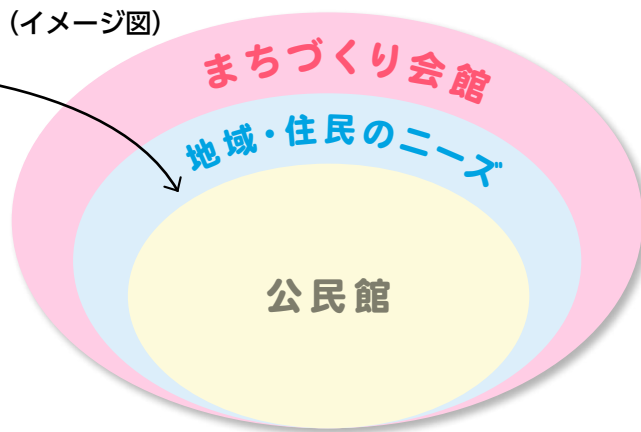

・「おはなしはマスク」の徹底

食事中を含め、会話時のマスク着用を徹底

・家庭における感染対策を強化

高齢者や基礎疾患がある家族がいる場合、家庭内でも会話時にはマスク着用

・接種券が届いたらすぐに予約

ワクチンを選ばず、できる限り早く接種

・みんなで「子どもを守る」

マスクの着用が難しい未就学児に代わって、周囲の大人がマスク着用を徹底

令和4年4月から市役所の組織が変わります

地域の活性化をめざして

まちづくり会館を設置

「小規模多機能自治」

地域のことを自ら考え、決定、実行

概ね小学校区などの地域において、地域内の住民や各種団体などから組織された地域の共同体が主体となって、地域の実情や課題に応じた住民の福祉を増進するための取り組みを行うことで、行政と協働しながら住みよい地域の形成を図ることができるようになります。

勝山市役所では、令和4年4月から実施する行政組織の機構改革において、社会教育施設である「公民館」を廃止し、「まちづくり会館」を新たに設置します。「まちづくり会館」には、小規模多機能自治の拠点としての役割が期待されており、地域の防災や福祉、まちづくりなど幅広い住民活動が活発に行われることで地域全体の活性化を図っていきます。

※令和4年度は、本格的な実施に向けた準備期間となりますので、現在の公民館と大きく変わることはありません。

「公民館」から
「まちづくり会館」へ

まちづくり会館で 地域のニーズを実現

地域や住民から実施してほしいと要望があっても、社会教育法の制限により「公民館」では実施できなかった業務（地域づくりにつながる物販や福祉事業、防災の拠点など）が、「まちづくり会館」では実施できるようになります。

(イメージ図)

	公民館	まちづくり会館
設置主体	教育委員会 生涯学習・スポーツ課	市長部局 総務課
施設の性質	社会教育施設	公の施設
根拠法令	社会教育法	地方自治法
特徴	<ul style="list-style-type: none">社会教育法の適用により、生涯学習の増進に寄与できる講座を受講できる地域住民の課題に沿った学習機会が得られる	<ul style="list-style-type: none">利用制限の緩和（地域づくりにつながる有償物販など）生涯学習以外に、福祉、防災、健康など分野を問わず活動できる