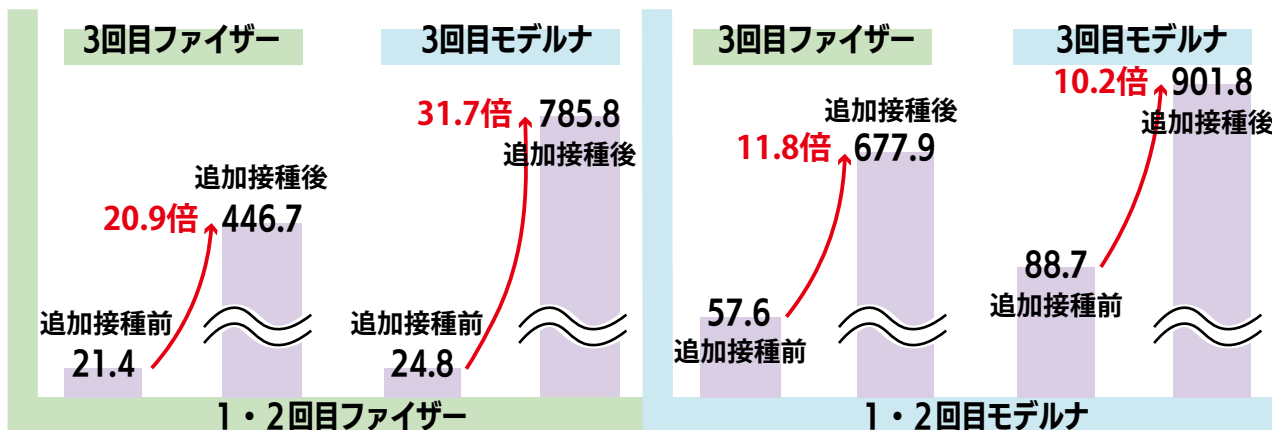

岡勝山市コールセンター（すこやか内） ☎64-5543

新型コロナウイルスワクチン追加接種（3回目）の接種券を発送しています。ワクチン接種の予約は、電話およびLINEで受け付けています。お手元に接種券が届いた方は、早めのワクチン接種をご検討ください。

電話で予約	LINEで予約
<p>☎ 0779-64-5543（7回線）</p> <p>受付時間▶(月)～(金) 午前9時～午後5時 (土) 午前9時～正午 ※日曜、祝日は電話受付は行いません</p>	<p>勝山市公式LINEアカウントを友だちに追加 QRコードを読み込むかIDで検索してください</p>  <p>受付時間▶ 24時間予約が可能です。 ID▶@katsuyamacity</p> <p>※LINEでは3回目の接種のみ受け付けができます</p>

追加接種（3回目）後の中和抗体量（単位：IU/ml） 厚生科学審議会分科会資料より出典

新型コロナウイルスワクチンの接種状況（令和4年3月5日現在）

ワクチンの小児接種がスタート

勝山市においても、3月8日から、5歳から11歳までの小児への接種が始まりました。ワクチン接種を受けるかどうかは、保護者の方がワクチンの効果と副反応のリスクについてご確認のうえ、お子様とよく相談してご判断ください。

●使用するワクチンおよび接種回数