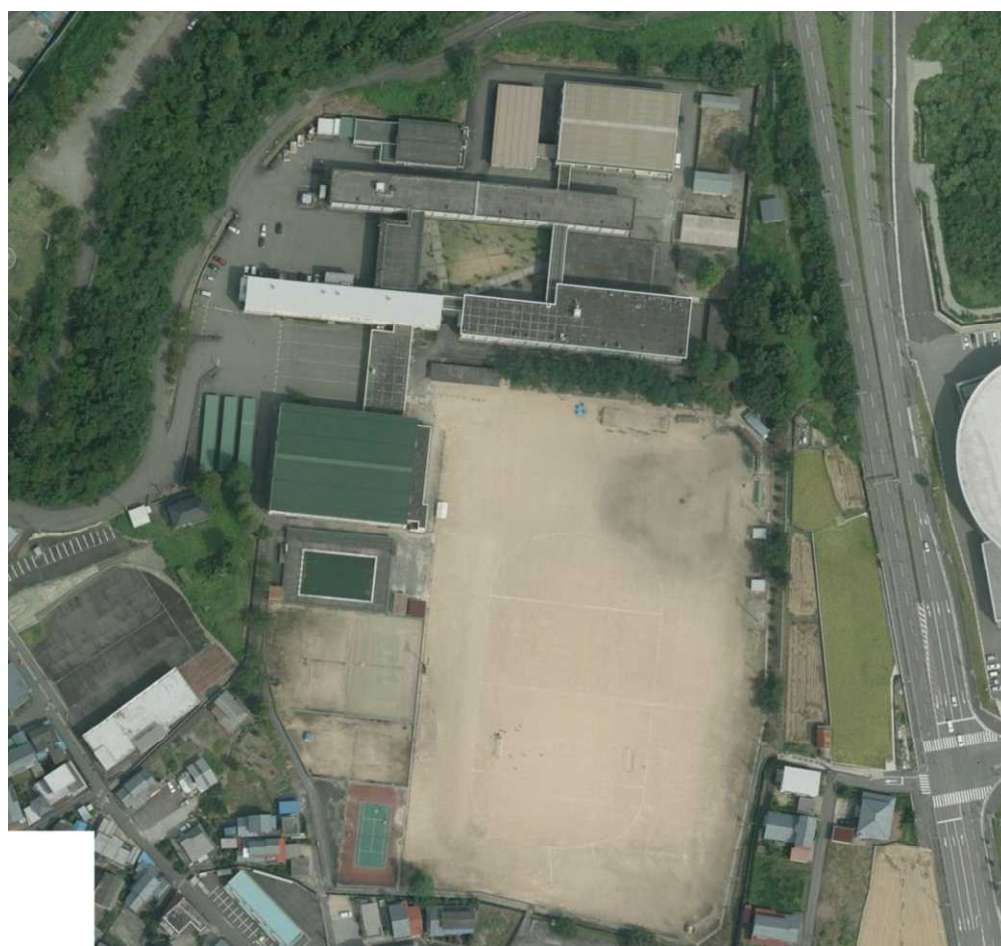

勝山高校周辺写真

上空から

勝山高校正門

勝山高校生徒玄関

特別教棟から地下通路方面

地下通路口（バックネット裏から道路方向）

地下通路口（ジオ側）

ジオ前交差点

交差点からグラウンド方面

グラウンドから交差点方面

グラウンドからジオ方面

グラウンドから特別教棟

第1 体育館・プール・テニスコート

グラウンド東側（市営駐車場側）

市営駐車場から

第2 体育館・武道場から長山方面