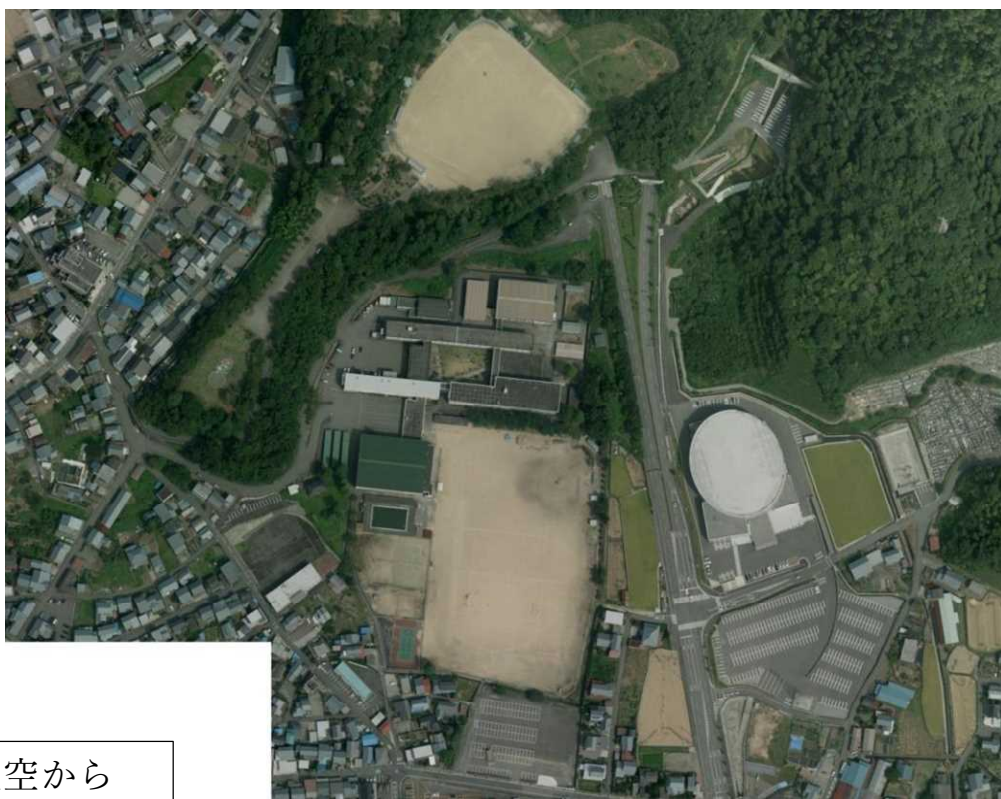

勝山高校周辺写真

上空から

勝山高校正門

勝山高校生徒玄関

特別教棟から地下通路方面

地下通路口（バックネット裏から道路方向）

地下通路口（ジオ側）

ジオ前交差点

交差点からグラウンド方面

グラウンドから交差点方面

グラウンドからジオ方面

グラウンドから特別教棟

第1 体育館・プール・テニスコート

グラウンド東側（市営駐車場側）

市営駐車場から

第2 体育館・武道場から長山方面