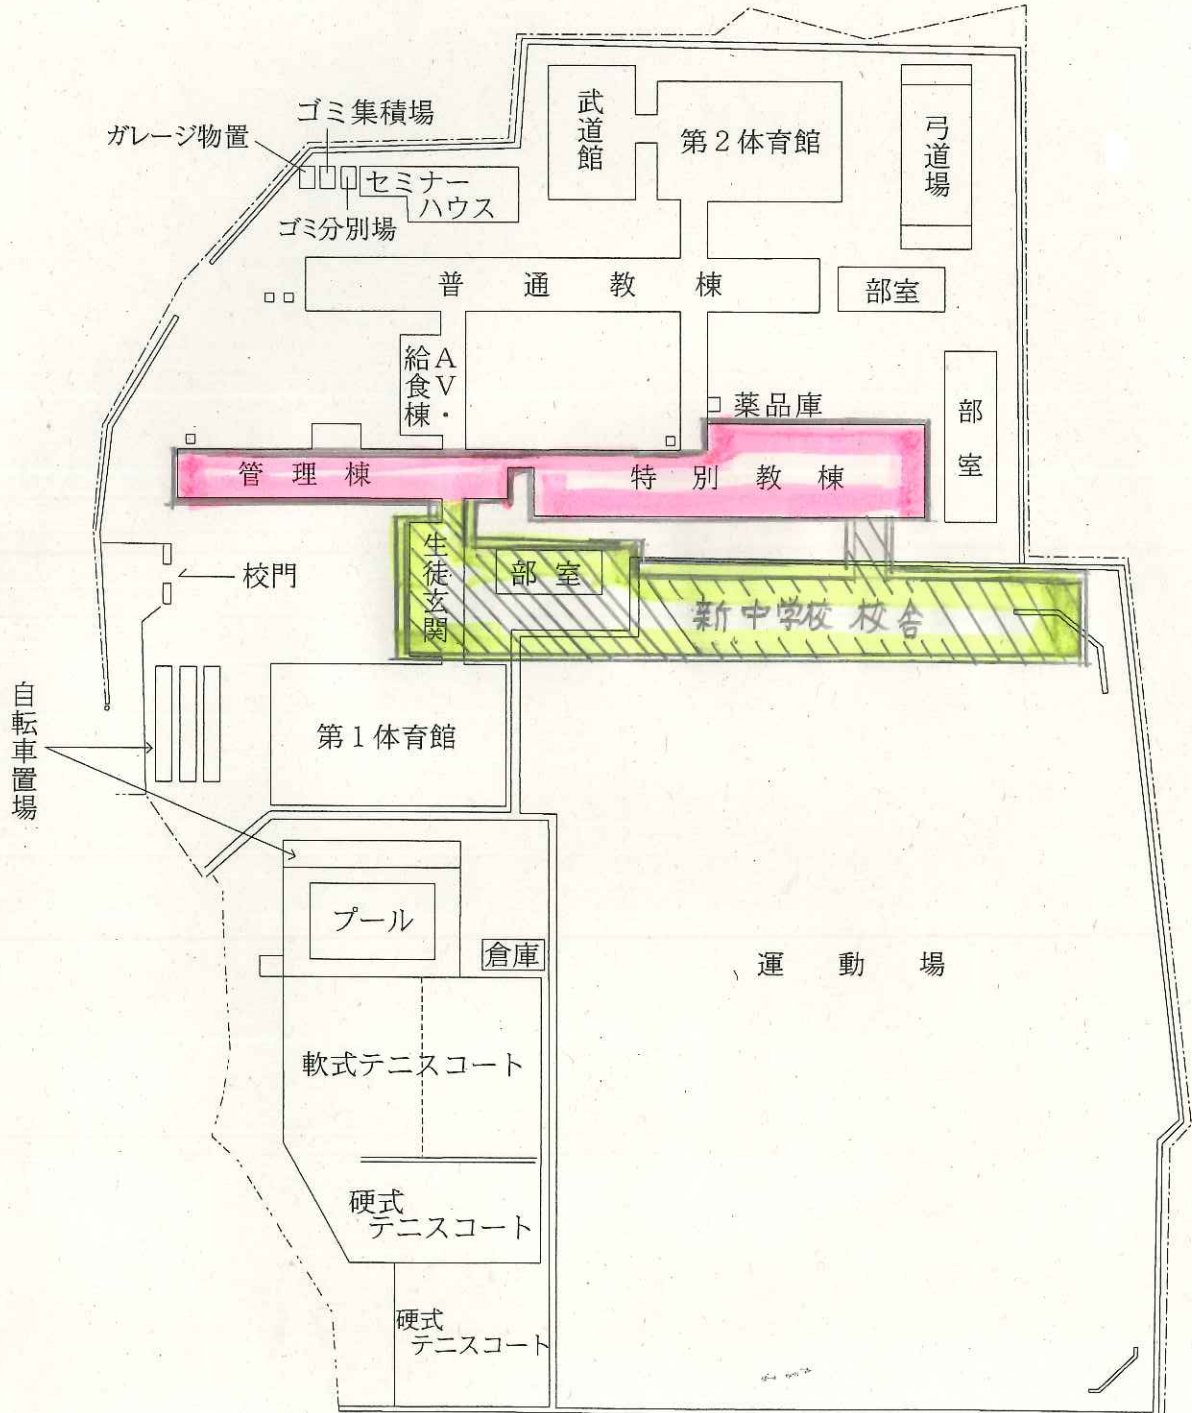

# 13 校地・校舎

令和3年度 県立勝山高等学校 学校要覧より

敷地平面図

教室配置図

1/1000

令和3年度はリノベーションのため教室配置を大幅に変更しています。未確定の部分も多いため、図には令和2年度の教室配置図を記載しました。