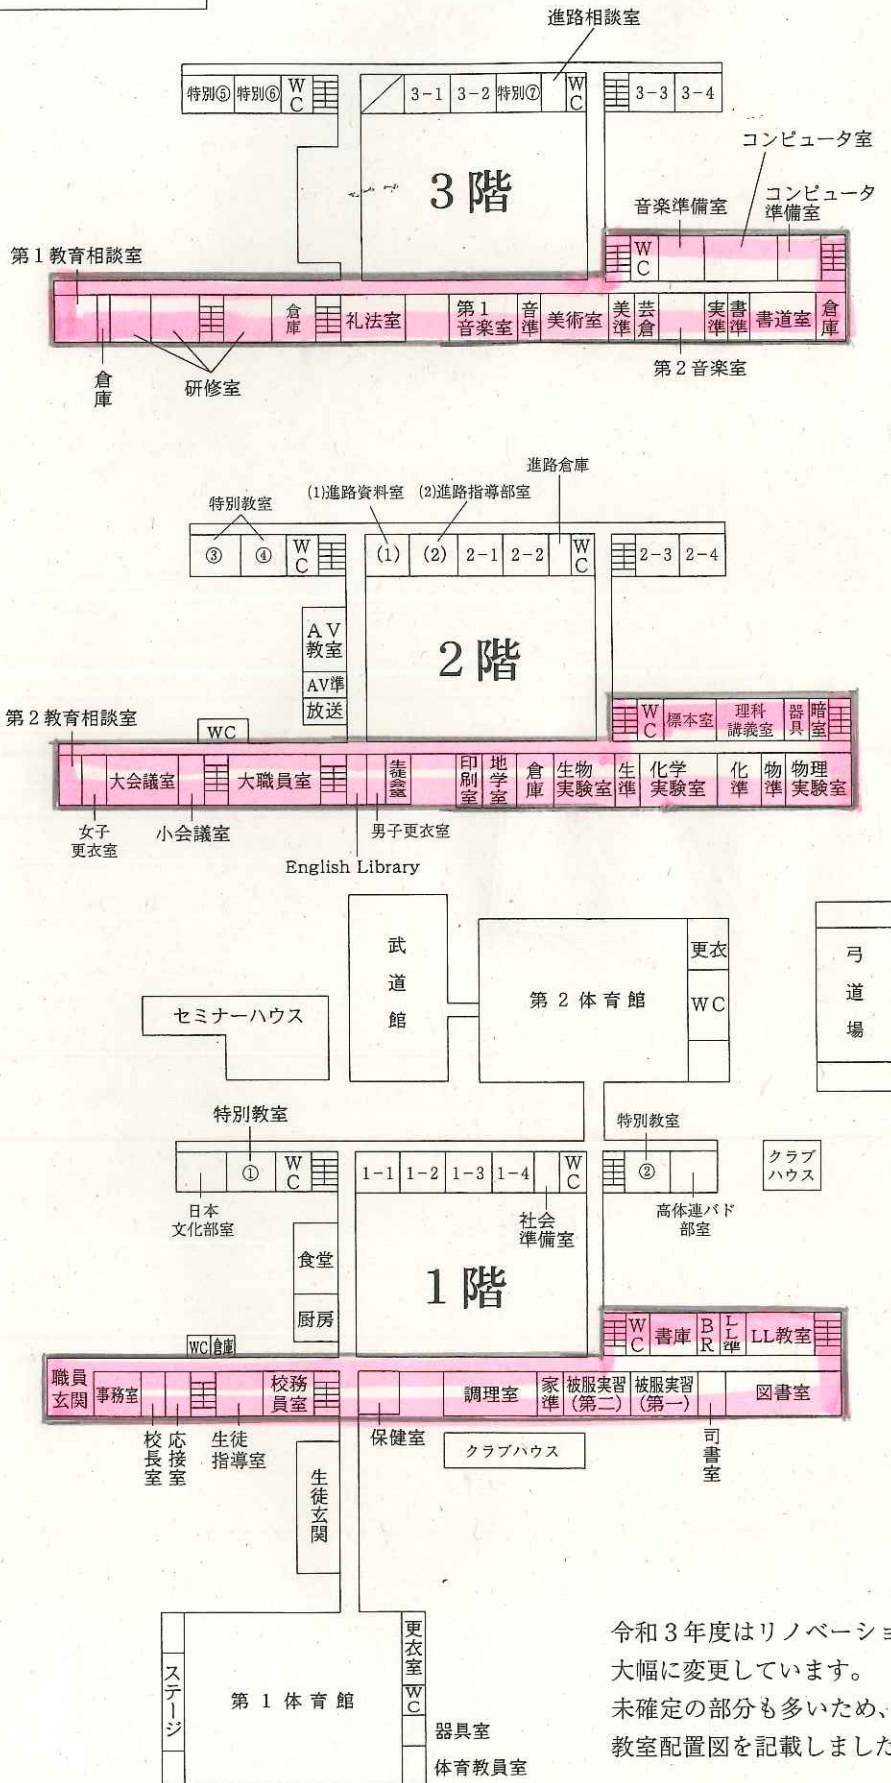

# 13 校地・校舎

令和3年度 県立勝山高等学校 学校要覧より

敷地平面図

教室配置図

1/1000

令和3年度はリノベーションのため教室配置を大幅に変更しています。未確定の部分も多いため、図には令和2年度の教室配置図を記載しました。