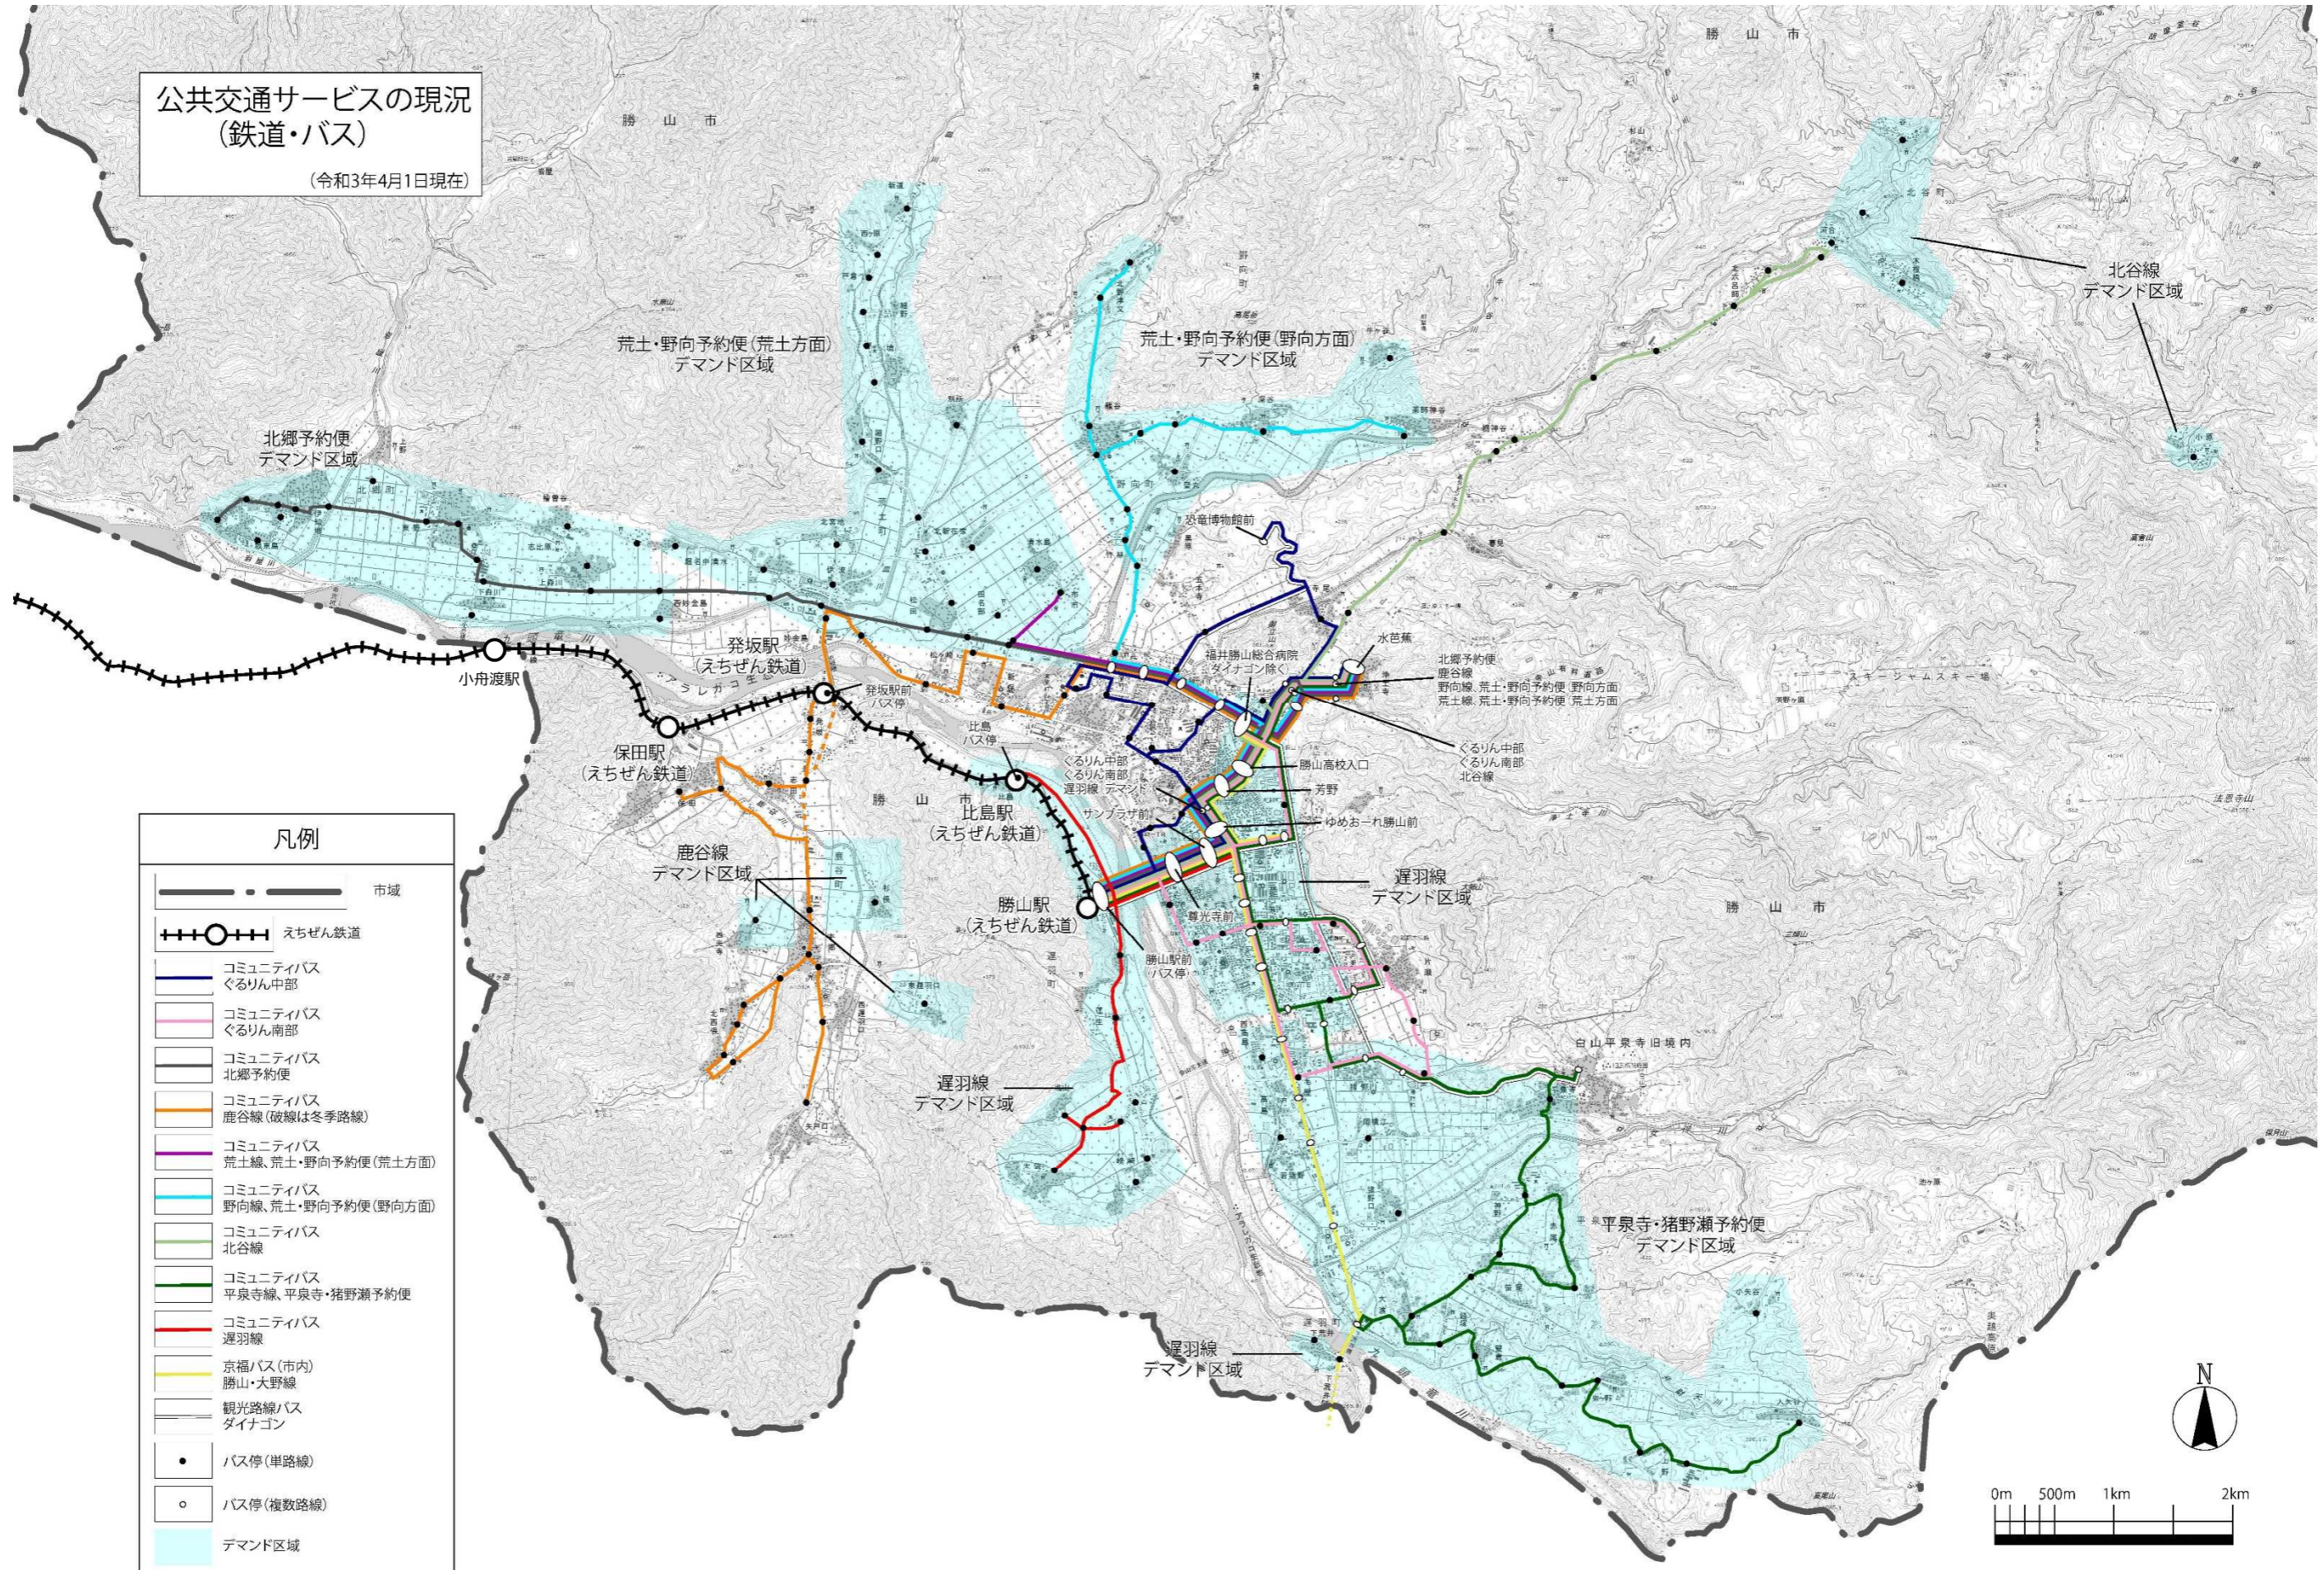

# 公共交通サービスの現況 (鉄道・バス)

(令和3年4月1日現在)

凡例	
	市域
	えちぜん鉄道
	コミュニティバス ぐるりん中部
	コミュニティバス ぐるりん南部
	コミュニティバス 北郷予約便
	コミュニティバス 鹿谷線(破線は冬季路線)
	コミュニティバス 荒土線、荒土・野向予約便(荒土方面)
	コミュニティバス 野向線、荒土・野向予約便(野向方面)
	コミュニティバス 北谷線
	コミュニティバス 平泉寺線、平泉寺・猪野瀬予約便
	コミュニティバス 遅羽線
	京福バス(市内) 勝山・大野線
	観光路線バス ダイナゴン
	バス停(単路線)
	バス停(複数路線)
	デマンド区域