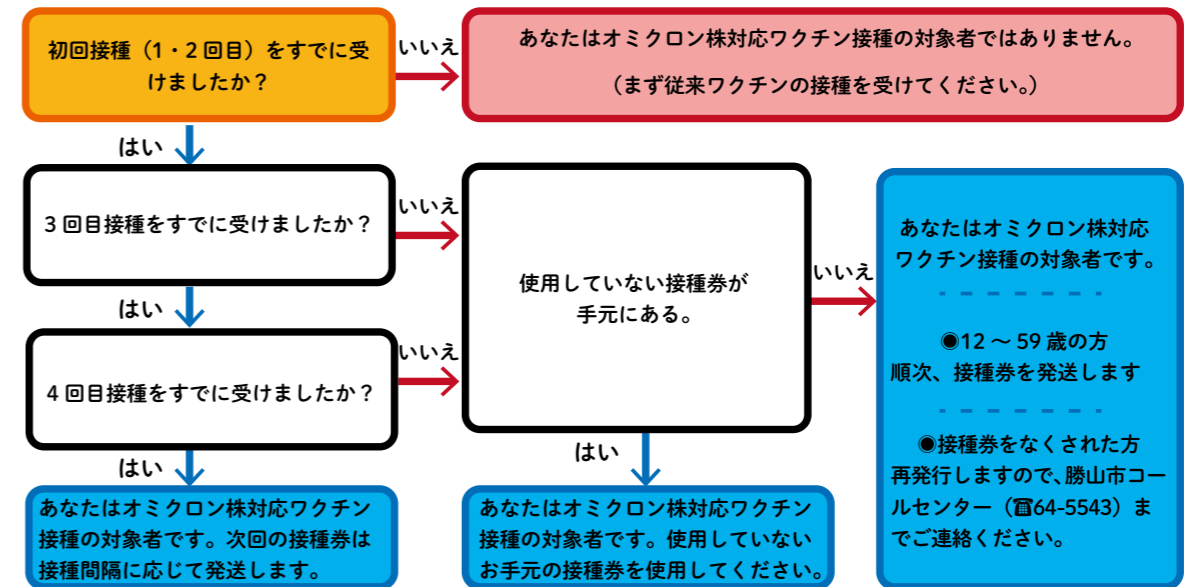

体調管理の徹底

- ・体調不良を感じた場合は、登校・出勤を控える
- ・感染の不安を感じたら、**無料検査を活用**
(10月31日まで)

無料検査の
詳細はこちら

「おはなしはマスク」

- ・会食時の会話時はマスクを着用する
- ・宴会は短時間で

換気を徹底

- ・定期的に換気を実施する

早めのワクチンの接種

- ・接種券が届き次第、早めのワクチンの接種を

新型コロナワクチン接種 に関するお知らせ

勝山市コールセンター (すこやか内) ☎64-5543

オミクロン株対応ワクチン接種を実施します

10月から、市内においてもオミクロン株対応ワクチンの接種が始まっています。オミクロン株対応ワクチンは、オミクロン株と従来株の両方に対応したワクチン(「オミクロン株対応2価ワクチン」)で、従来ワクチンを上回る重症化予防効果や感染予防効果、発症予防効果が期待されます。異なる2種類の抗原があることにより今後の変異株に対して有効である可能性がより高いことが期待されています。

対象▶2回目の接種を完了した12歳以上の方で、最終の接種から5か月以上経過したすべての方

※初回(1・2回目)接種がまだの方は、従来型のワクチン接種を受け、接種から5か月が経過した後に、オミクロン株対応2価ワクチンを接種することができます

ワクチン接種の流れ▶

接種回数▶1回 接種場所▶市内医療機関

使用するワクチン▶ファイザー社製ワクチン(対象：12歳以上)、モデルナ社製ワクチン(対象：18歳以上)

予約方法▶