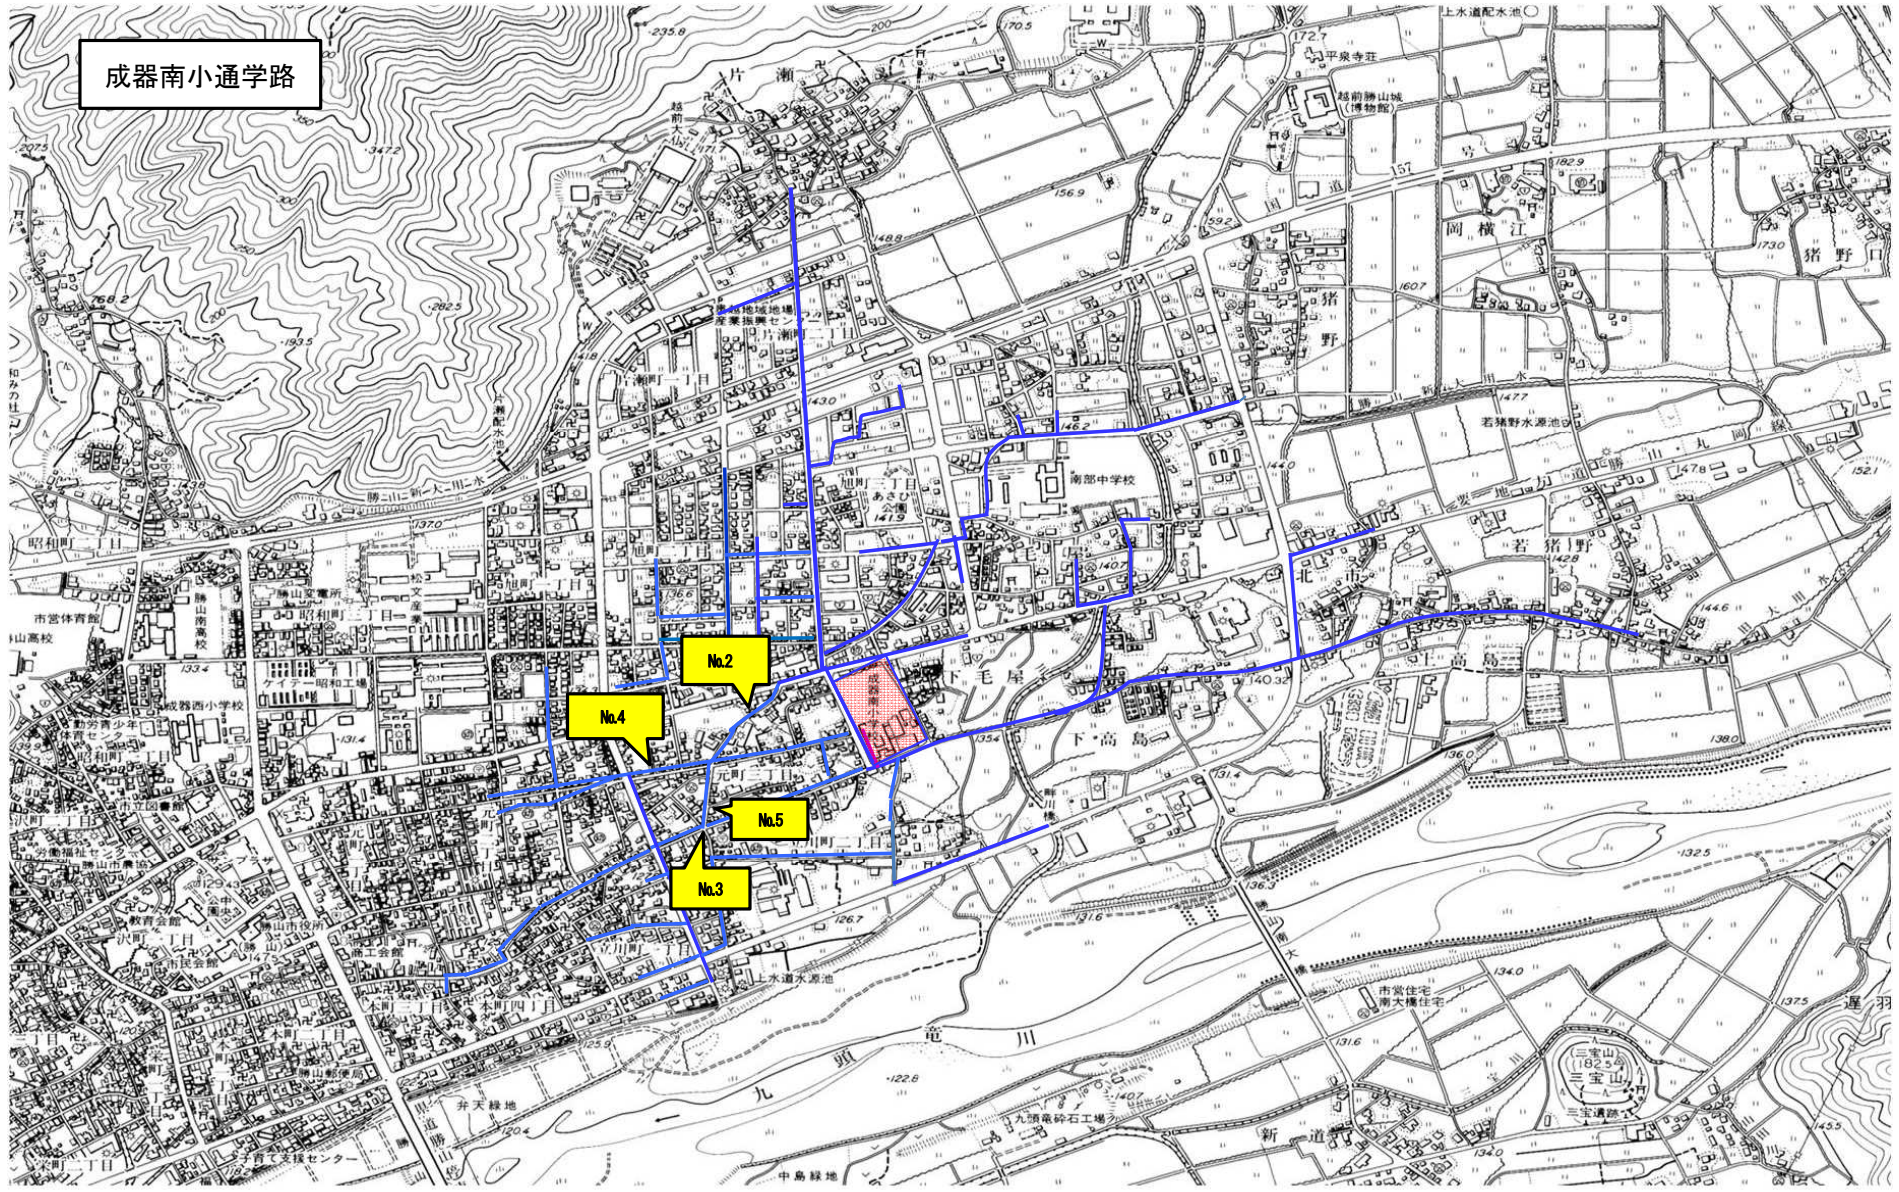

平泉寺小通学路

成器南小通学路

No.2

No.4

No.5

No.3

三室小通学路

No.15、No.16

No.20

No.18

No.19

No.17

勝山南部中学校通学路