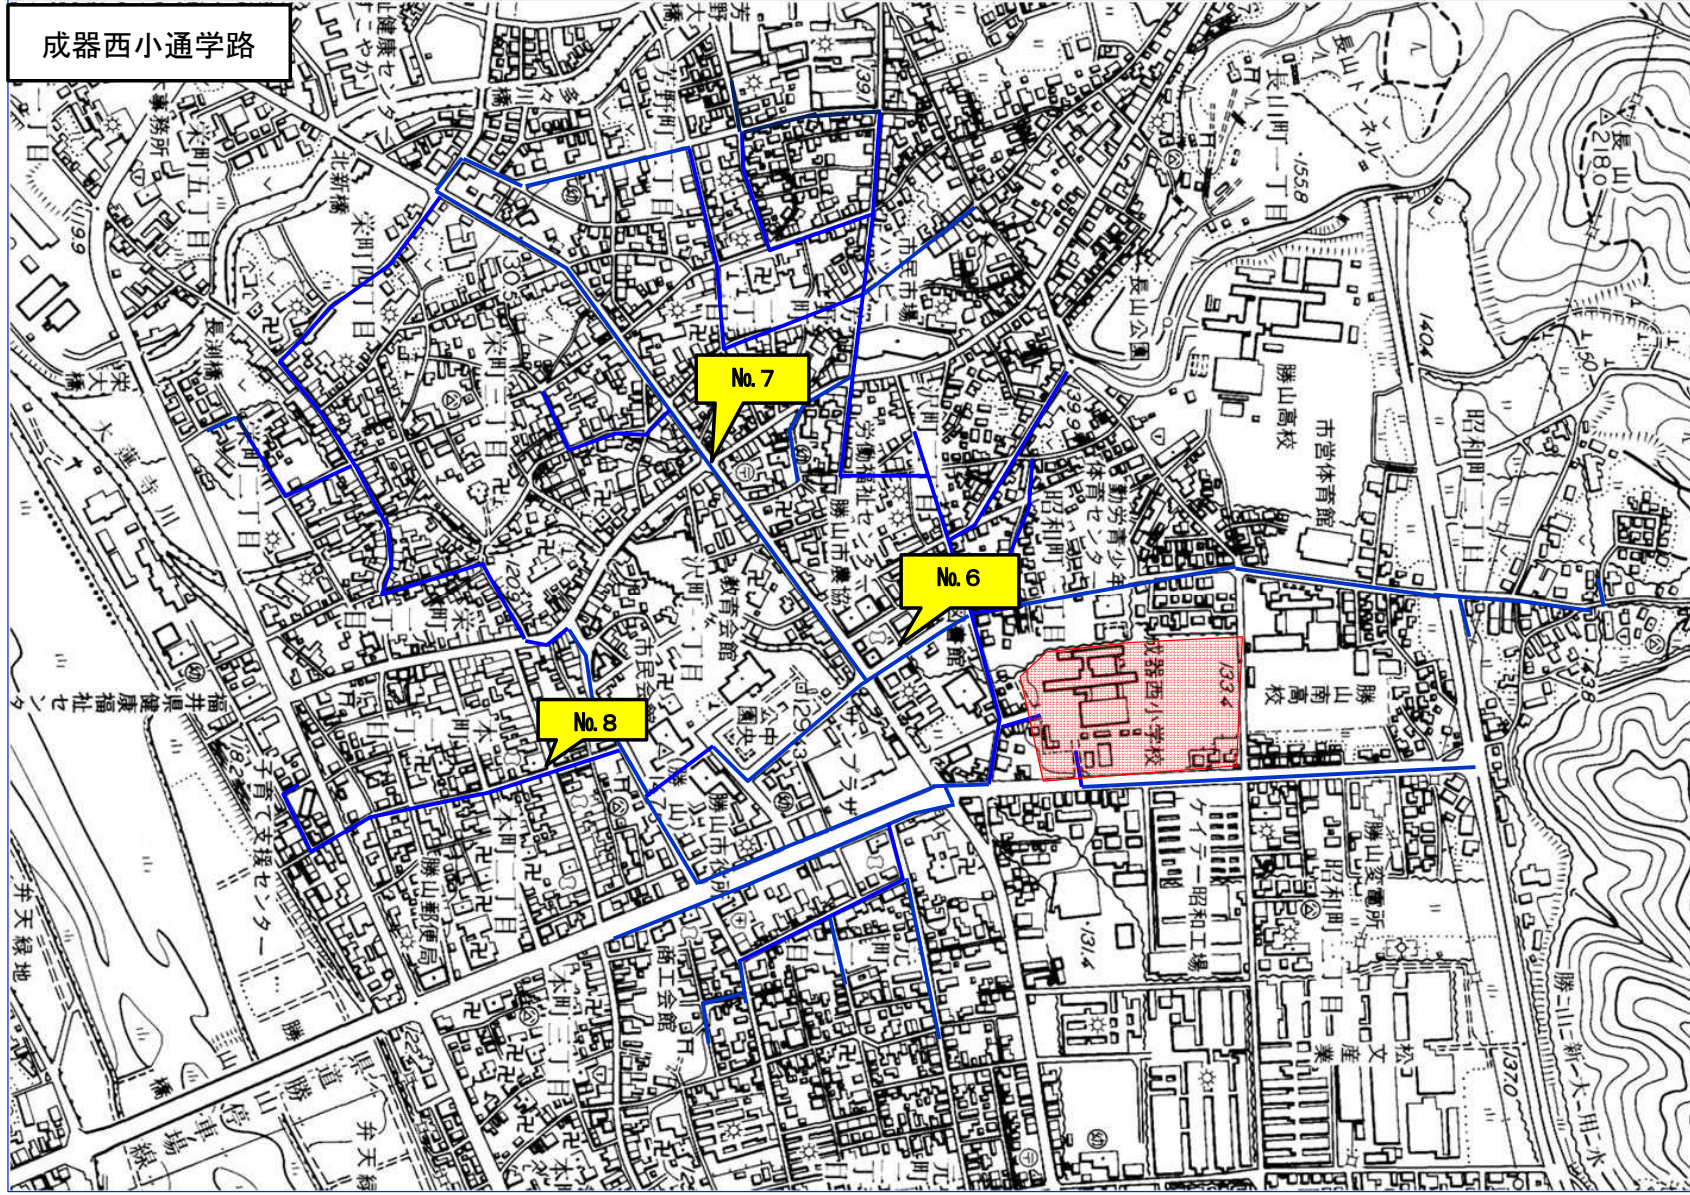

成器西小通学路

村岡小通学路

野向小通学路

No.39

No.38

勝山中部中学校通学路