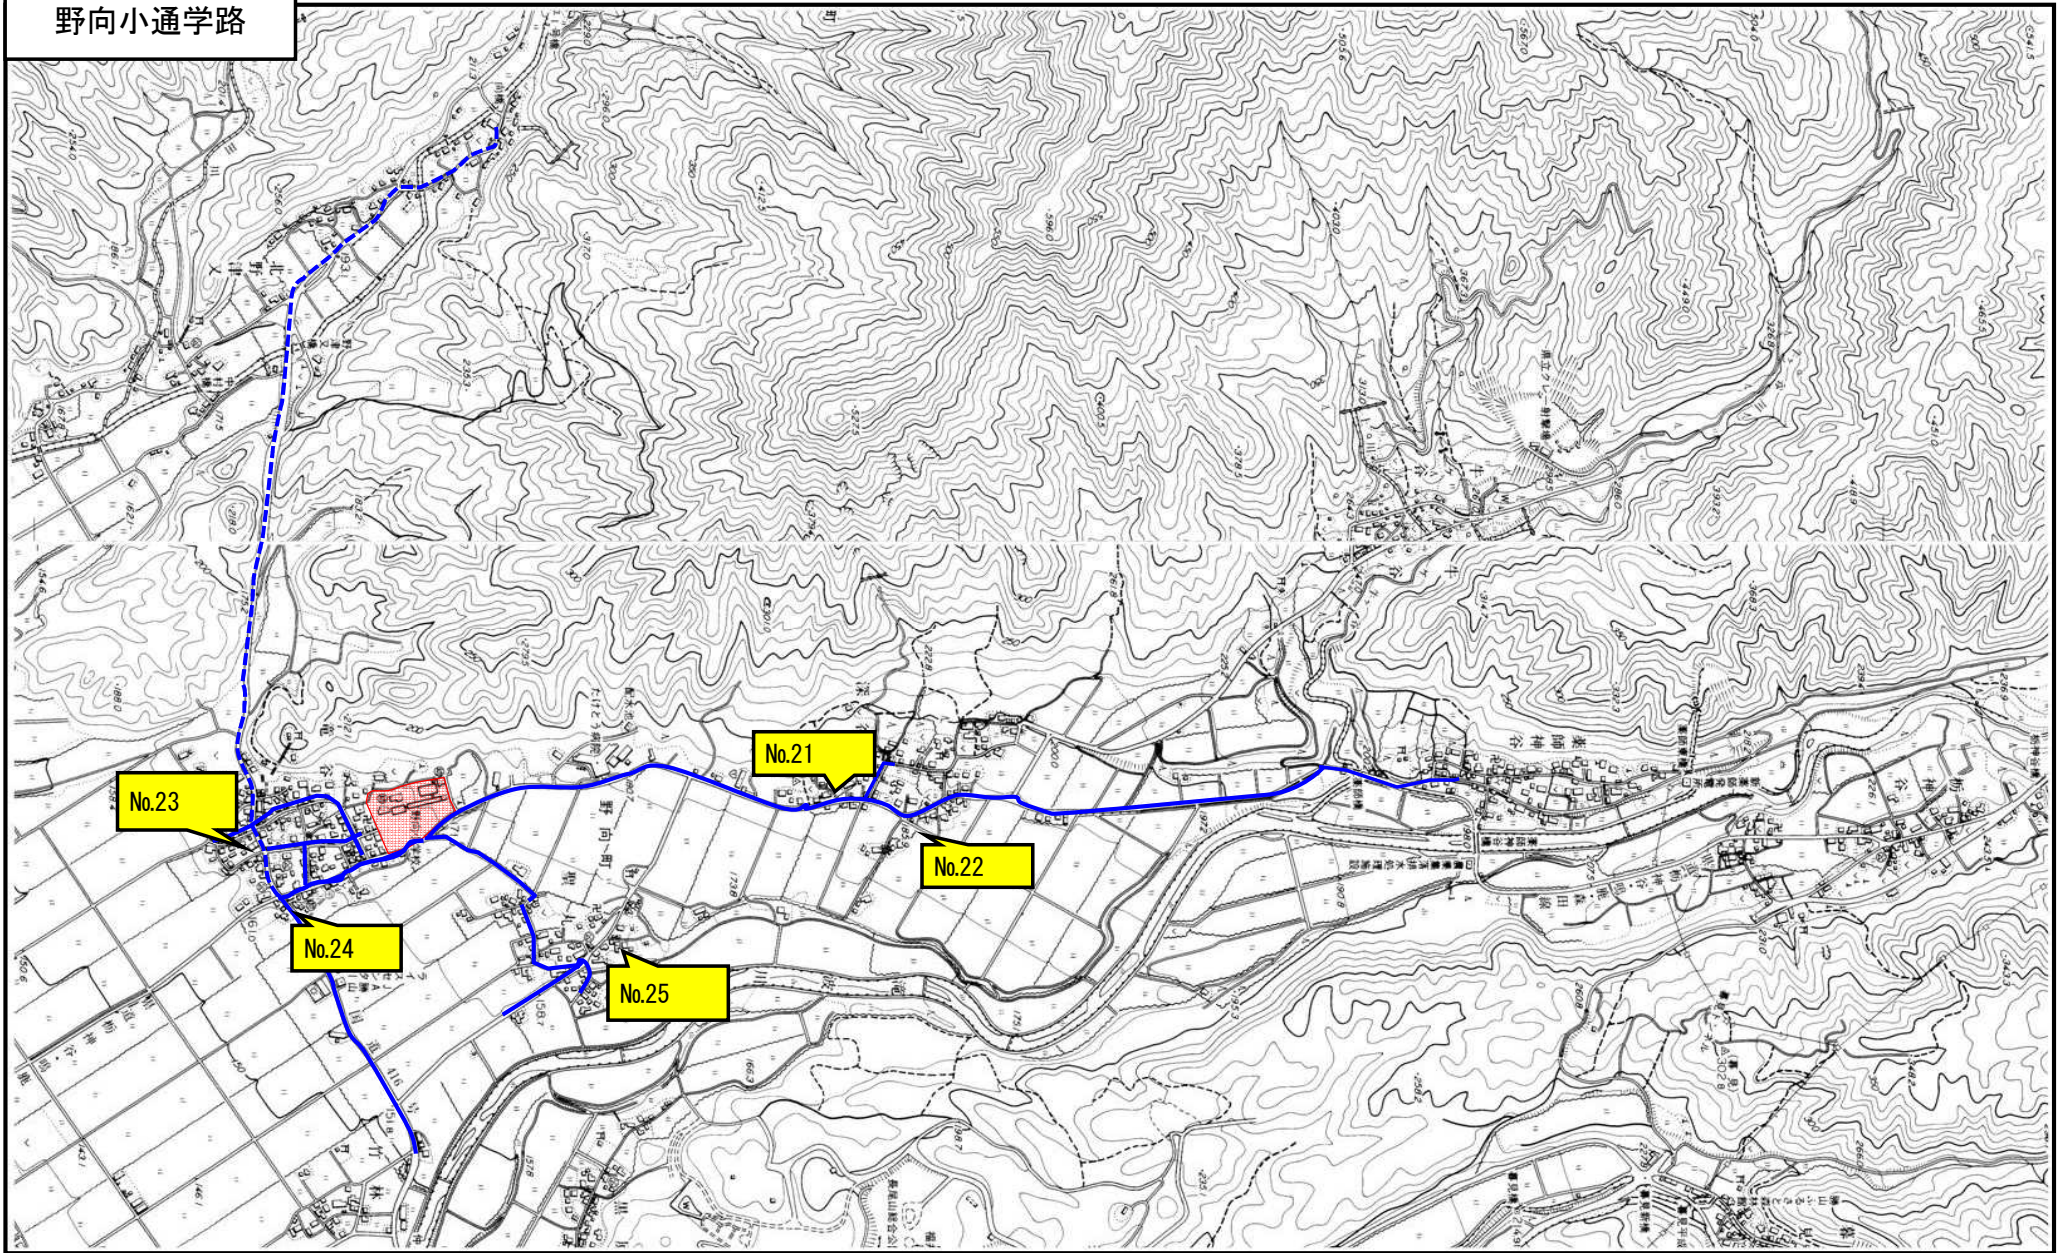

成器西小通学路

村岡小通学路

野向小通学路

No.39

No.38

勝山中部中学校通学路