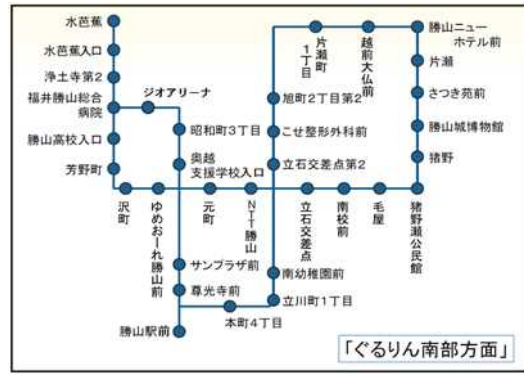

料金は1乗車100円です

【平成28年7月1日改正】

※道路、気象状況等により予定どおり運行できない場合があります。

「ぐるりん南部方面」

停留所名	時刻表					
	第1便 日・祝祭日運休	第2便 毎日運行	第3便 毎日運行	第4便 毎日運行	第5便 毎日運行	第6便 毎日運行
1 勝山駅前	7:30	9:05	-	-	-	16:00
2 尊光寺前	7:32	9:07	-	-	-	16:02
3 サンプラザ前	7:33	9:08	-	-	-	16:03
4 奥越特別支援学校入口	↓	↓	-	-	-	16:04
5 昭和町3丁目	↓	↓	-	-	-	16:05
6 ジオアリーナ	↓	↓	-	-	-	16:06
7 福井勝山総合病院	↓	↓	-	-	-	16:08
8 浄土寺第2	↓	↓	-	-	-	16:10
9 水芭蕉入口	↓	↓	-	-	-	16:12
10 水芭蕉	↓	↓	10:05	12:30	14:00	16:12
9 水芭蕉入口	↓	↓	10:05	12:30	14:00	↓
8 浄土寺第2	↓	↓	10:07	12:32	14:02	↓
7 福井勝山総合病院	↓	↓	10:09	12:34	14:04	↓
11 勝山高校入口	↓	↓	10:11	12:36	↓	↓
12 芳野町	↓	↓	10:12	12:37	↓	↓
13 沢町	↓	↓	10:13	12:38	↓	↓
14 ゆめおれ勝山前	↓	↓	10:13	12:38	↓	↓
6 ジオアリーナ	↓	↓	↓	↓	14:06	16:16
5 昭和町3丁目	↓	↓	↓	↓	14:07	16:17
4 奥越特別支援学校入口	↓	↓	↓	↓	14:08	16:18
15 元町	7:34	9:09	10:14	12:39	14:09	16:19
16 NTT勝山	7:35	9:10	10:15	12:40	14:10	16:20
17 立石交差点第2	7:36	9:11	10:16	12:41	14:11	16:21
18 こせ整形外科前	7:36	9:11	10:16	12:41	14:11	16:21
19 旭町2丁目第2	7:38	9:13	10:18	12:43	14:13	16:23
20 片瀬町1丁目	7:40	9:15	10:20	12:45	14:15	16:25
21 越前大仏前	7:41	9:16	10:21	12:46	14:16	16:26
22 勝山ニューホテル前	7:43	9:18	10:23	12:48	14:18	16:28
23 片瀬	7:44	9:19	10:24	12:49	14:19	16:29
24 さつき苑前	7:45	9:20	10:25	12:50	14:20	16:30
25 勝山城博物館	7:47	9:22	10:27	12:52	14:22	16:32
26 猪野	7:48	9:23	10:28	12:53	14:23	16:33
27 猪野瀬公民館	7:49	9:24	10:29	12:54	14:24	16:34
28 毛屋	7:50	9:25	10:30	12:55	14:25	16:35
29 南校前	7:51	9:26	10:31	12:56	14:26	16:36
30 立石交差点	7:52	9:27	10:32	12:57	14:27	16:37
31 南幼稚園前	7:53	9:28	10:33	12:58	14:28	16:38
32 立川町1丁目	7:54	9:29	10:34	12:59	14:29	16:39
33 本町4丁目	7:55	9:30	10:35	13:00	14:30	16:40
1 勝山駅前(着)	7:57	9:32	10:37	13:02	14:32	16:42
1 勝山駅前(発)	8:04	9:36	10:51	13:02	14:32	-
2 尊光寺前	8:06	9:38	10:53	13:04	14:34	-
3 サンプラザ前	8:07	9:39	10:54	13:05	14:35	-
4 奥越特別支援学校入口	8:08	9:40	10:55	13:06	14:36	-
5 昭和町3丁目	8:09	9:41	10:56	13:07	14:37	-
6 ジオアリーナ	8:10	9:42	10:57	13:08	14:38	-
7 福井勝山総合病院	8:12	9:44	10:59	13:10	14:40	-
8 浄土寺第2	-	9:46	11:01	13:12	14:42	-
9 水芭蕉入口	-	9:48	11:03	13:14	14:44	-
10 水芭蕉	-	9:48	11:03	13:14	14:44	-

運行会社:大福交通(有) (☎0779-88-1331)