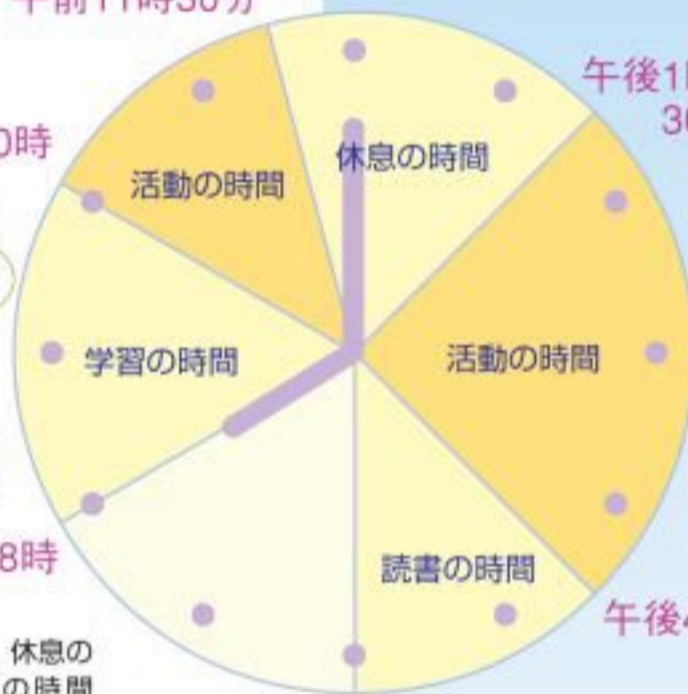

もうすぐ夏休み!

みんなで児童センターに行こう!

夏休み期間（7月21日～8月31日）の月曜日  
から土曜日まで、児童センターの開館時間が、  
毎日、午前8時から午後6時までとなります。  
また、カリキュラムを組んで不規則になりが  
ちな夏休みの生活にメリハリをつけます。

お昼ご飯は  
「休息の時間」に  
食べようカブ。

夏休みは毎日、朝8時から開館します!

「夏休み、子どもが安全に  
安心して遊ぶことができる場  
所がほしい」  
こんな悩みをお持ちの保護  
者のかたはいませんか？  
市では、今年度より、子育  
てに優しい環境づくりに向け  
て、夏休み期間の児童センタ  
ーの開館時間を延長します。  
また、夏休み期間中におい  
ても放課後児童クラブを開設  
し、学童保育を行います。  
児童センターでは、すてき  
な夏休みになるようにさまざ  
まな活動を行い、就労と育児  
の両立をサポートし、子育て  
が楽しくなるようお手伝いし  
ます。

時間割を守って規則正しい生活を送ります

午前11時30分

午後1時  
30分

午前10時

休息の時間

活動の時間

学習の時間

活動の時間

読書の時間

午後4時30分

閉館 午後6時

開館 午前8時

「学習の時間」を  
使って夏休みの宿題を  
しようミーン。

※学習の時間、休息の  
時間、読書の時間  
は、原則ホールは使  
えません

鹿谷児童センター

屋台まつり