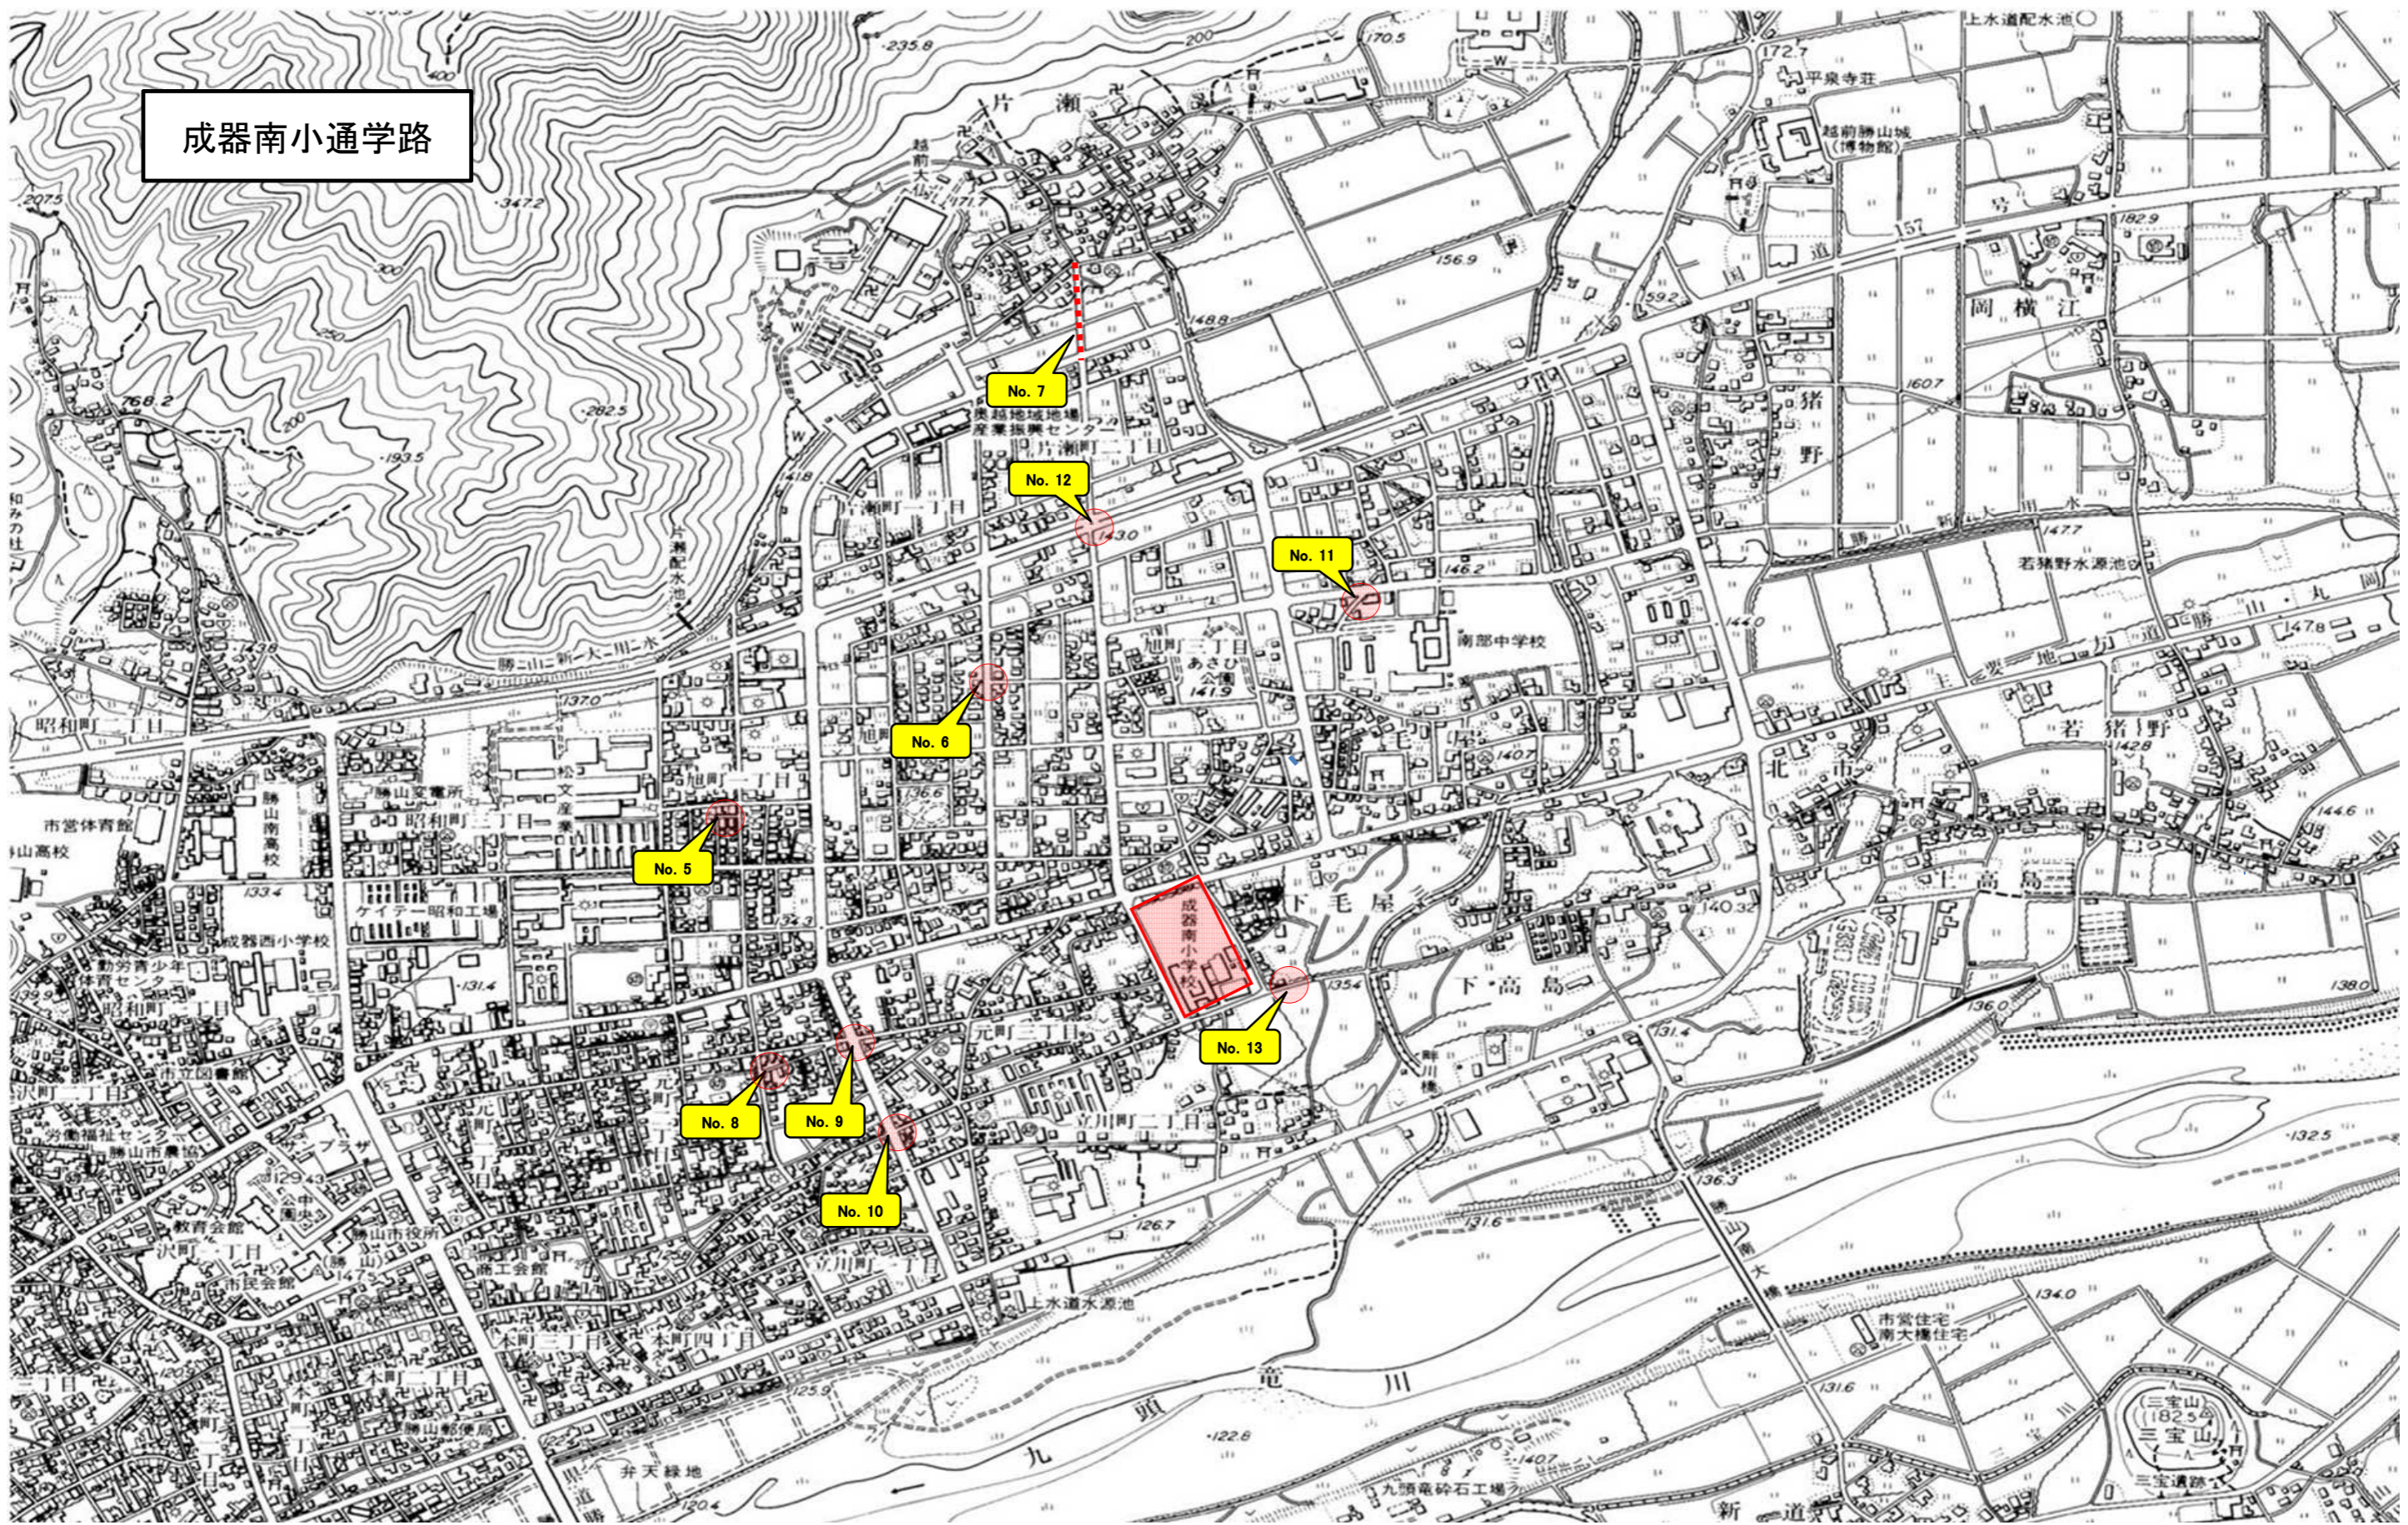

勝山南部中学校区

平泉寺小学校区

成器南小通学路

三室小学校区