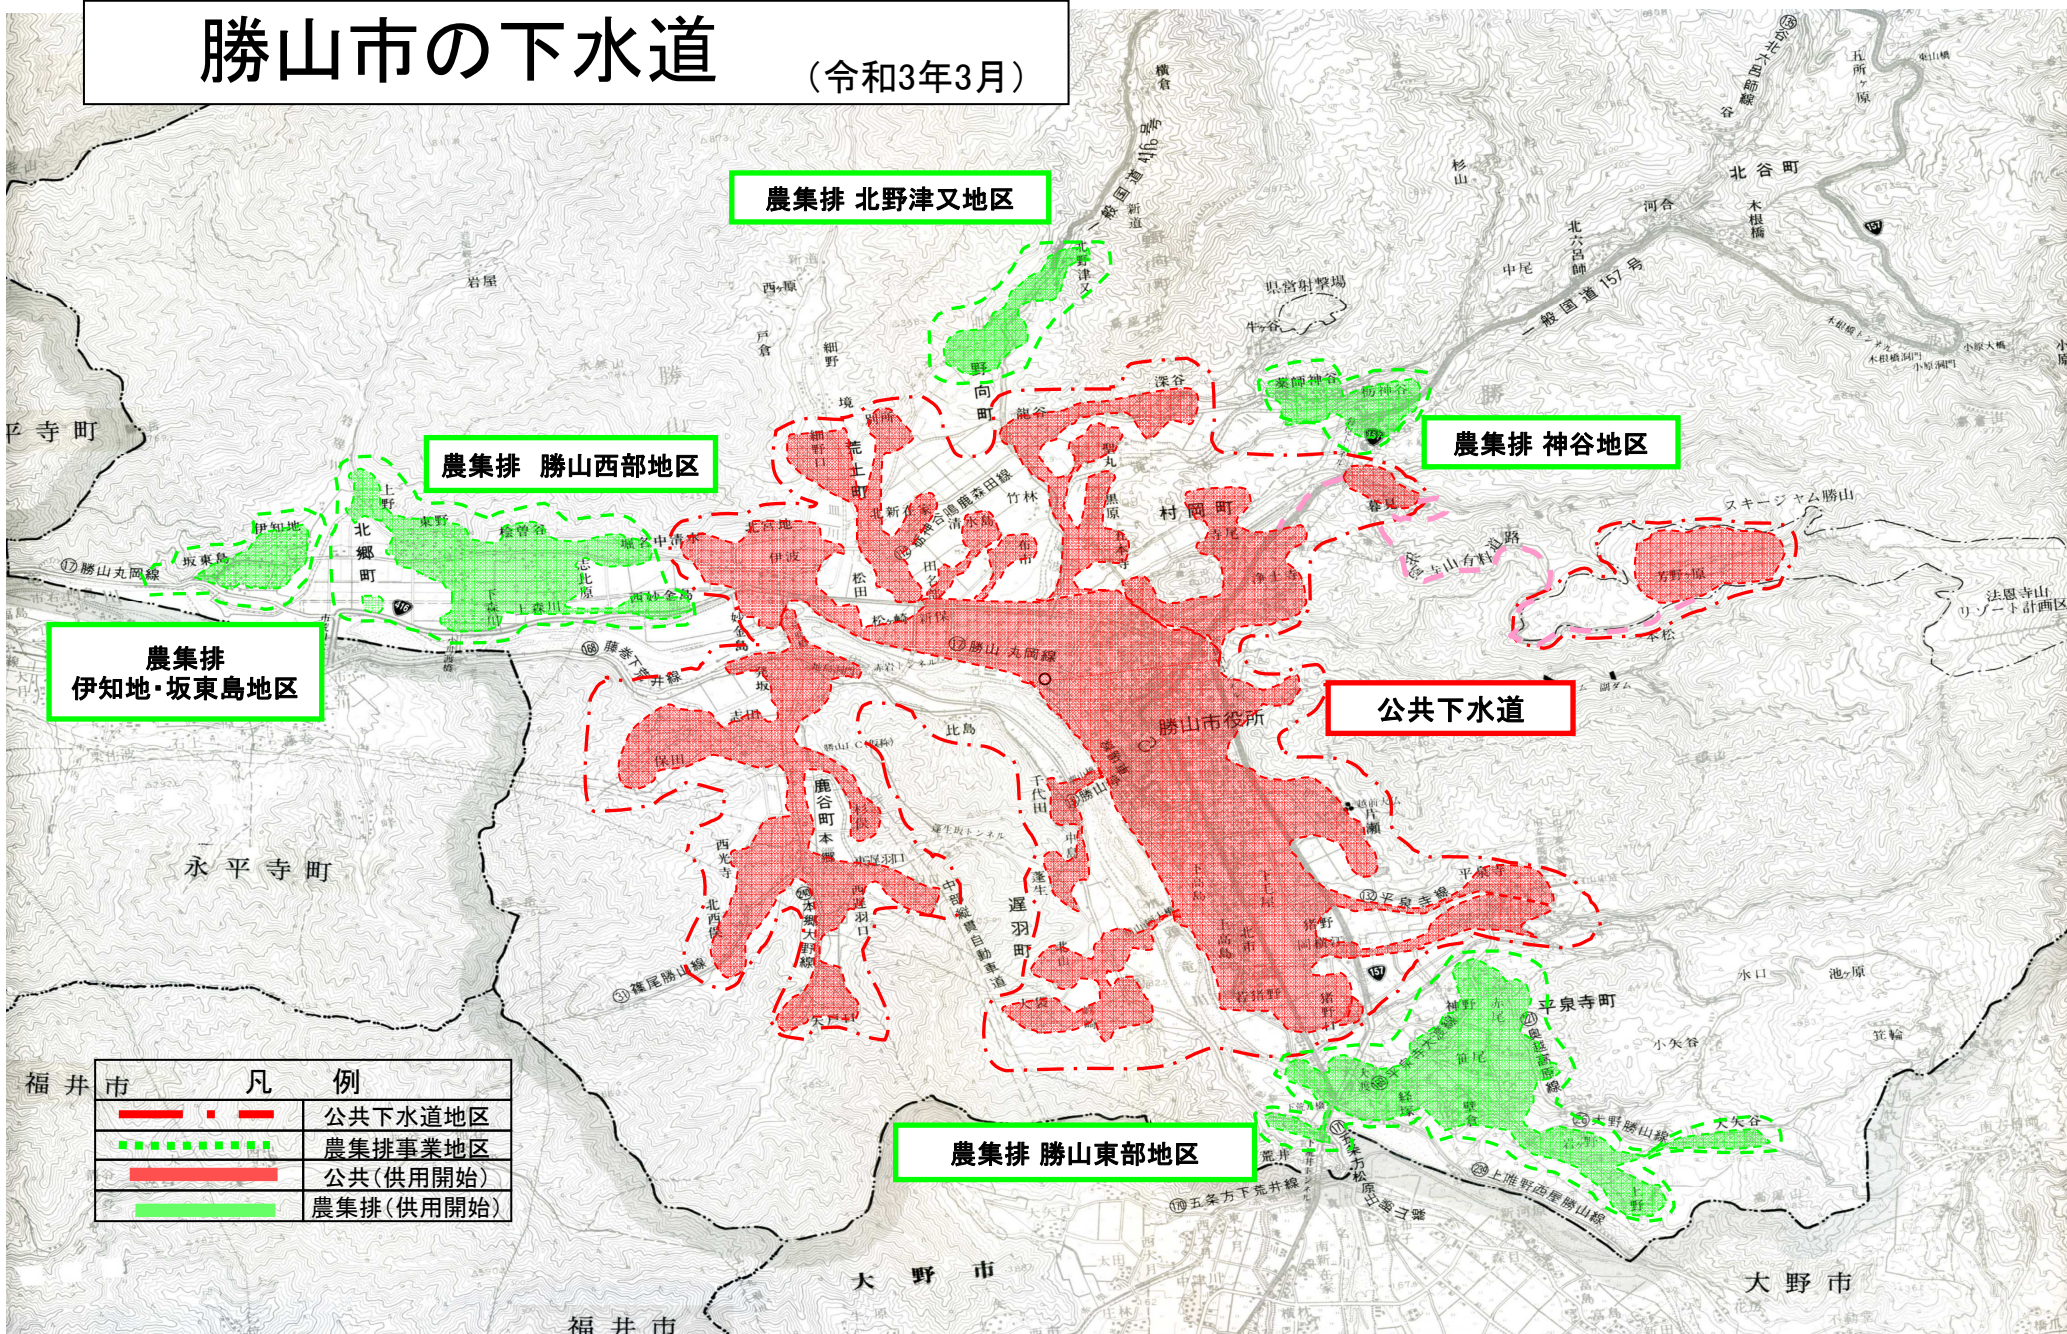

勝山市の下水道

(令和3年3月)

農集排 北野津又地区

農集排 勝山西部地区

農集排 神谷地区

農集排
伊知地・坂東島地区

公共下水道

農集排 勝山東部地区

福井市 凡 例	
	公共下水道地区
	農集排事業地区
	公共(供用開始)
	農集排(供用開始)