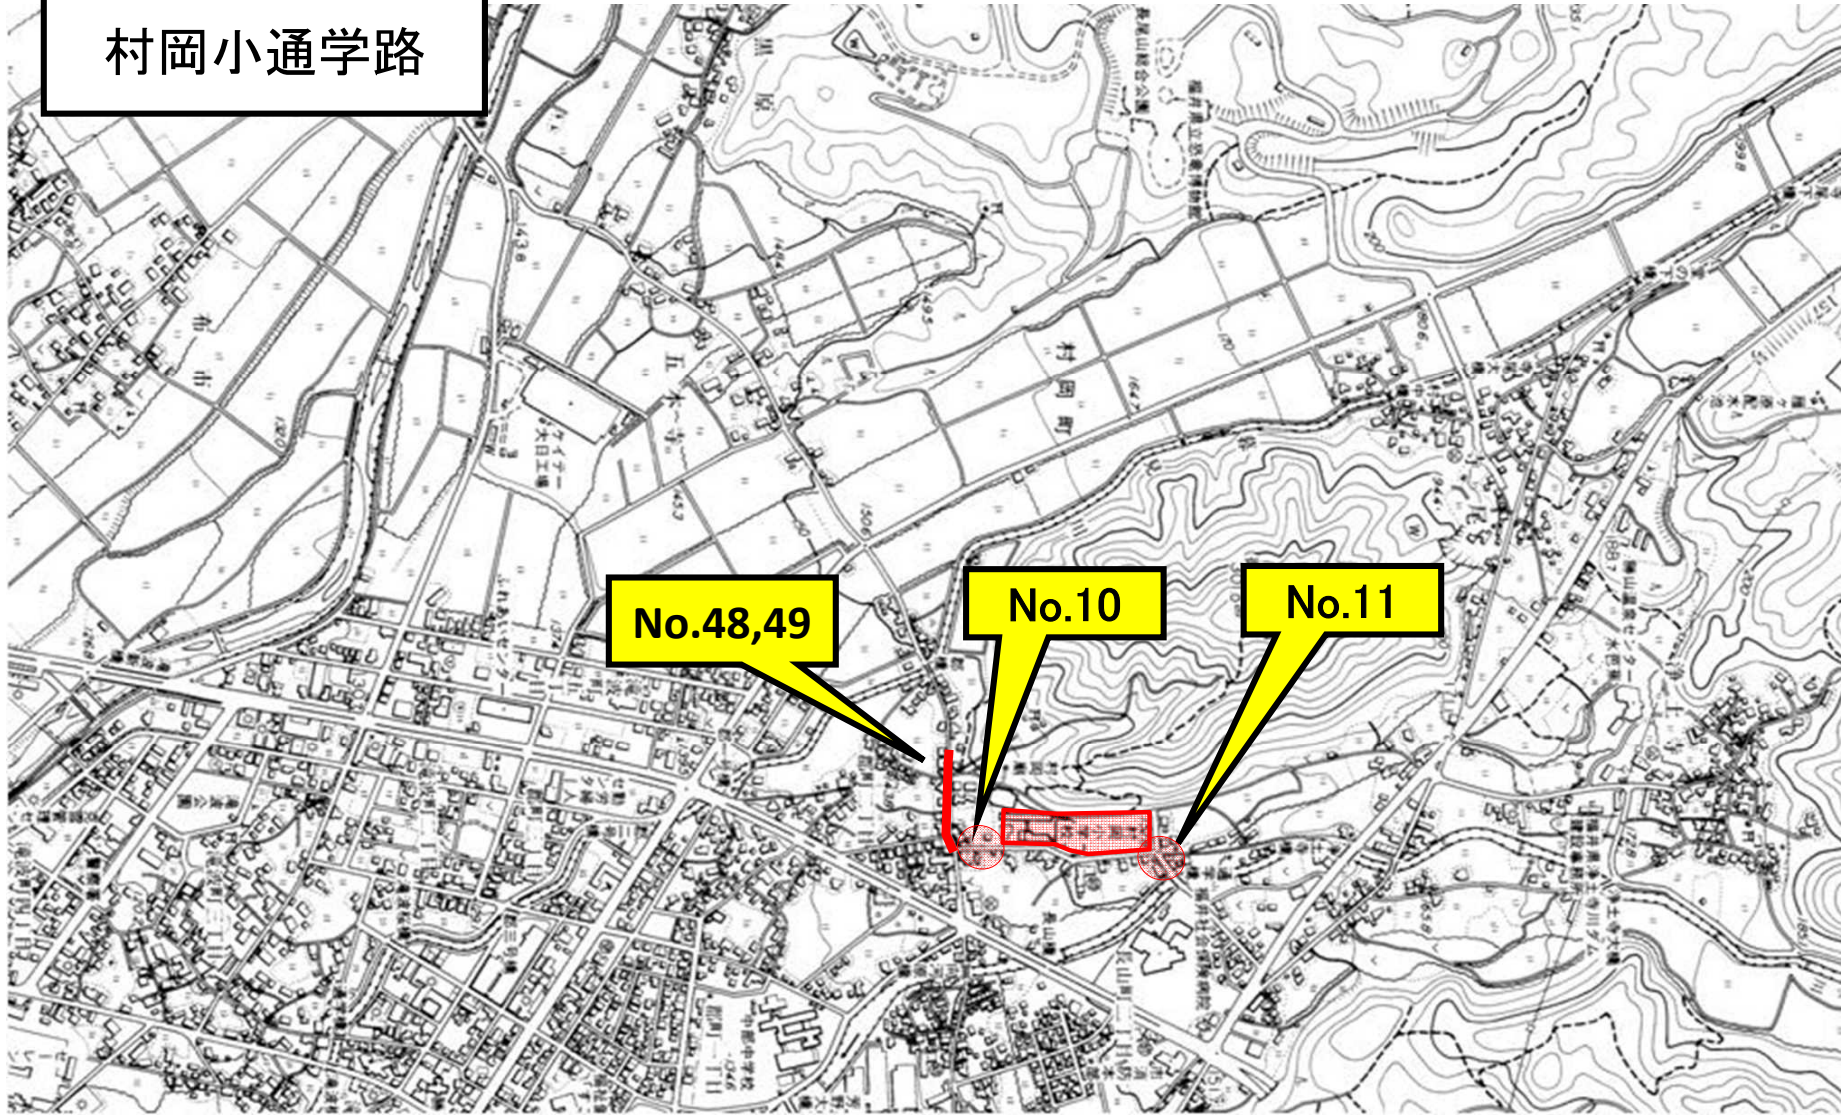

成器西小通学路

村岡小通学路

No.48,49

No.10

No.11

野向小通学路

資料3

No.28

No.27

No.59~60

No.57~58

勝山中部中学校通学路

No.36

No.37