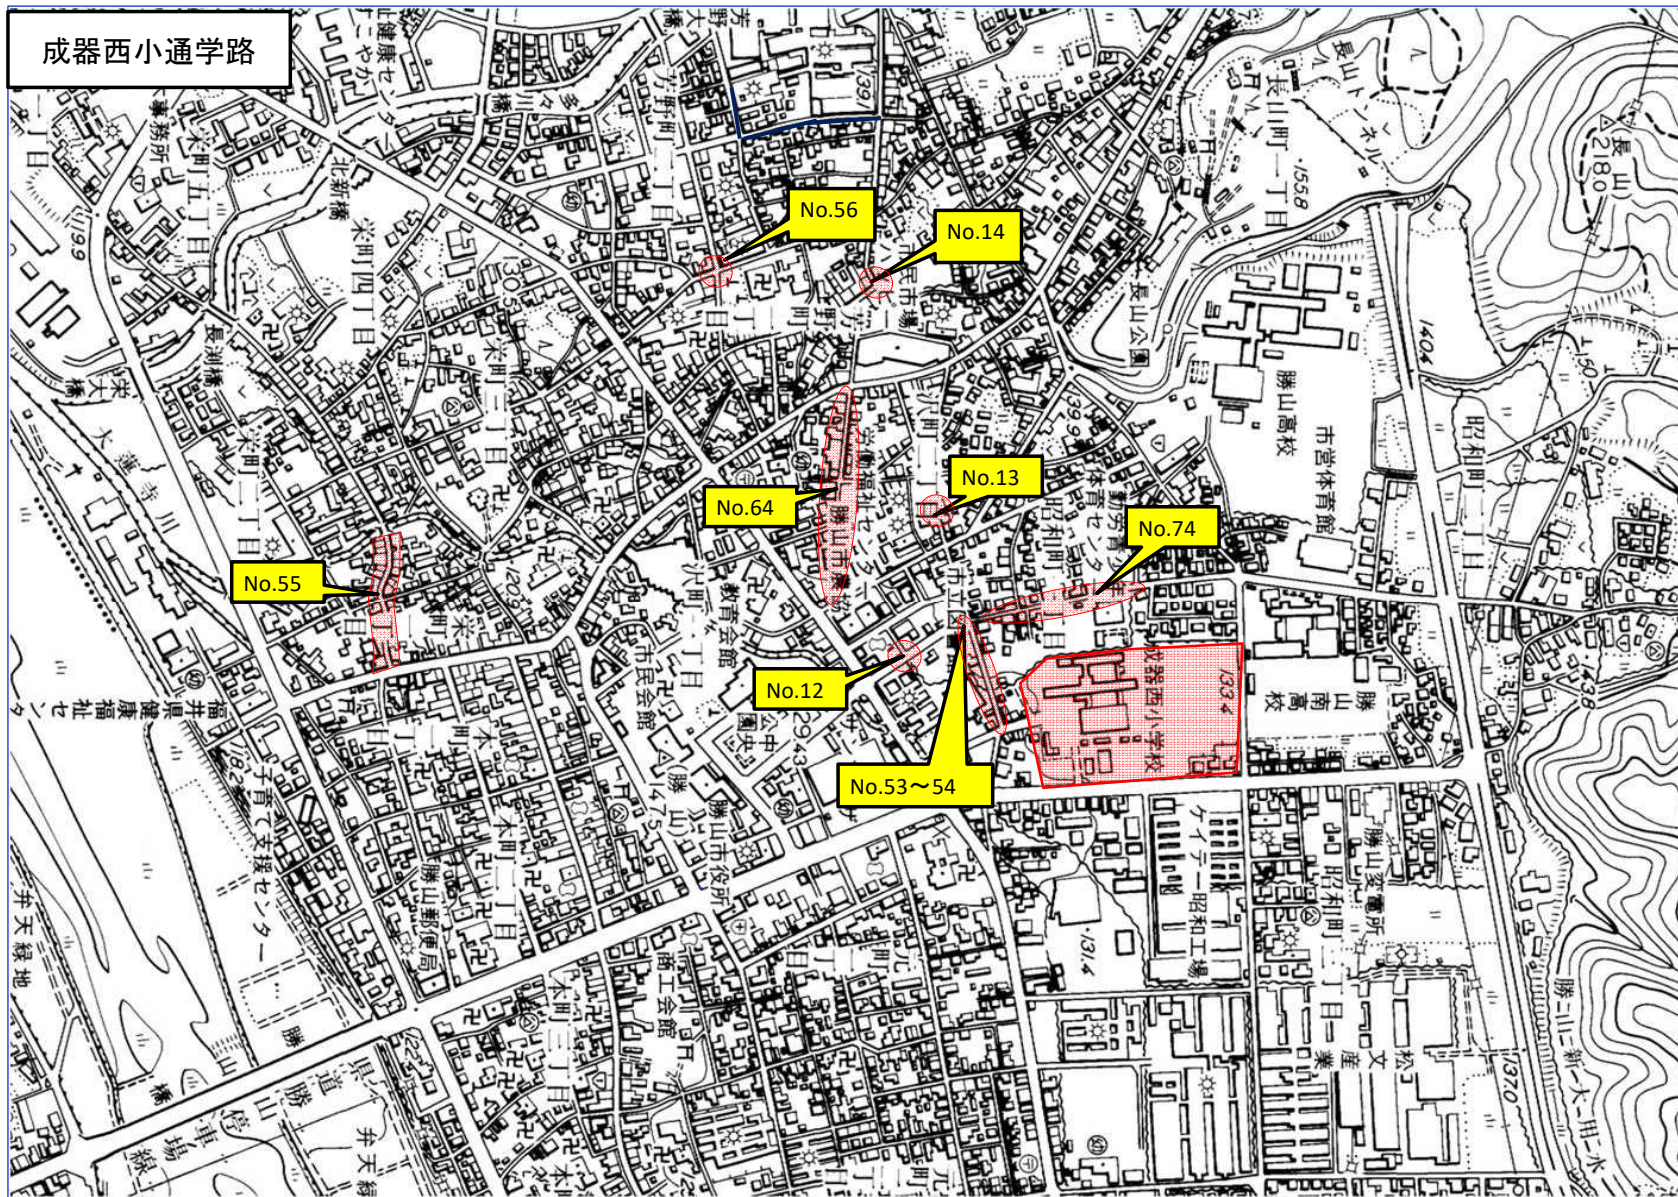

成器西小通学路

村岡小通学路

No.48,49

No.10

No.11

野向小通学路

資料3

No.28

No.27

No.59~60

No.57~58

勝山中部中学校通学路

No.36

No.37