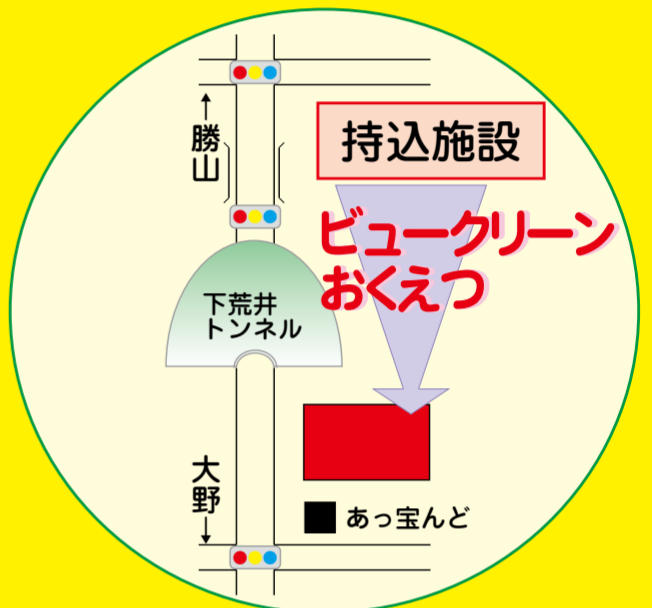

### 持込みごみ

●持込み受付時間  
月曜～金曜・月～金曜の祝日・毎月第4日曜日  
午前8:30～午後4:30

※12:00～1:00は休憩時間とさせていただきますのでご理解とご協力をお願いします。

- 日曜日(第4日曜を除く)、土曜日は持込みできません。
- 5/3～5/5は持込みできません。
- 年末の持込みは、12/30午後4:30まで。年始の持込みは、1/4から受付ます。

●持込みするごみ類

- 粗大ごみ(縦、横、高さの合計が1mを超えるもの又は重さが10kgを超えるもの。)
- 大量のごみや、ステーションに出して迷惑なごみ。(事前に「ビュークリーンおくえつ」へ連絡下さい。)
- 木竹類で、長さ40cm×厚さ8cmを超えるもの。直径10cm×長さ1.5mまでのもの。
- 「ビュークリーンおくえつ」へごみを持込みする場合も、ステーションに出す時と同じ様に分別して下さい。(分別されていない場合には引き取れない場合があります。)
- 持込みが困難な方は、下記一般廃棄物収集運搬許可業者へ連絡して下さい。
- ごみの持込みは有料です。  
ビュークリーンおくえつ ☎66-6690 (大野・勝山地区広域行政事務組合)