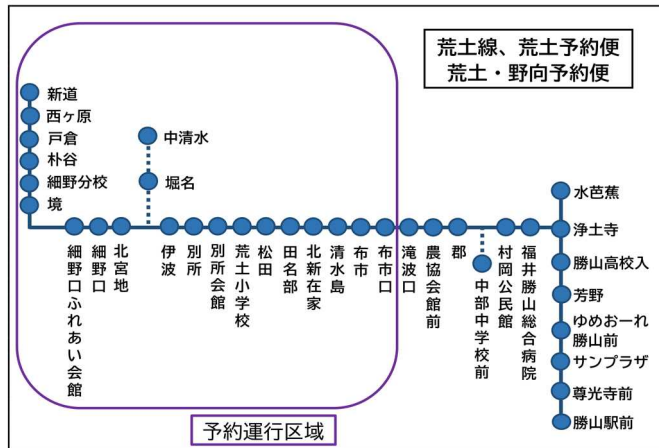

荒土方面「荒土線」

「荒土予約便」、「荒土・野向予約便」

この区間は予約が必要です。  
各出発便の2時間前までに、運行会社  
(勝山交通 ☎88-0534) に  
電話をして予約を入れてください。

【令和5年1月25日改正】

上り		荒土線第1便	荒土予約便 第1便	荒土・予約便 第2便
停留所名		日・祝祭日運休	毎日運行	毎日運行
1	新道	7:30	9:10	12:10
2	西ヶ原			
3	戸倉			
4	朴谷			
5	細野分校			
6	境			
7	細野口ふれあい会館			
8	細野口			
9	北宮地			
10	中清水			
11	堀名			
12	伊波			
13	別所			
14	別所会館			
15	荒土小学校			
16	松田			
17	田名部			
18	北新在家			
19	清水島			
20	布市			
21	布市口			
-	野向地区内バス停	—	—	—
22	滝波口	7:55	9:55	12:55
23	農協会館前	7:57	9:57	12:57
24	郡	7:58	9:58	12:58
24	郡	7:59	9:59	12:59
-	中部中学校前	—	—	—
25	村岡公民館	8:00	10:00	13:00
26	福井勝山総合病院	8:01	10:01	13:01
27	浄土寺	↓	10:03	13:03
28	水芭蕉	↓	10:05	13:05
27	浄土寺	↓	10:07	13:07
29	勝山高校入口	8:03	10:09	13:09
30	芳野	8:04	10:10	13:10
31	ゆめおーれ勝山前	8:05	10:11	13:11
32	サンプラザ前	8:06	10:12	13:12
33	尊光寺前	8:07	10:13	13:13
34	勝山駅前	8:09	10:15	13:15

下り		荒土予約便 第2便	荒土予約便 第3便	荒土・野向 予約便第1便
停留所名		毎日運行	毎日運行	毎日運行
34	勝山駅前	11:50	14:52	17:53
33	尊光寺前	11:52	14:54	17:54
32	サンプラザ前	11:53	14:55	17:55
31	ゆめおーれ勝山前	11:54	14:56	17:56
30	芳野	11:55	14:57	17:57
29	勝山高校入口	11:56	14:58	17:59
27	浄土寺	11:58	15:00	↓
28	水芭蕉	12:00	15:02	↓
27	浄土寺	12:02	15:04	↓
26	福井勝山総合病院	12:04	15:06	18:00
25	村岡公民館	12:05	15:07	18:01
24	郡	12:06	15:08	18:02
-	中部中学校前	—	—	18:03
23	農協会館前	12:07	15:09	18:04
22	滝波口	12:08	15:10	18:05
-	野向地区内バス停	—	—	↓
21	布市口	12:10	15:12	18:07
20	布市			
19	清水島			
18	北新在家			
17	田名部			
16	松田			
15	荒土小学校			
14	別所会館			
13	別所			
12	伊波			
11	堀名			
10	中清水			
9	北宮地			
8	細野口			
7	細野口ふれあい会館			
6	境			
5	細野分校			
4	朴谷			
3	戸倉			
2	西ヶ原			
1	新道			