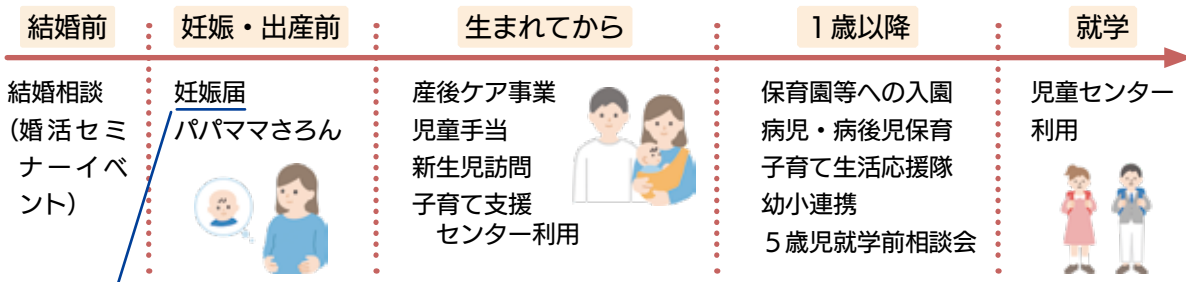

こども課では、赤ちゃんが生まれる前から就学まで、切れ目ない支援体制により、未来を担う子どもたちの健やかな成長と保護者が安心して子育てできる環境づくりを進めています。

☎こども課 ☎88-8771

妊娠届(母子手帳の交付)

医療機関で妊娠の判定を受け、妊娠届出を行った方に、母子健康手帳を交付しています。

安心した出産ができるようサポート

相談室を設けゆったりした雰囲気の中、保健師や助産師などの専門職が面談を行います。

アンケートや子育てガイドをいっしょに確認し、安心した出産ができるようサポートします。30分程度のお時間をいただきますので、お電話で予約の上お越しください。

お子さんに関する相談はこども課に