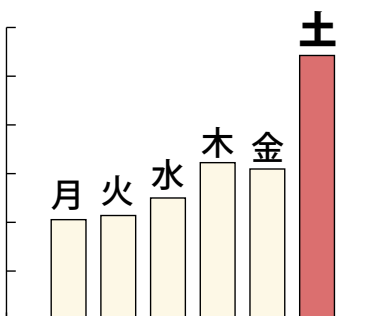

遠方に滞在している方

お仕事や学校などで他の市町村に滞在しており、勝山市で当日投票・期日前投票ができない方は、滞在先の選挙管理委員会で不在者投票ができます。

◆不在者投票ができる期間

7月31日～8月5日

※投票用紙などの請求・送付は郵便で行いますので、お早めにお手続きください

◆手続き方法

- ①勝山市選挙管理委員会あてに投票用紙などを請求

- ②投票用紙などを本人へ郵送
- ③郵送された書類を持って、滞在先の選挙管理委員会で不在者投票を行います

指定病院等に

入院・入所されている方

県選挙管理委員会が指定する病院や老人ホームなどに入院・入所している方は、その施設内でも不在者投票ができます。お早めに病院・施設にお問い合わせください。

からだが不自由な方

◆郵便等による不在者投票

身体障害者手帳（一定の障害）や戦傷病者手帳（一定の障害）、介護保険の被保険者証（要介護5）が交付されている方は、事前に「郵便投票証明書」の交付を受けることで、郵便などによる不在者投票ができます。ご希望される方は事前にお問い合わせください。

このうち、身体障害者手帳の場合は上肢または視覚障害1級、戦傷病手帳の場合は上肢または視覚障害の程度が特別項症から第2項症までの方は、本人に代わって、あらかじめ届出があつた代理記載人が投票用紙に書くことができます。制度もあります。

◆代理投票

自分で候補者名などを書くことができない場合は、本人立ち会いの上、係員による代理投票をすることができます。受け付けでお申し出ください。

◆点字投票

視覚に障がいのある方は、

点字で投票できます。点字器および点字の候補者などの名簿は、各投票所に備え付けてあります。

◆その他

車いすや老眼鏡を各投票所に用意しています。

市ホームページ選挙特集ページ

選挙に関する情報を掲載しているほか、各種様式のダウンロードができます。

勝山市公式ツイッター

投票日に選挙に関する情報を随時配信していきます。

選挙公報

立候補者の氏名や政見を記載した選挙公報は、8月4日（金）までに、各家庭に配布します。期間内に届かなかった場合は、ご連絡ください。

期日前投票をご活用ください

投票日当日、仕事や旅行、レジャーなどで投票所に行くことができない方は、期日前投票ができます。入場券裏面の宣誓書を記載した上で、下記の期日前投票所にお越しください。

土曜日の期日前投票所は大変混み合います。ご注意ください！

期日前投票所		期間	時間
勝山市民会館		7月31日(月)～8月5日(土)	8:30～20:00
福祉健康センター「すこやか」		8月3日(木)～5日(土)	8:30～20:00
かつやまサンプラザ2階		8月2日(水)～4日(金)	10:00～16:00
移動 期日前 投票所 (バス)	AOIドライビング スクール勝山校	8月1日(火)	11:30～12:30
	岩ヶ野 (岩ヶ野第1バス停横)		13:30～14:30
	栃神谷 (ペンションUPO)		15:30～16:30