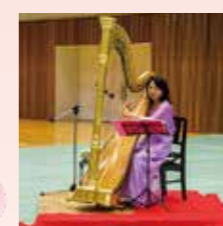

3月18日に行われた植樹会では、勝山高校の生徒やガバメントクラウドファンディング寄附者代表らが7種類の桜の苗木25本を植樹しました。

今後は、令和8年度までに合計92本の桜を植樹する予定です。

プロジェクトの
詳細はこちら

さくらの植樹会 長山公園さくら プロジェクト

様々な種類の桜が
楽しめる長山公園へ

Congratulations

20歳 の つどい

3月17日、勝山市体育館ジオアリーナにおいて「勝山市20歳のつどい」を開催しました。今年、20歳になった204人のうち177人が参加。会場内では、旧友や恩師との久しぶりの再会を喜び、談笑や記念撮影を楽しむ姿が見られました。