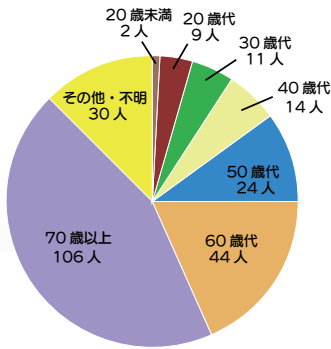

勝山市消費者センターでは、毎年多くの消費生活にかかる相談を受けています。

暮らしのことでお困りのことがありましたらお気軽にご相談ください。

どんな相談があるの？

- ・SNSや電話勧誘による 不審な勧誘
- ・化粧品や健康食品の 定期購入トラブル
- ・訪問買い取りの信用性
- ・SNSからの契約トラブル など

市で受けた消費者相談の詳細は、広報かつやまプラス版などで勝山高校芸術部の皆さんが描いたイラストと一緒に紹介しています。

これらを参考に、インターネットのトラブルなどにあわない賢い消費者を目指しましょう。

5月は消費者月間
統一テーマ
デジタル時代に求められる消費者力とは
気づく・断る・相談する

契約トラブルの年齢別構成

消費生活相談件数の推移

国民課(市役所1階) ☎88-8103

12 つかやま 消費生活センター

くらしの相談 承ります

出前講座などの啓発活動にご協力いただき令和6年度のアドバイザーやモニターに、次の方々に委嘱しました。