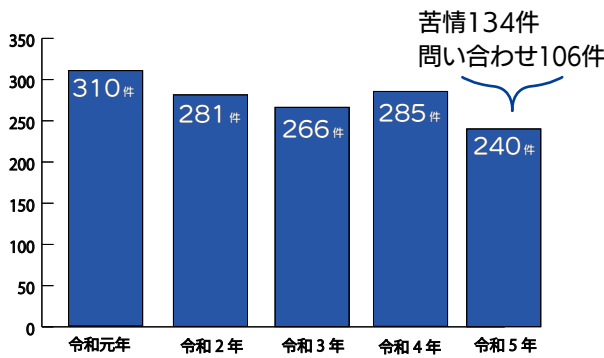

勝山市消費者センターでは、毎年多くの消費生活にかかる相談を受けています。

暮らしのことでお困りのことがありましたらお気軽にご相談ください。

どんな相談があるの？

- ・SNSや電話勧誘による 不審な勧誘
- ・化粧品や健康食品の 定期購入トラブル
- ・訪問買い取りの信用性
- ・SNSからの契約トラブル など

市で受けた消費者相談の詳細は、広報かつやまプラス版などで勝山高校芸術部の皆さんが描いたイラストと一緒に紹介しています。

これらを参考に、インターネットのトラブルなどにあわない賢い消費者を目指しましょう。

5月は消費者月間
統一テーマ
デジタル時代に求められる消費者力とは
気づく・断る・相談する

契約トラブルの年齢別構成

消費生活相談件数の推移

国民課(市役所1階) ☎88-8103

12 つかやま 消費生活センター

くらしの相談 承ります

出前講座などの啓発活動にご協力いただき令和6年度のアドバイザーやモニターに、次の方々に委嘱しました。