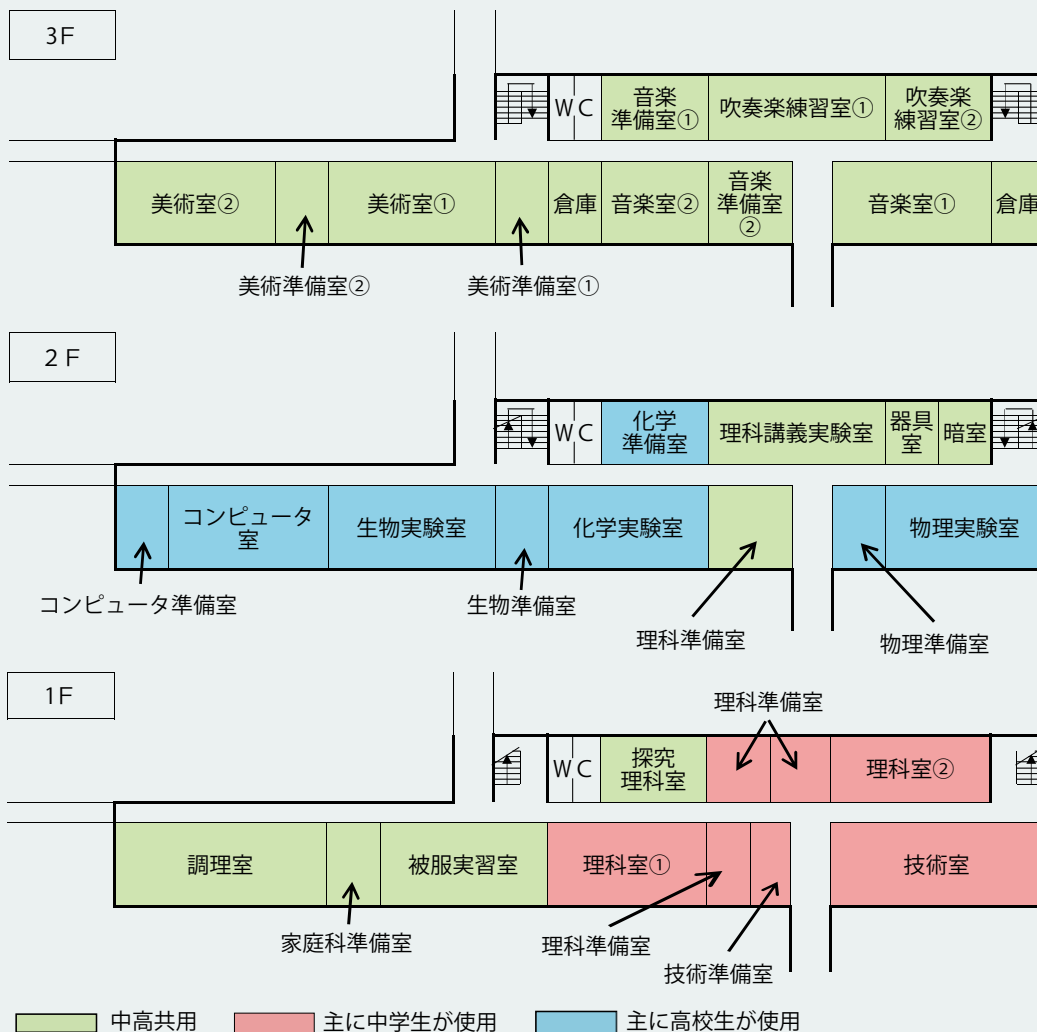

教育課程

中学校統合の際に、教員および生徒がスムーズに学校生活を送ることができるよう、3中学校の教育課程を揃えるとともに、新中学校と勝山高校が連携した効果的な教育内容の検討を進めます。

児童生徒の交流

中学校が統合した際に、生徒がすぐに打ち解け合える環境を整えるため、学校間交流を推進します。

スクールバス

路線バスを活用したスクールバスの運行について引き続き検討します。

勝山高校特別教室棟 改修計画（案）

勝山高校の特別教室棟は、中高が共用して使用できるよう新中学校の開校に合わせて改修計画を進めていきます。