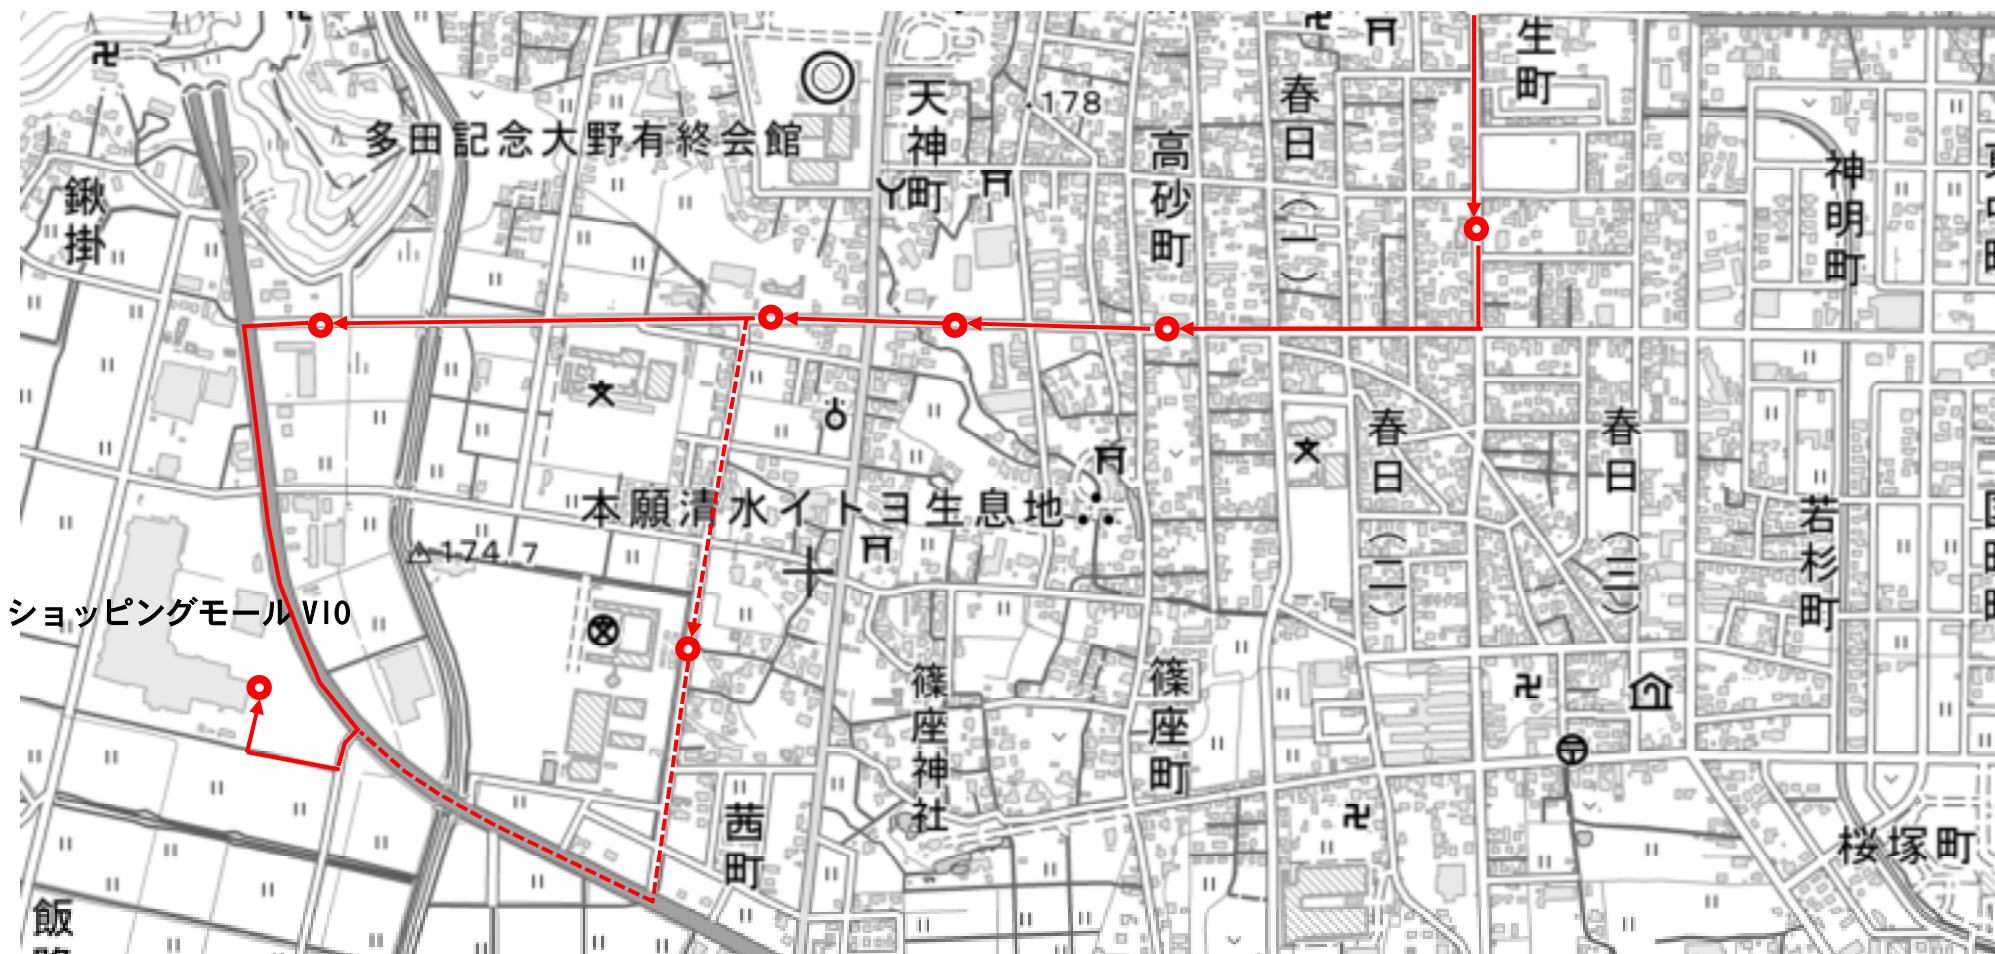

勝山大野線の運行ルートについて

【別紙1-2】

【勝山市内】

現行2ルート(①と②)を1ルート(①)に一本化

【大野市内】

← 変更前ルート (現行)

← 変更後ルート (R6.4.1~)

資料 2