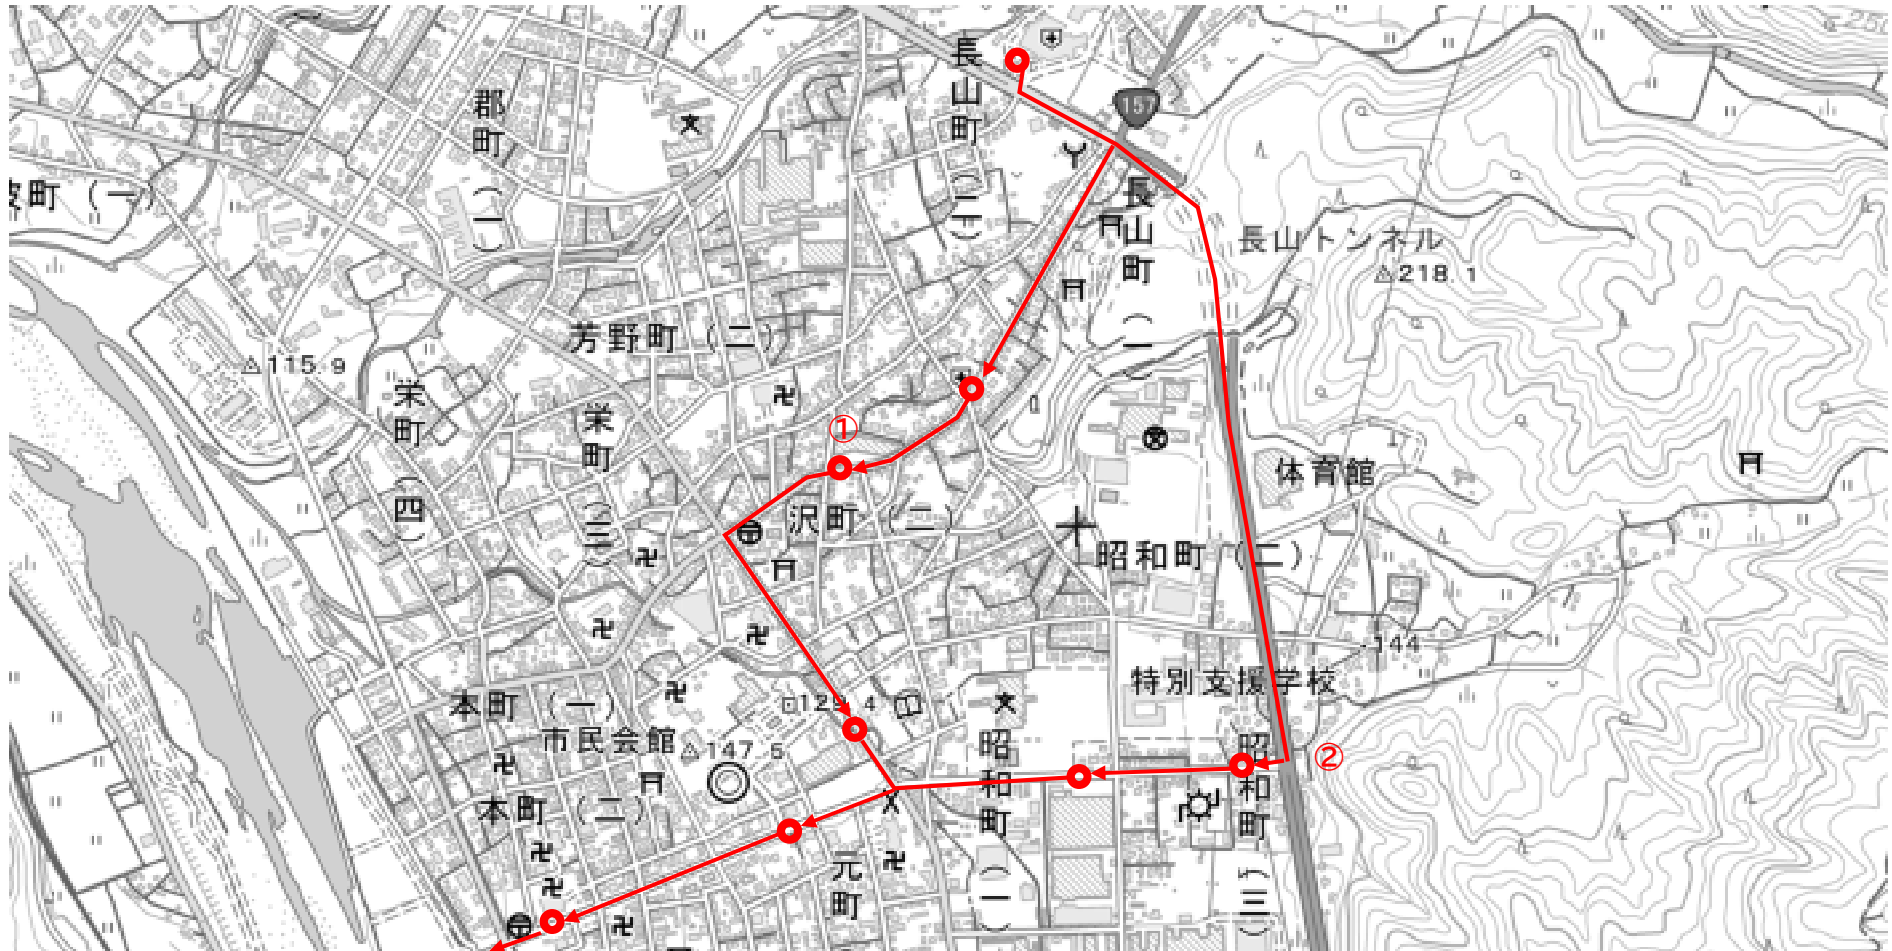

勝山大野線の運行ルートについて

【別紙1-2】

【勝山市内】

現行2ルート(①と②)を1ルート(①)に一本化