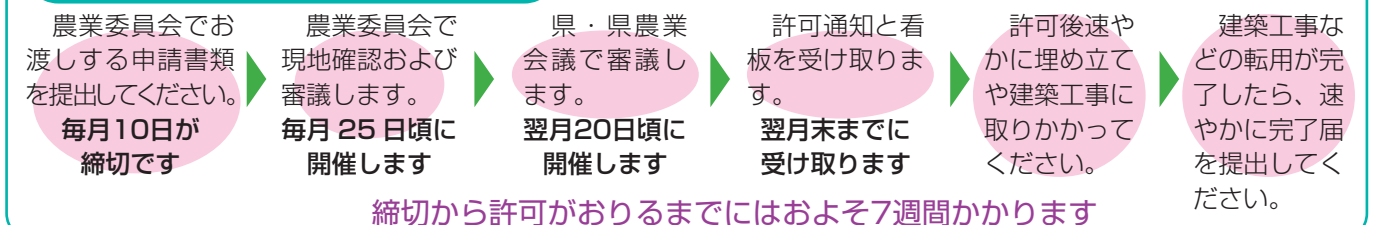

農地の転用などの手続きは?

※農地が農業振興地域に入っている場合は、事前に農業振興地域除外の手続きが必要になります
ただし、除外できない場合がありますので、あらかじめご相談ください

無断転用には厳しい罰則

許可を受けずに無断で転用した場合は、工事中止や原状回復などの命令がなされる場合があります。
また、無断転用をした者は、3年以下の懲役または300万円以下の罰金(法人は1億円以下の罰金)となります。