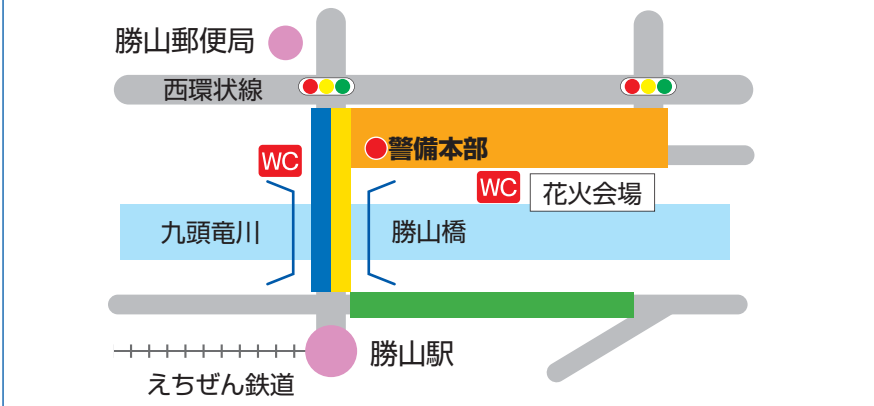

臨時駐車場一覧

- ゆめおーれ勝山
- 越前信用金庫勝山支店駐車場
- 旧JAテラル越前勝山中央支所
- 市役所周辺駐車場
- 成器西小学校
- 勤労者体育館駐車場
- 教育会館駐車場
- ケイター社員駐車場
- 北陸労働金庫勝山支店駐車場
- 福邦銀行勝山支店駐車場
- 市営体育館駐車場
- 松崎製作所
- えちぜん鉄道勝山駅駐車場
- 大阪特殊合金(株)勝山工場

※日程によっては使えない場合があります
 ※できるだけ公共交通機関をご利用ください

**「ごみは各自
持ち帰りましょう」**
 勝山市

8月14日(日)(午後7時以降)車両通行止めのご案内

- 勝山橋 東詰～西詰
19:00～21:30
車両通行止め
(バス・タクシーは通行可)
- 西環状線西側区内道路
19:00～21:30
車両通行自粛
- 勝山橋 上流側歩道
19:00～21:30
通行止め
- 勝山橋 西詰～中島区(市道)
19:00～21:30
車両通行止め

8月14日(日)車両規制区域のご案内