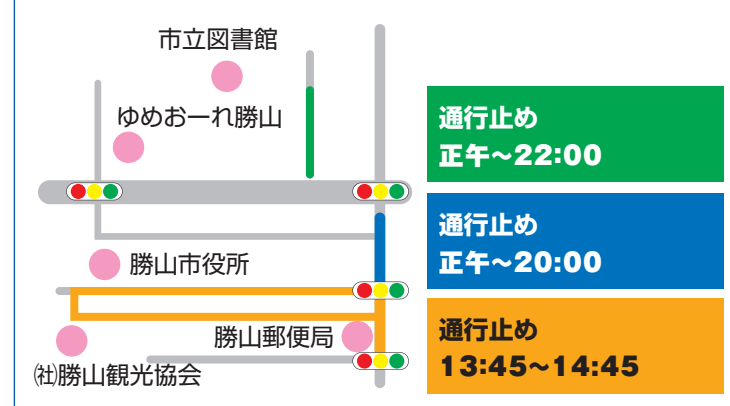

臨時駐車場一覧

- ゆめおーれ勝山
- 越前信用金庫勝山支店駐車場
- 旧JAテラル越前勝山中央支所
- 市役所周辺駐車場
- 成器西小学校
- 勤労者体育館駐車場
- 教育会館駐車場
- ケイター社員駐車場
- 北陸労働金庫勝山支店駐車場
- 福邦銀行勝山支店駐車場
- 市営体育館駐車場
- 松崎製作所
- えちぜん鉄道勝山駅駐車場
- 大阪特殊合金(株)勝山工場

※日程によっては使えない場合があります
 ※できるだけ公共交通機関をご利用ください

**「ごみは各自
持ち帰りましょう」**
 勝山市

8月14日(日)(午後7時以降)車両通行止めのご案内

- 勝山橋 東詰～西詰
19:00～21:30
車両通行止め
(バス・タクシーは通行可)
- 西環状線西側区内道路
19:00～21:30
車両通行自粛
- 勝山橋 上流側歩道
19:00～21:30
通行止め
- 勝山橋 西詰～中島区(市道)
19:00～21:30
車両通行止め

8月14日(日)車両規制区域のご案内