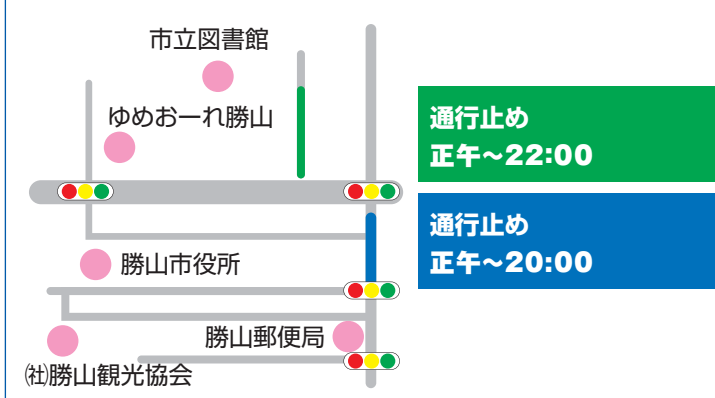

臨時駐車場一覧

ゆめおーれ勝山
 越前信用金庫勝山支店駐車場
 旧JAテラル越前勝山中央支所
 市役所周辺駐車場
 成器西小学校
 勤労者体育館駐車場
 教育会館駐車場
 ケイテ一社員駐車場
 北陸労働金庫勝山支店駐車場
 福邦銀行勝山支店駐車場
 市営体育館駐車場
 松崎製作所
 えちぜん鉄道勝山駅駐車場
 大阪特殊合金(株)勝山工場

※日程によっては使えない場合もあります
 ※できるだけ公共交通機関をご利用ください

8月14日(火)(午後7時以降)車両通行止めのご案内

勝山橋 東詰～西詰 19:00～21:30 車両通行止め
西環状線西側区内道路 19:00～21:30 車両通行自粛
勝山橋 上流側歩道 19:00～21:30 通行止め
勝山橋 西詰～中島区(市道) 19:00～21:30 車両通行止め

8月14日(火)車両規制区域のご案内

ボランティア募集中

今年で11回目を迎えるかちやまワッショイ。当日ボランティアとして、このイベントを盛り上げていただける仲間を募集しています。
 申・問 観光政策課(市役所2階)
 ☎88-8117