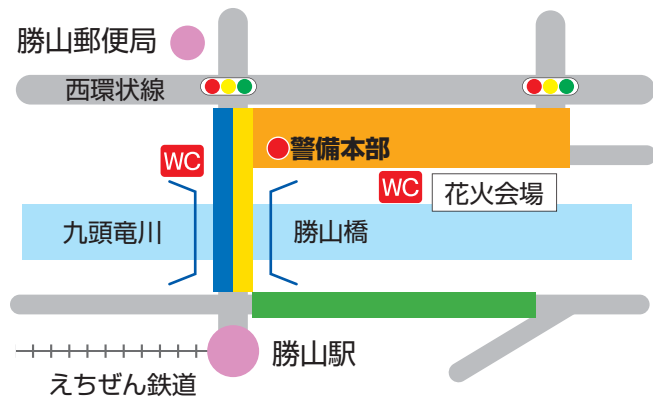

臨時駐車場一覧

ゆめおーれ勝山
 越前信用金庫勝山支店駐車場
 旧JAテラル越前勝山中央支所
 市役所周辺駐車場
 成器西小学校
 勤労者体育館駐車場
 教育会館駐車場
 ケイテ一社員駐車場
 北陸労働金庫勝山支店駐車場
 福邦銀行勝山支店駐車場
 市営体育館駐車場
 松崎製作所
 えちぜん鉄道勝山駅駐車場
 大阪特殊合金(株)勝山工場

※日程によっては使えない場合もあります
 ※できるだけ公共交通機関をご利用ください

8月14日(火)(午後7時以降)車両通行止めのご案内

勝山橋 東詰～西詰 19:00～21:30 車両通行止め
西環状線西側区内道路 19:00～21:30 車両通行自粛
勝山橋 上流側歩道 19:00～21:30 通行止め
勝山橋 西詰～中島区(市道) 19:00～21:30 車両通行止め

8月14日(火)車両規制区域のご案内

ボランティア募集中

今年で11回目を迎えるかちやまワッショイ。当日ボランティアとして、このイベントを盛り上げていただける仲間を募集しています。
 申・問 観光政策課(市役所2階)
 ☎88-8117

「ごみは各自持ち帰りましょう」
勝山市