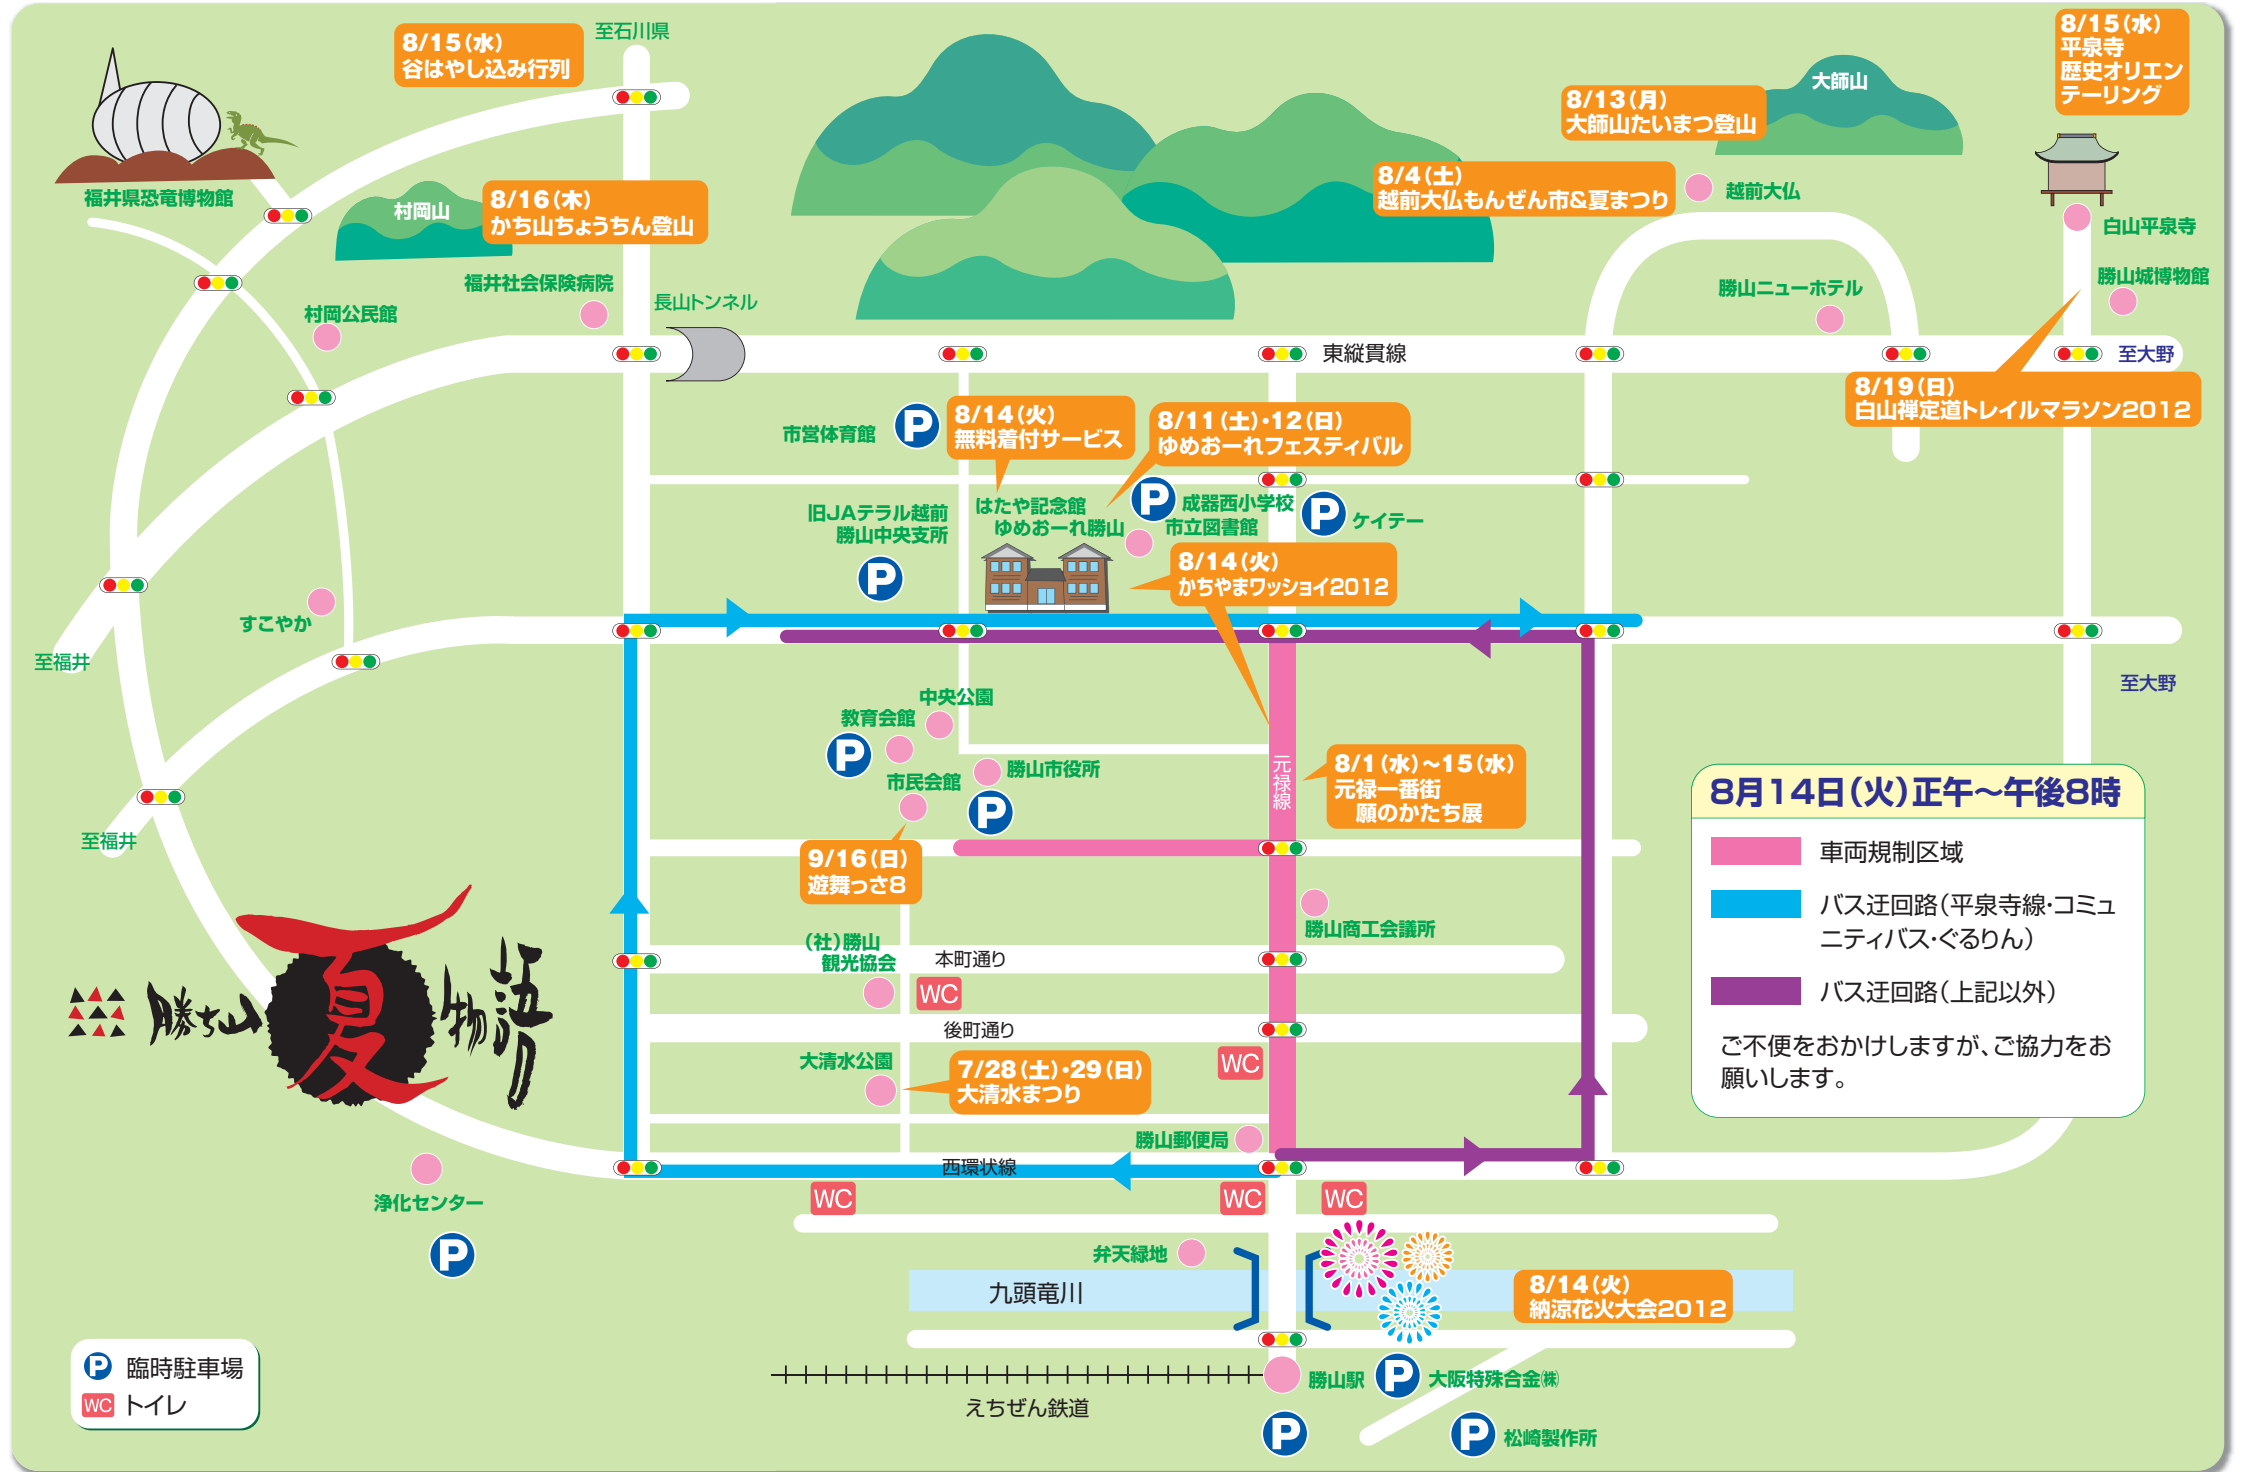

臨時駐車場一覧

ゆめおーれ勝山
 越前信用金庫勝山支店駐車場
 旧JAテラル越前勝山中央支所
 市役所周辺駐車場
 成器西小学校
 勤労者体育館駐車場
 教育会館駐車場
 ケイテ一社員駐車場
 北陸労働金庫勝山支店駐車場
 福邦銀行勝山支店駐車場
 市営体育館駐車場
 松崎製作所
 えちぜん鉄道勝山駅駐車場
 大阪特殊合金(株)勝山工場

※日程によっては使えない場合もあります
 ※できるだけ公共交通機関をご利用ください

8月14日(火)(午後7時以降)車両通行止めのご案内

勝山橋 東詰～西詰 19:00～21:30 車両通行止め
西環状線西側区内道路 19:00～21:30 車両通行自粛
勝山橋 上流側歩道 19:00～21:30 通行止め
勝山橋 西詰～中島区(市道) 19:00～21:30 車両通行止め

8月14日(火)車両規制区域のご案内

ボランティア募集中

今年で11回目を迎えるかちやまワッショイ。当日ボランティアとして、このイベントを盛り上げていただける仲間を募集しています。
 申・問 観光政策課(市役所2階)
 ☎88-8117

「ごみは各自持ち帰りましょう」
勝山市