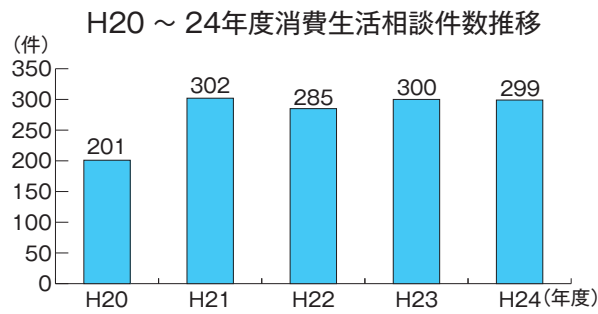

平成24年度 勝山市消費生活相談の概要

勝山市消費者センター（市役所1階） ☎88-8103

- 苦情相談の特徴
- 70才以上からの相談が76件（全体の35・7%）
 - 商品別で見ると、アダルトサイトや出会い系サイトに関する相談が38件で最も多く、ファンド型投資商品や健康食品に関する相談が昨年度に比べて2倍以上増加
 - 当センターが交渉など仲介することで解決した相談は42件（全体の19・7%）

市長となんでも語ろう会