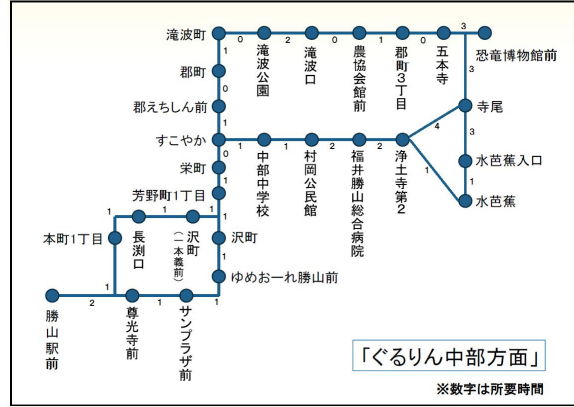

「ぐるりん中部方面」

※数字は所要時間

停留所名	時刻表						
	第1便	第2便	第3便	第4便	第5便	第6便	第7便
	日・祝祭日運休	毎日運行	毎日運行	毎日運行	毎日運行	毎日運行	毎日運行
1 勝山駅前	8:03	9:33	10:23	11:53	13:23	15:53	16:53
2 尊光寺前	8:05	↓	10:25	11:55	↓	15:55	16:55
3 サンプラザ前	8:06	↓	10:26	11:56	↓	15:56	16:56
4 ゆめおーれ勝山前	8:07	↓	10:27	11:57	↓	15:57	16:57
5 本町1丁目	↓	9:36	↓	↓	13:26	↓	↓
6 長瀨口	↓	9:37	↓	↓	13:27	↓	↓
7 沢町(一本義前)	↓	9:38	↓	↓	13:28	↓	↓
8 沢町	8:07	↓	10:27	11:57	↓	15:57	16:57
9 芳野町1丁目	8:08	9:39	10:28	11:58	13:29	15:58	16:58
10 栄町	8:09	9:40	10:29	11:59	13:30	15:59	16:59
11 すこやか	8:09	9:40	10:29	11:59	13:30	15:59	16:59
12 郡えちしん前	8:10	9:41	10:30	12:00	13:31	16:00	17:00
13 郡町	8:10	9:41	10:30	12:00	13:31	16:00	17:00
14 滝波町	8:11	9:42	10:31	12:01	13:32	16:01	17:01
15 滝波公園	8:11	↓	10:31	12:01	↓	16:01	17:01
16 滝波口	8:13	9:43	10:33	12:03	13:33	16:03	17:03
17 農協会館前	8:14	9:44	10:34	12:04	13:34	16:04	17:04
18 郡町3丁目	8:15	9:45	10:35	12:05	13:35	16:05	17:05
19 五本寺	8:16	9:46	10:36	12:06	13:36	16:06	17:06
20 福井県立大学恐竜学部(※)	8:19	↓	↓	↓	↓	↓	↓
21 恐竜博物館前	8:22	9:49	10:39	12:09	13:39	16:09	17:09
22 寺尾	8:25	9:52	10:42	12:12	13:42	16:12	17:12
23 水芭蕉入口	↓	9:55	10:45	12:15	13:45	16:15	17:15
24 水芭蕉	↓	9:56	10:46	12:16	13:46	16:16	17:16
25 浄土寺第2	8:29	9:57	10:47	12:17	13:47	16:17	17:17
26 福井勝山総合病院	8:31	9:59	10:49	12:19	13:49	16:19	17:19
27 村岡公民館	8:33	10:01	10:51	12:21	13:51	16:21	17:21
28 中部中学校	8:34	10:02	10:52	12:22	13:52	16:22	17:22
11 すこやか	8:35	10:03	10:53	12:23	13:53	16:23	17:23
10 栄町	8:36	10:04	10:54	12:24	13:54	16:24	17:24
9 芳野町1丁目	8:37	10:05	10:55	12:25	13:55	16:25	17:25
8 沢町	8:38	10:06	10:56	↓	13:56	↓	17:26
7 沢町(一本義前)	↓	↓	↓	12:26	↓	16:26	↓
6 長瀨口	↓	↓	↓	12:27	↓	16:27	↓
5 本町1丁目	↓	↓	↓	12:28	↓	16:28	↓
4 ゆめおーれ勝山前	8:39	10:07	10:57	↓	13:57	↓	17:27
3 サンプラザ前	8:40	10:08	10:58	↓	13:58	↓	17:28
2 尊光寺前	8:41	10:09	10:59	↓	13:59	↓	17:29
1 勝山駅前	8:42	10:10	11:00	12:29	14:00	16:29	17:30