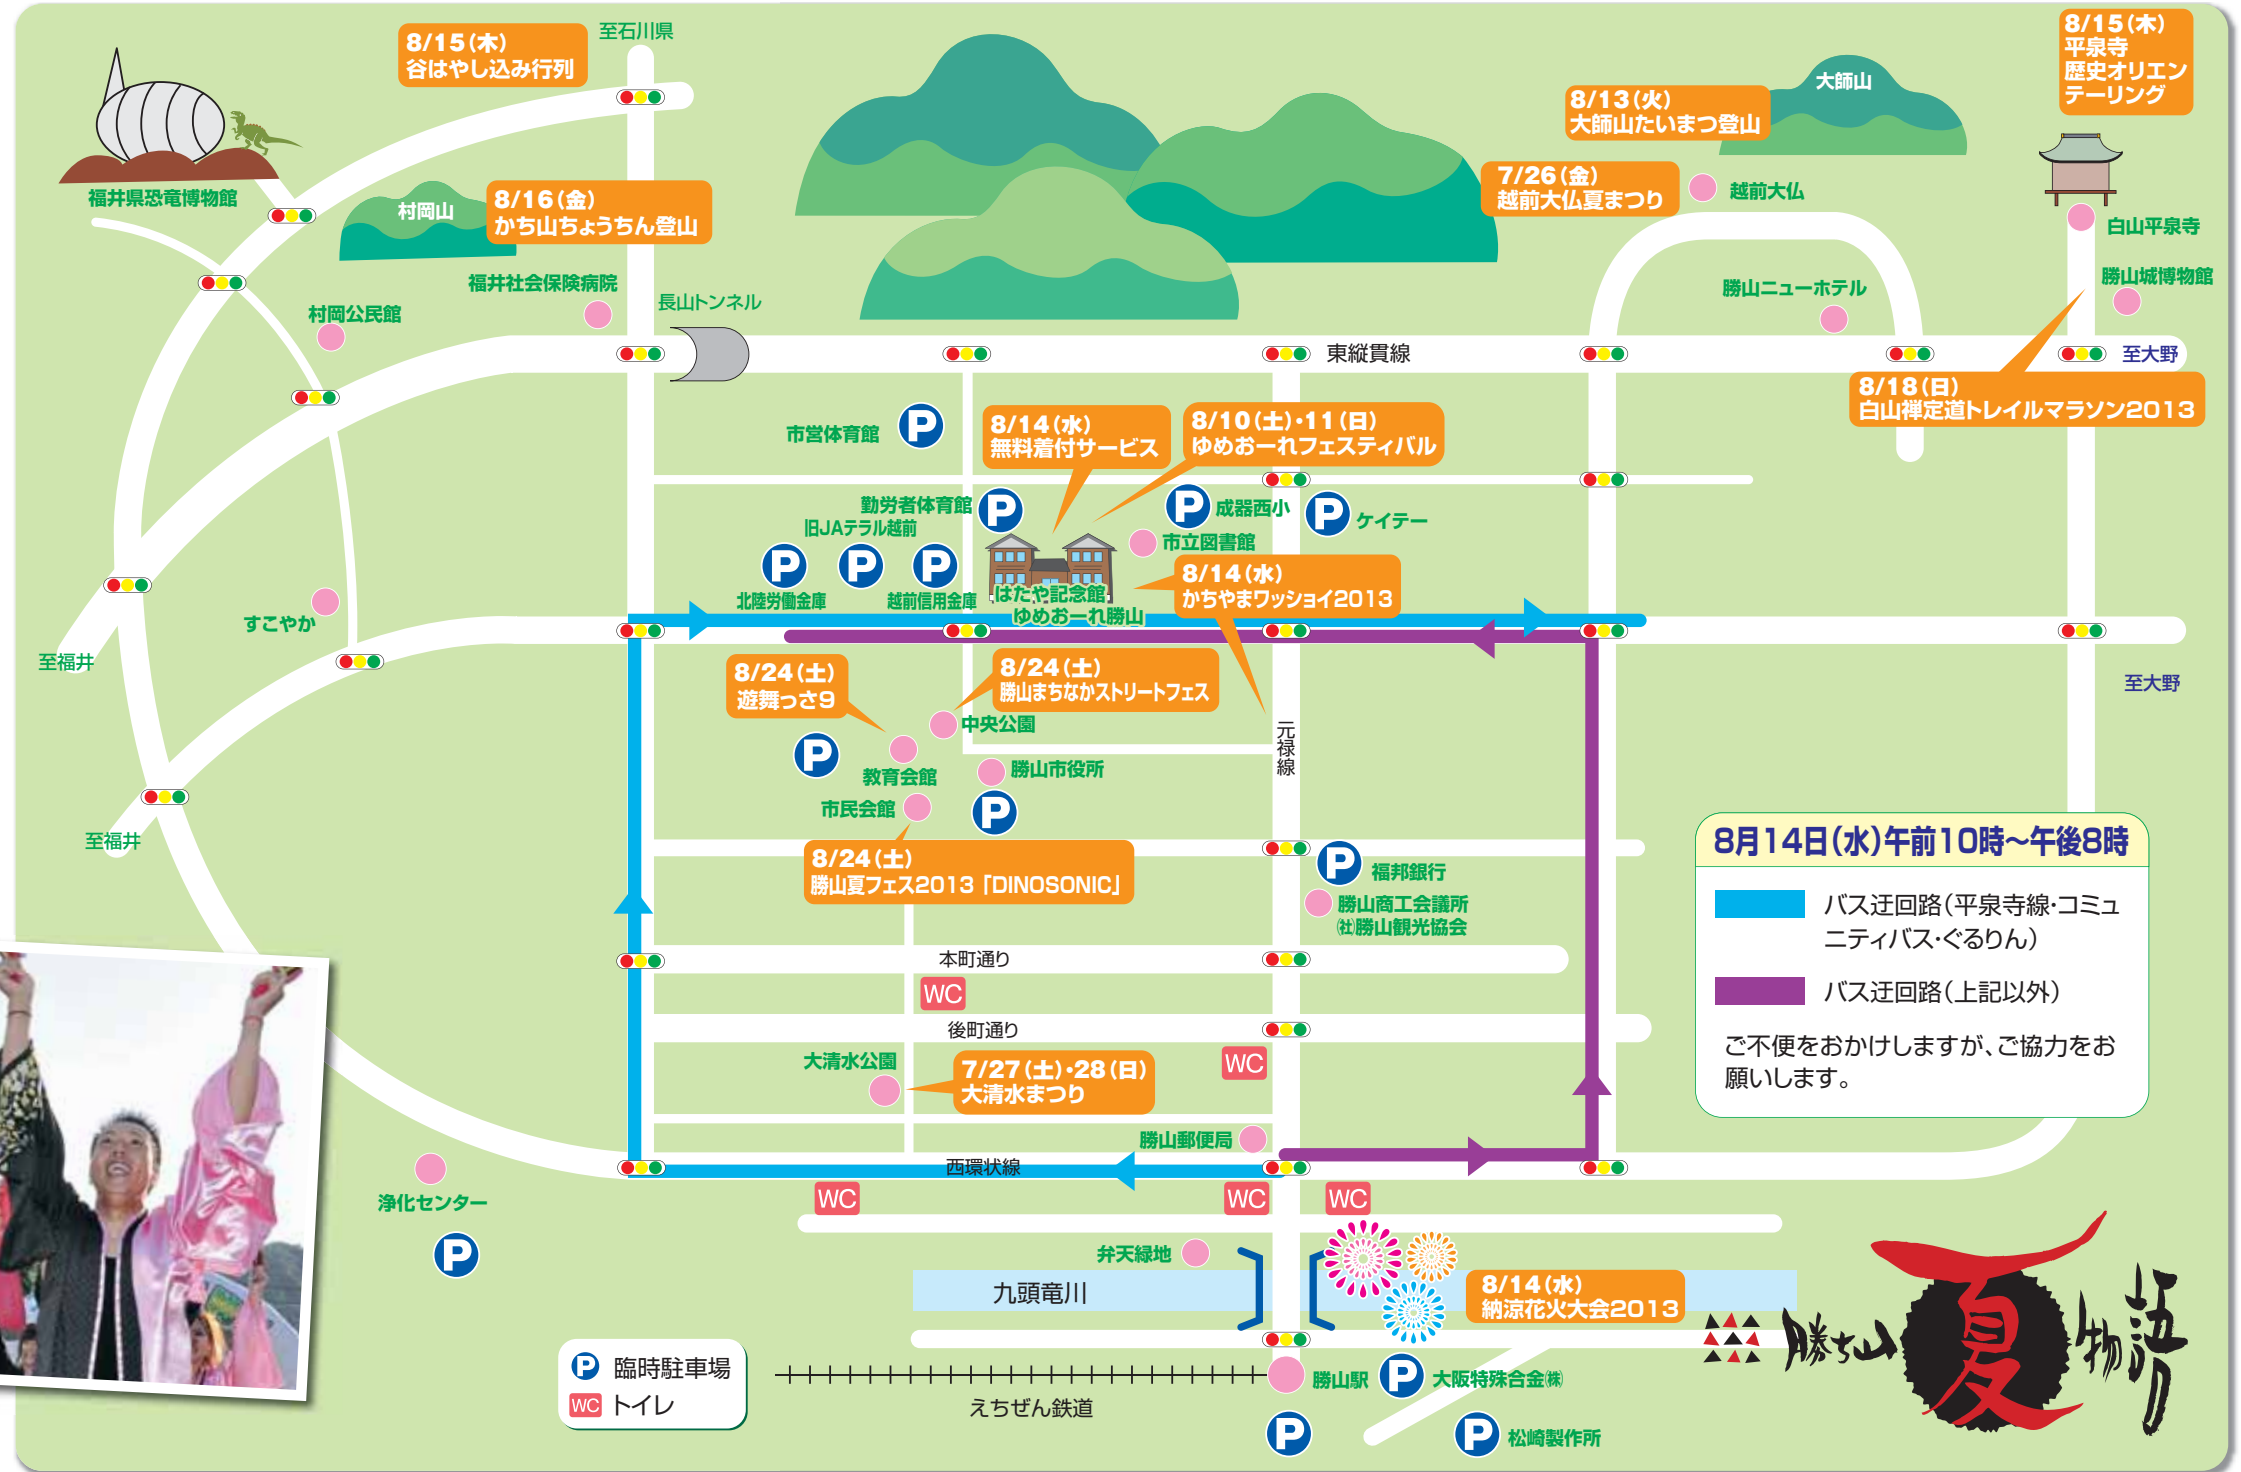

臨時駐車場一覧

ゆめおーれ勝山
越前信用金庫勝山支店駐車場
旧JAテラル越前勝山中央支所
市役所周辺駐車場
成器西小学校
勤労者体育館駐車場
教育会館駐車場
ケイテー社員駐車場
北陸労働金庫勝山支店駐車場
福邦銀行勝山支店駐車場
市営体育館駐車場
松崎製作所
えちぜん鉄道勝山駅駐車場
大阪特殊合金(株)勝山工場

※日程によっては使えない場合もあります
※できるだけ公共交通機関をご利用ください

8月14日(水)午前10時~午後8時

■ バス迂回路(平泉寺線・コミュニティバス・ぐるりん)

■ バス迂回路(上記以外)

ご不便をおかけしますが、ご協力をお願いします。