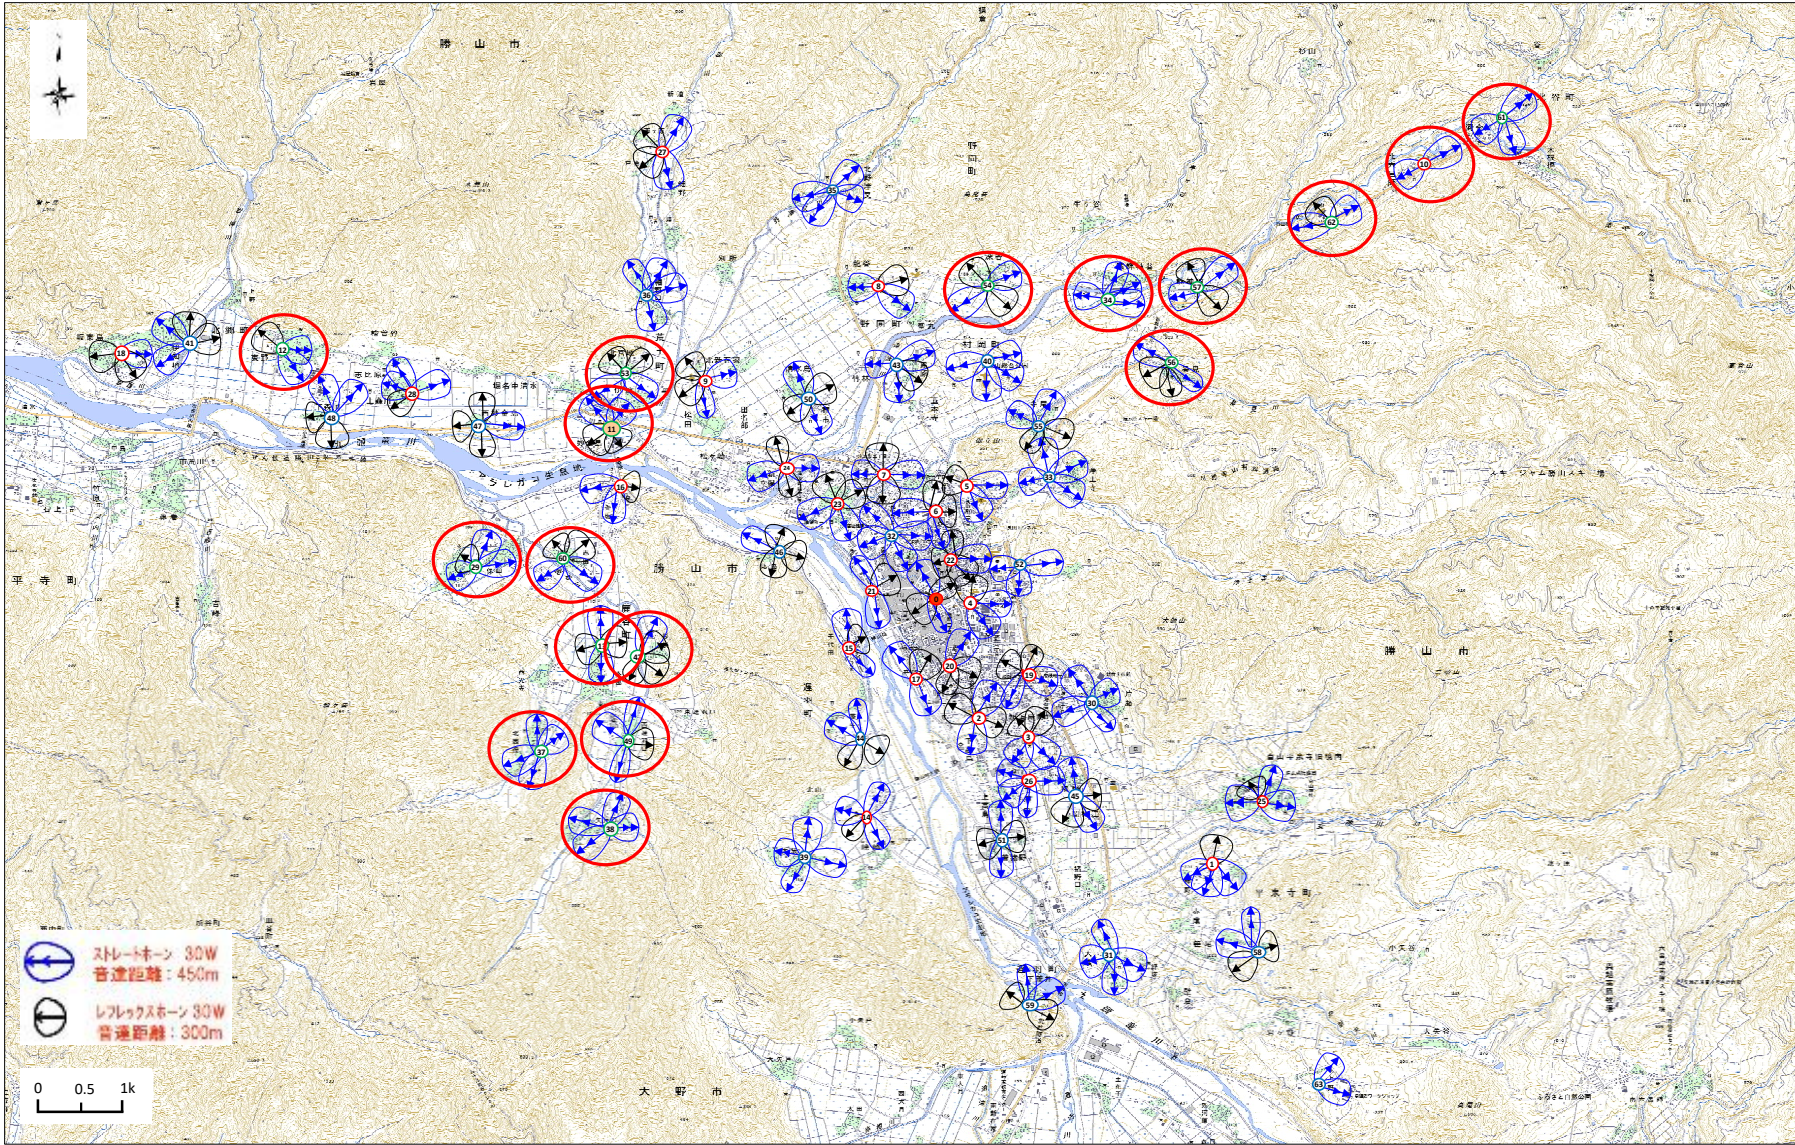

勝山市防災行政無線整備工事 屋外拡声子局一覽

屋外拡声子局一覽

子局No.	設置場所	スピーカ数量		設置年度
		スピーカー数	スピーカー数	
0	勝山市役所	2	2	H22
1	平泉寺小学校	1	3	H22
2	成器南小学校	2	2	H22
3	南部中学校	2	2	H22
4	成器西小学校	1	2	H22
5	村岡小学校	1	2	H22
6	中部中学校	2	2	H22
7	勤労婦人セター	2	2	H22
8	野向小学校	1	2	H22
9	荒土小学校	2	2	H22
10	北谷公民館	0	2	H22
11	北部中学校	2	2	H22
12	北郷小学校	1	2	H22
13	鹿谷小学校	2	2	H22
14	三室小学校	1	3	H22
15	勝山駅	1	2	H22
16	発坂駅	1	2	H22
17	立川第2公園	1	2	H22
18	北郷児童セター	2	1	H22
19	南部第3公園	2	2	H22
20	成器南幼稚園	2	1	H22
21	中央保育園	1	2	H22
22	第2分団車庫	3	1	H22
23	西児童セター	2	2	H22
24	B&G海洋センター	2	2	H22
25	平泉寺	1	3	H23
26	毛屋	0	4	H23
27	戸倉	2	2	H23
28	上谷川ふれあい会館	1	3	H23
29	保田ふれあい会館	1	3	H23
30	片瀬第二公園	0	4	H24
31	大渡集落セター	0	4	H24
32	福祉健康セター	0	4	H24
33	勝山市温泉セター	0	4	H24
34	神谷地区短距離館	0	4	H24
35	北野津又集落セター	0	4	H24
36	細野口ふれあい	0	4	H24
37	北西集落セター	0	4	H24
38	矢戸口生活セター	0	4	H24
39	大渡ふれあい会館	0	4	H24
40	長尾山総合公園	0	4	H24
41	伊知地	2	2	H26
42	杉俣	3	1	H26
43	黒原	1	3	H26
44	養生ふれあい会館	2	2	H26
45	猪野	2	2	H26
46	比島	3	1	H27
47	西砂金島・中清水	3	1	H27
48	下森川	2	2	H27
49	西遊羽口・本郷	1	3	H27
50	清水島・布市	2	2	H27
51	若猪野	2	2	H27
52	勝山市体育館	3	0	H27
53	北宮地	2	2	H28
54	深谷	2	2	H28
55	寺尾	2	2	H28
56	暮見	2	2	H28
57	祈神谷	2	2	H28
58	赤尾	2	2	H28
59	下荒井	2	2	H28
60	志田	2	2	H28
61	河合	0	3	H29
62	中尾	1	2	H29
63	上野	0	2	H29

今回発注分