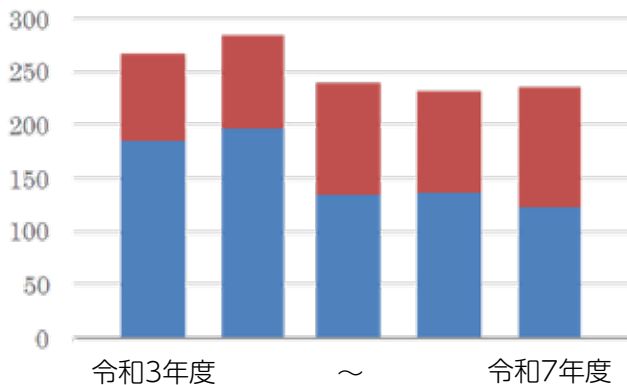

勝山市消費生活相談

勝山市消費者センター（市役所1階） ☎88 - 8103

暮らしについてお困りのことがありましたらお気軽にご相談ください。

勝山市消費者センターでは、毎年多くの消費生活にかかる相談を受けています。
令和7年度は236件の相談を受け付けました。

消費生活相談件数の推移

どんな相談があるの？

- ・インターネットショッピングでのわかりにくい表示によるトラブル
- ・化粧品や健康食品の定期購入トラブル
- ・不審な電話勧誘、メール など

■ 問い合わせなど
■ 苦情

市で受けた消費生活相談の詳細事例はまちづくり会館だよりなどで紹介しています。
これらを参考に、トラブルにあわない賢い消費者を目指しましょう。

くらしのご相談 承ります

出前講座などの啓発活動にご協力いただく令和8年度のアドバイザーやモニターに、次の方々を委嘱しました。

お住まいの地域のアドバイザーやモニターに、くらしに関するご相談をお寄せください。

※連絡が取れない場合は勝山市消費者センターへお問い合わせください
(順不同・敬称略)

勝山市くらしのアドバイザー
朝井 和美
四谷 真弓
大久保 か代
大友 高美

勝山市消費生活モニター	
勝山地区	北沢 辰子
	松村 正子
猪野瀬地区	丸山 美穂
平泉寺地区	手塚 啓子
村岡地区	小林 真知子
野向地区	高田 恵美子
荒土地区	藤堂 紗耶香
北郷地区	島田 美由紀
鹿谷地区	山内 文代
遅羽地区	鳥山 真由美