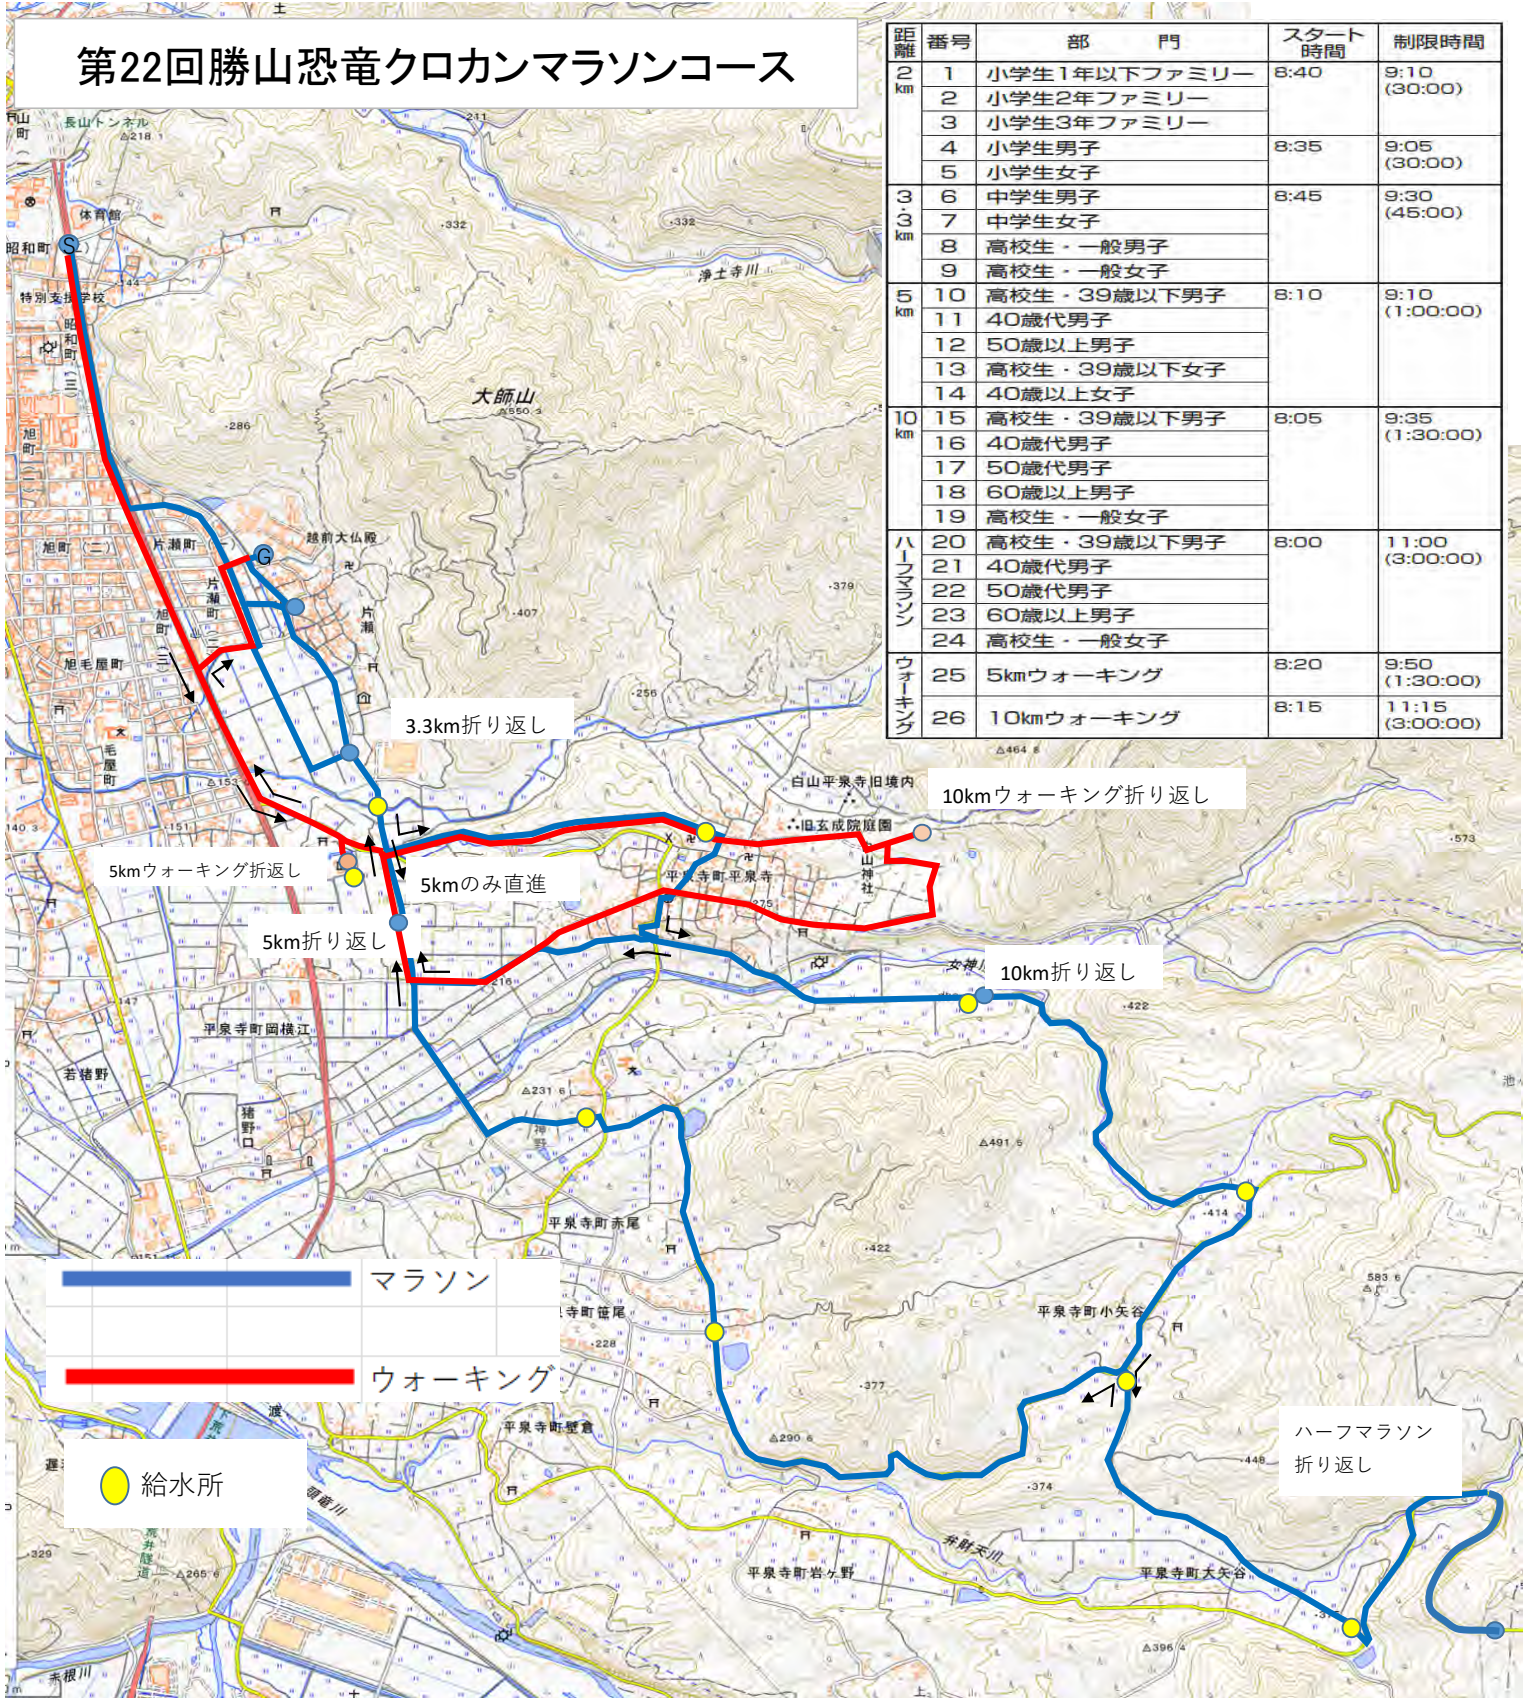

# 第22回勝山恐竜クロカンマラソンコース

距離	番号	部門	スタート時間	制限時間
2 km	1	小学生1年以下ファミリー	8:40	9:10 (30:00)
	2	小学生2年ファミリー		
	3	小学生3年ファミリー		
	4	小学生男子	8:35	9:05 (30:00)
	5	小学生女子		
	6	中学生男子		
3 km	7	中学生女子	8:45	9:30 (45:00)
	8	高校生・一般男子		
	9	高校生・一般女子		
5 km	10	高校生・39歳以下男子	8:10	9:10 (1:00:00)
	11	40歳代男子		
	12	50歳以上男子		
	13	高校生・39歳以下女子		
	14	40歳以上女子		
10 km	15	高校生・39歳以下男子	8:05	9:35 (1:30:00)
	16	40歳代男子		
	17	50歳代男子		
	18	60歳以上男子		
	19	高校生・一般女子		
ハーフマラソン	20	高校生・39歳以下男子	8:00	11:00 (3:00:00)
	21	40歳代男子		
	22	50歳代男子		
	23	60歳以上男子		
ウォーキング	24	高校生・一般女子	8:20	9:50 (1:30:00)
	25	5kmウォーキング		
	26	10kmウォーキング	8:15	11:15 (3:00:00)

グーグルマップ