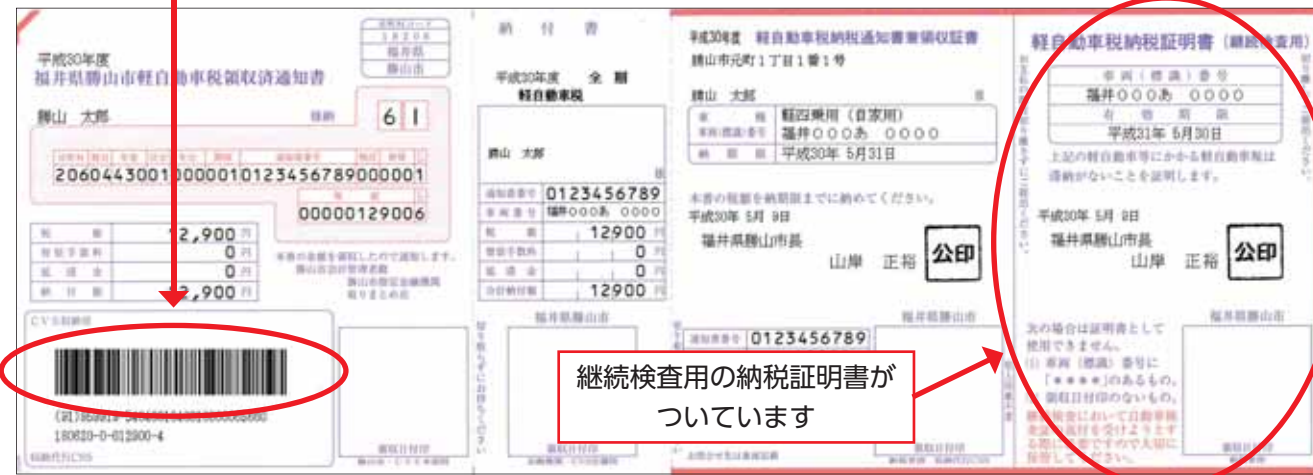

ゆうちょ銀行、郵便局でも納付が可能に

これまで、ゆうちょ銀行、郵便局の窓口では納付できませんでしたが、今回の様式変更で納付が可能になりました。ただし、下記の点がコンビニとは異なりますのでご注意ください。

- 軽自動車税の納付はできません
- 30万円を超える納付書でも納付できます

新しい市・県民税、固定資産税、国民健康保険税の納付書

新たにバーコードが印字されます

新しい軽自動車税の納付書 (圧着はがき)

継続検査用の納税証明書がついています