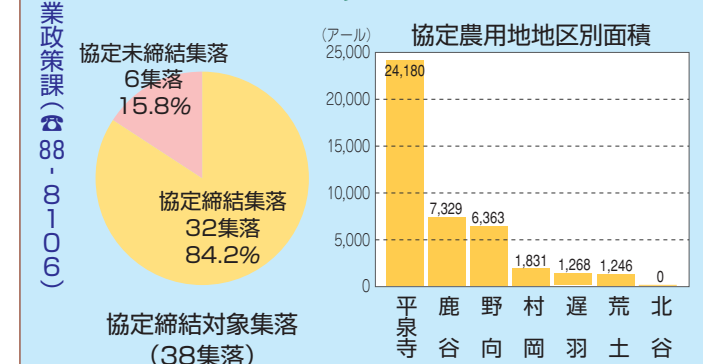

平成21年の農地法の改正に伴い、標準小作料制度は廃止され、農地法第52条の規定により、農業委員会が農地の賃借料情報の提供を行うことになりました。この賃借料情報を、農地の賃貸借契約を締結する場合の目安としてご活用ください。

単位：円/10a (田：水稻)

地区名	区分	平均額	地区名	区分	平均額
平泉寺	基盤整備地域	12,300	荒土	基盤整備地域	13,300
	未整備地域	6,900		未整備地域	11,700
猪野瀬	基盤整備地域	12,400	北郷	基盤整備地域	12,600
	未整備地域	7,200		未整備地域	3,400
村岡	基盤整備地域	13,100	鹿谷	基盤整備地域	10,700
	未整備地域	8,400		未整備地域	8,200
野向	基盤整備地域	13,700	遅羽	基盤整備地域	9,700
	未整備地域	6,500		未整備地域	8,900
市内全域					12,000

※農用地利用集積計画書より算出

水道等メーターの交換

水道等メーターは計量法によって8年(検定期間)ごとの交換が義務付けられており、今年度は平成15年度製のメーターが交換対象となります。

メーターの交換は、来年3月までの間に、市が委託した勝山市水道事業協同組合の担当者が行います。(市発行の身分証明書を持参しています)

皆さまのご理解、ご協力をよろしくお願い致します。

交換に際してのお願い

- ①交換のため敷地内に入らせていただきます
- ②ご不在の場合でも交換作業をさせていただきます
- ③メーターボックスの周りには物を置かないでください
- ④メーターボックスの中には物を入れないでください
- ⑤メーターの交換は無料で行いますが、お客さまの費用負担が必要となる場合がありますのでご了承ください。その場合は、事前にご連絡します

☎ 上下水道課 (☎88-8109)

水防訓練の実施

増水期を控え、水防活動を迅速かつ確に行うことができるように、各地区消防団などが水防訓練を実施します。

とき 6月27日(日)
午前6時50分~
ところ 遅羽町比島地係
九頭竜川河川敷(左岸)

☎ 消防署 (☎88-0400)

**平成22年度から
中山間地域等直接支払制度
第3期5年間がスタートしました**

中山間地域は、国土面積の約7割、耕地面積の約4割を占める重要な農業生産地域です。

また、流域の上流部に位置することから、水源かん養や洪水の防止、緑豊かな景観の形成などの多面的機能によって、下流部の都市住民を含む多くの人々の豊かな暮らしを守る役割を果たしています。

平成12年度から市では、農業生産活動を継続する一定の要件を満たす集落を対象に、「適切な農地管理」「集落の共同活動」などに活用できる交付金を交付し、豊かな農地と自然を守り伝えていく支援を行っています。

平成21年度は、32集落との間で協定を締結し、6,686万円を交付しました。

なお、平成22年度からは、小さな団

平成21年度中山間地域等直接支払事業の実施状況 32集落に6,686万円を交付

地を取り込みやすくするなど要件が一部緩和しましたので、これまで協定を結んでいない集落におかれましては、協定締結に向けてぜひご検討ください。

エコ協進会

エニミュージウム協議会、 略称「H」協「H」です。

新緑も鮮やかに、登山シーズンに入りました。取立山、赤兎山、法恩寺山など、勝山は登山愛好家にとって有名な地域です。

5月の活動報告

◆谷のブナ林観察会 5月9日(日)
北谷町谷の新緑のブナ林を観察しながら山を登りました。34人が参加しました。

市民団体「わくわく体験学習推進隊」が開催する自然観察会は、里山の自然の豊かさを知る良い機会です。ガイドの解説によって、より理解を深めることができます。

◆取立山「水芭蕉」探勝登山 5月16日(日)
水芭蕉の見頃の時期に合わせて、取立山に登りました。19人が参加しました。植生だけでなく、山からの眺望も見応えがありました。

「H」協の団体・活動紹介

身近で活動しているまちづくり団体を毎月、ご紹介していきます。

- ◆北郷町まちづくり委員会
  北郷町にはたくさんの方々が住んでいる場所があり、毎年6月中旬に恒例の『ほたる鑑賞会』を実施しています。小学生を中心に多くのかたが集い、楽しみます。
- ◆今年度より、北郷町の誇る史跡遺産『畑ヶ塚』『旧木下家住宅』『石屋地区』を巡る『観光ロード整備事業』を実施します。企画・運営段階から多くの地域住民に関わっていただき、岩屋に続く道路わきへの植樹・植栽活動を中心とした、美しい景観作りを目指します。また、岩屋奥の公園整備にも取り組んでいます。
- ◆遅羽町住民協議会
  バンビラインの登山道整備を行いました。春にはカタクリまつりが行われ、市街地や加越国境の山々を眺めることができ、多くの登山者が訪れるようになりました。
- ◆地元の小学生の協力を得て、比島観音付近に新たにブナの木を植樹するなどの環境保全活動にも取り組んでいます。
- ◆6月の「H」協活動
  - ◆岩屋自然観察会 6月13日(日)
  - ◆平泉寺の菩提林自然観察会 6月20日(日)
  - ◆赤兎山「ニコウキスゲ」探勝登山 6月27日(日)

絵本の森-よみかきせ会-

PM2:00~
6月19日(土)
26日(土)
7月3日(土)

赤ちゃんとえほんの日

AM10:30~
6月25日(金)

絵本と手品のつどい

PM2:00~
6月27日(日)

おはなしでてこい

PM2:00~
7月10日(土)

アニメ上映会

PM2:00~
7月11日(日)

図書新着情報

子ども図書

- 図書館ラッタが やってくる
  マグリトルアース/著
  さ・え・ら書房
- オシムからの旅
  木村 元彦/著
  理論社
- 絵でわかる「語源」
  丹羽 哲也/監修
  PHP研究所
- ねじれたのに お茶がすき
  ささめや ゆき/絵
  淡交社
- せかいいち おいしいスープ
  マーシャラン/文
  岩波書店
- もういちど読む 山川政治経済
  山崎 広明/編
  山川出版社
- 大人のゆかた入門
  森 荷葉/著
  講談社
- メダカの飼いやつと 増やし方がわかる本
  青木 崇浩/監修
  日東書院本社
- 裁判員
  小杉 健治/著
  日本放送出版協会
- 炎上する君
  西 加奈子/著
  角川書店

勝山市立図書館 ☎88-6000 ホームページ <http://tosyokan.city.katsuyama.fukui.jp/>