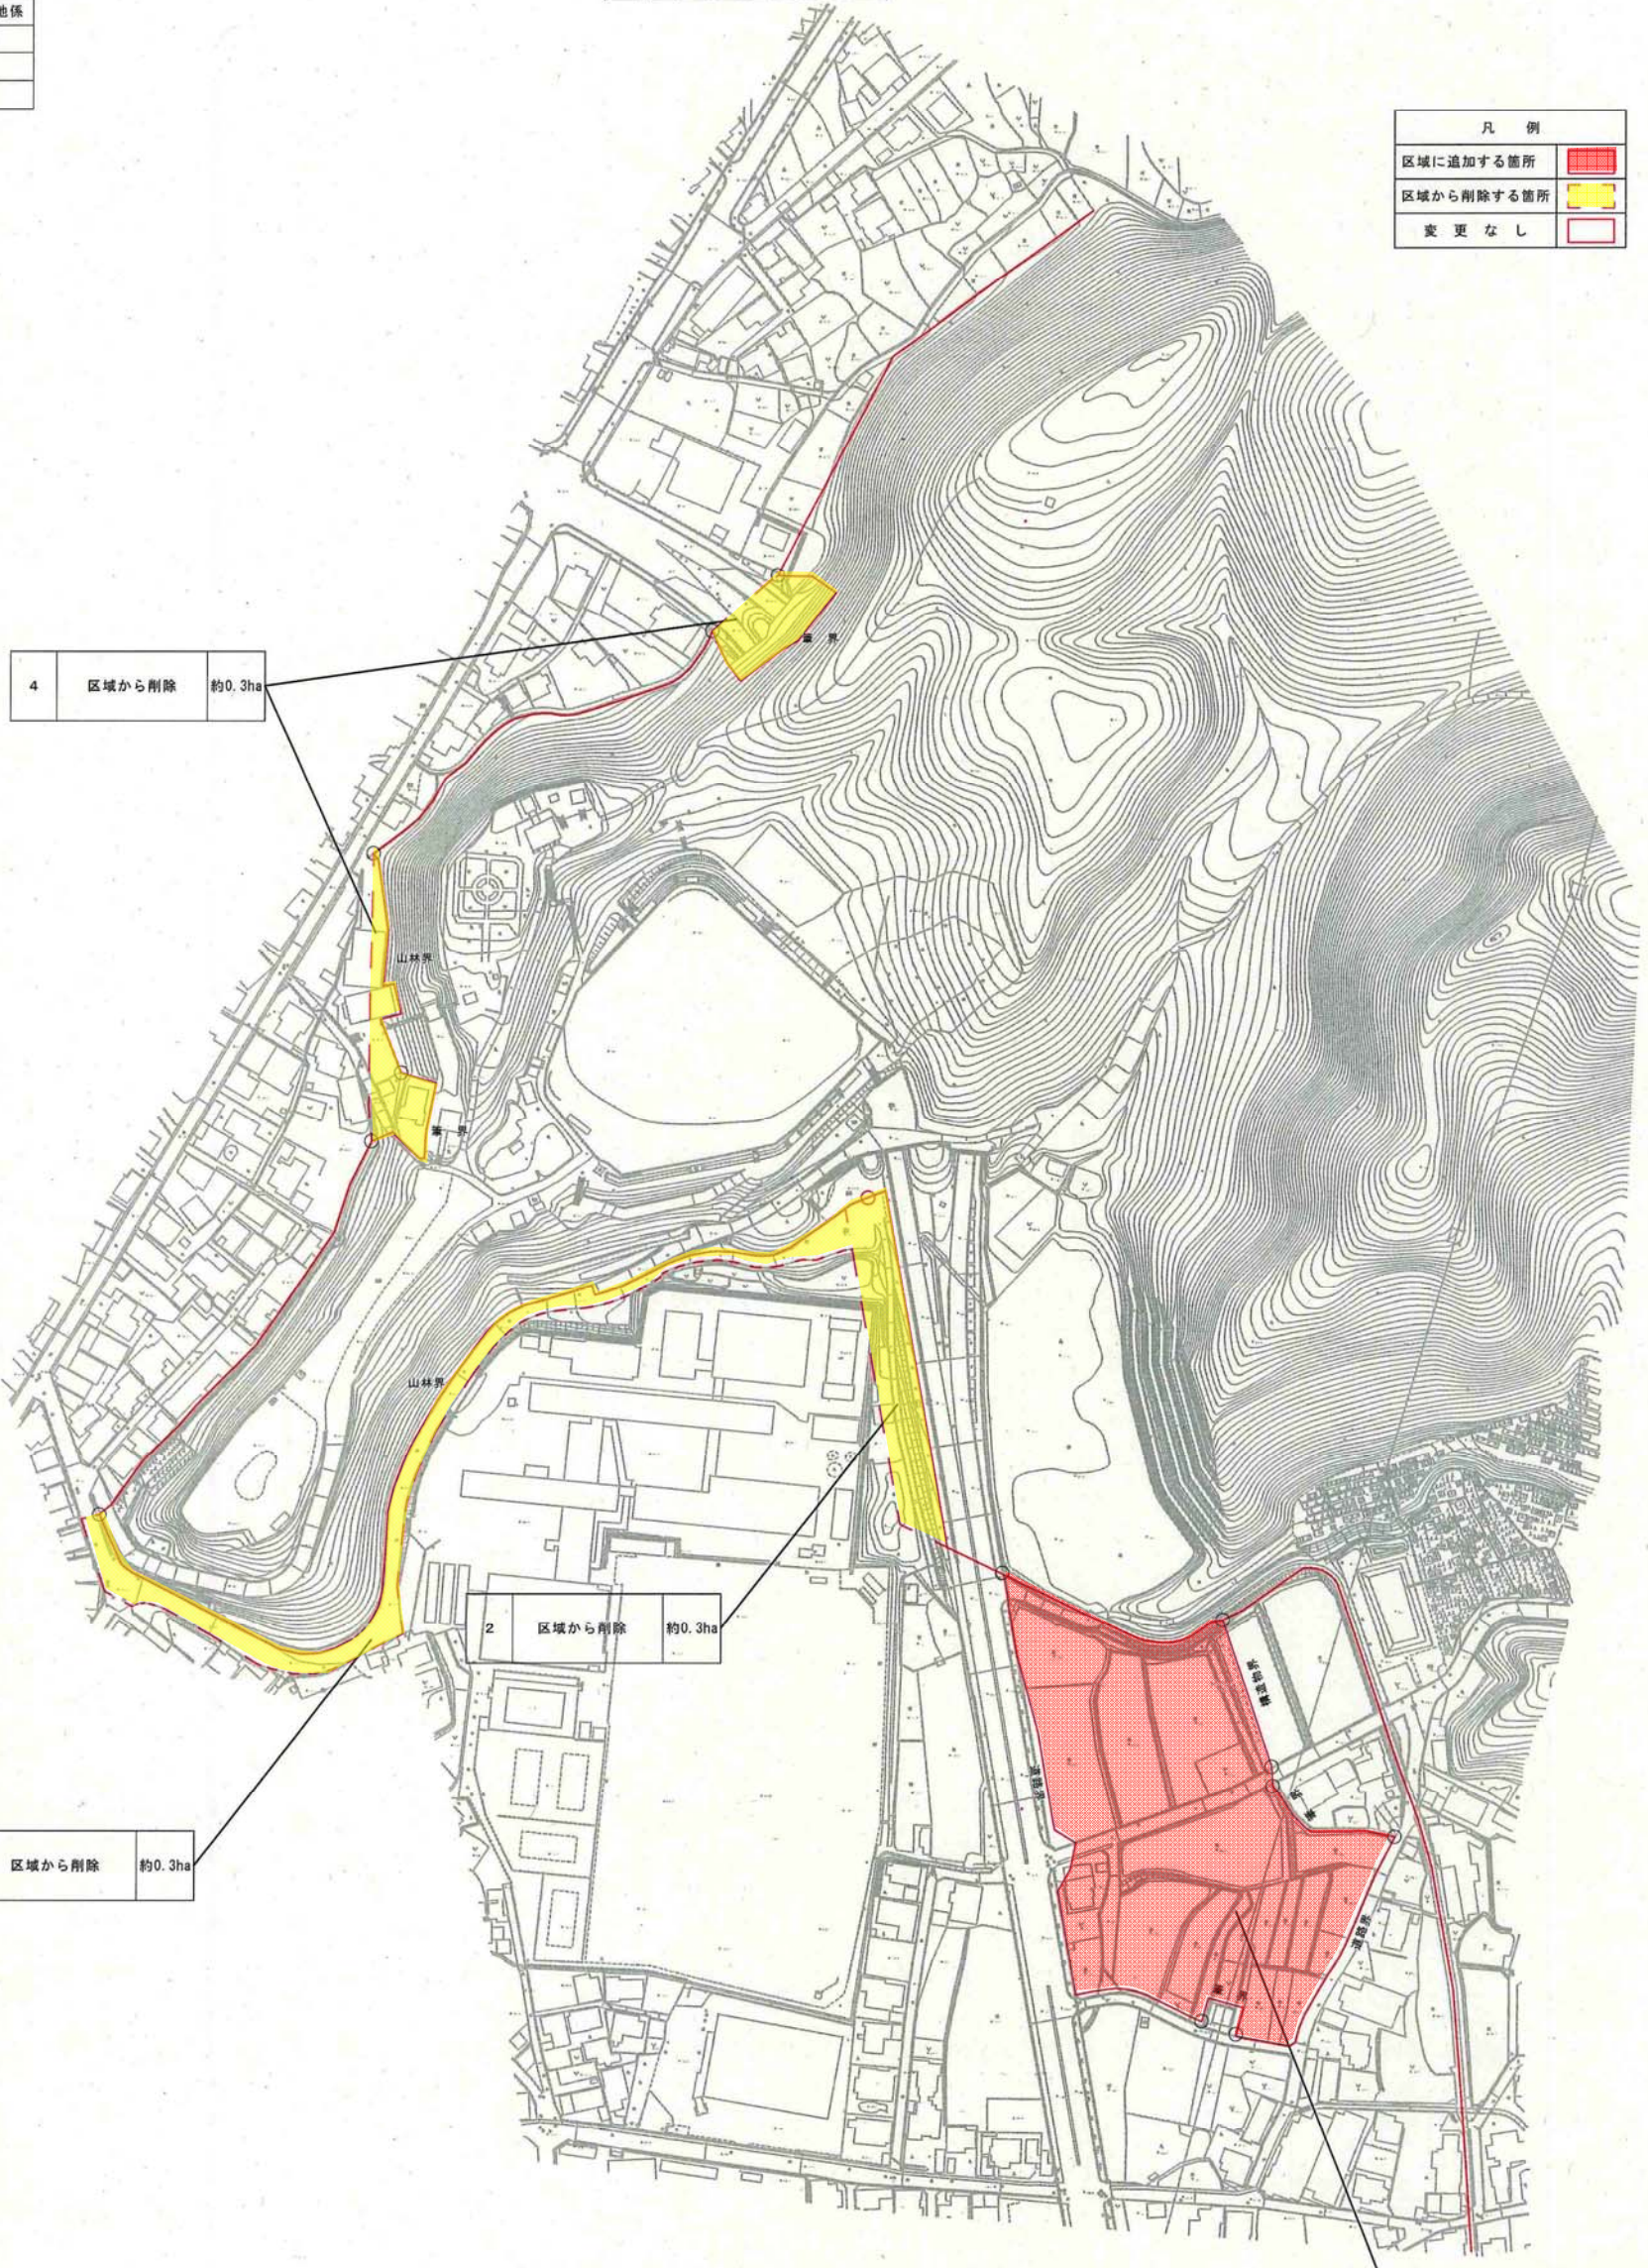

番号	
工種	
図面番号	縮尺 1:2,000
路線名	
工事箇所	勝山市長山町1丁目地係
施設計画年度	
計画図	
勝山市	

特定用途制限地域
(特定規模乗客施設制限地域)
都市計画変更図

凡例	
区域に追加する箇所	赤色
区域から削除する箇所	黄色
変更なし	白色

4 区域から削除 約0.3ha

2 区域から削除 約0.3ha

3 区域から削除 約0.3ha

1 区域へ追加 約1.8ha