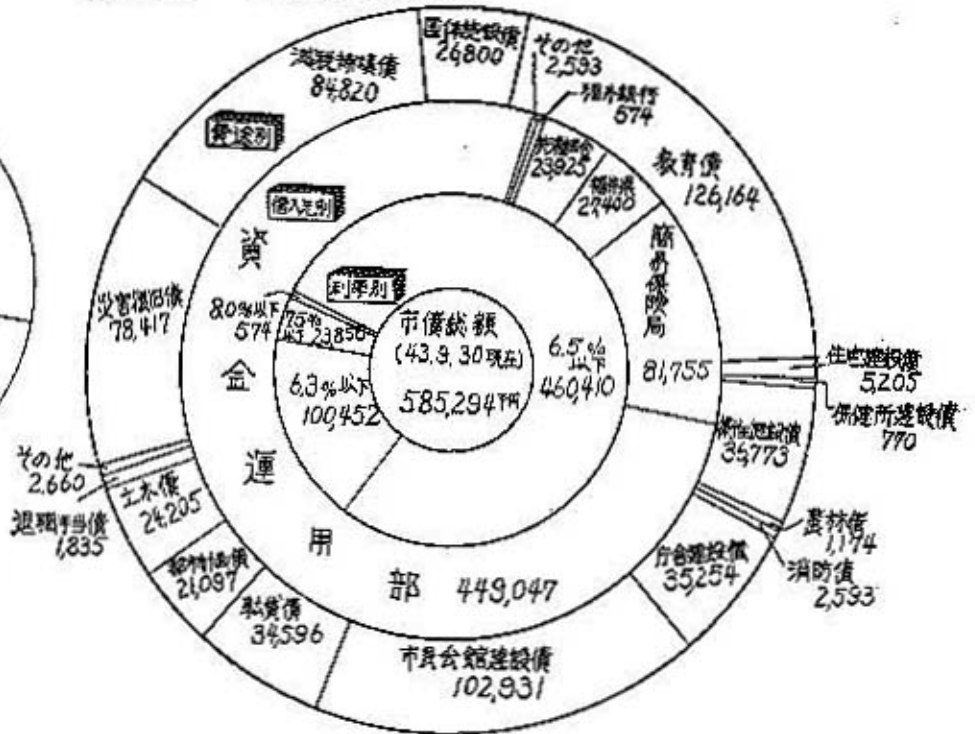

市の財政白書

市では毎年2回財政事情を市民のみなさんにお知らせしていますが、今回は昭和43年度上半期の状況を公表します。市民のみなさんに市の財政事情について正しく理解していただくとともに積極的なご協力をお願いいたします。

第一表 (歳入) (歳出)

第三表 公債の状況

(歳途、利率、借入先別)

第二表 市税収入状況

第四表 特別会計の予算及び収支の状況

会計別	収入	支出	繰上金	繰入金
市有林造成事業	27,000	2,800	4,500	3,000
土地区画整理事業	76,500	0	18,900	0
簡易水道事業	3,275	3,900	21,800	16,525
水道事業	3,200	1,200	1,500	218
市有林管理費	12,650	59,500	41,500	19,600
その他	7,170	2,200	2,800	37