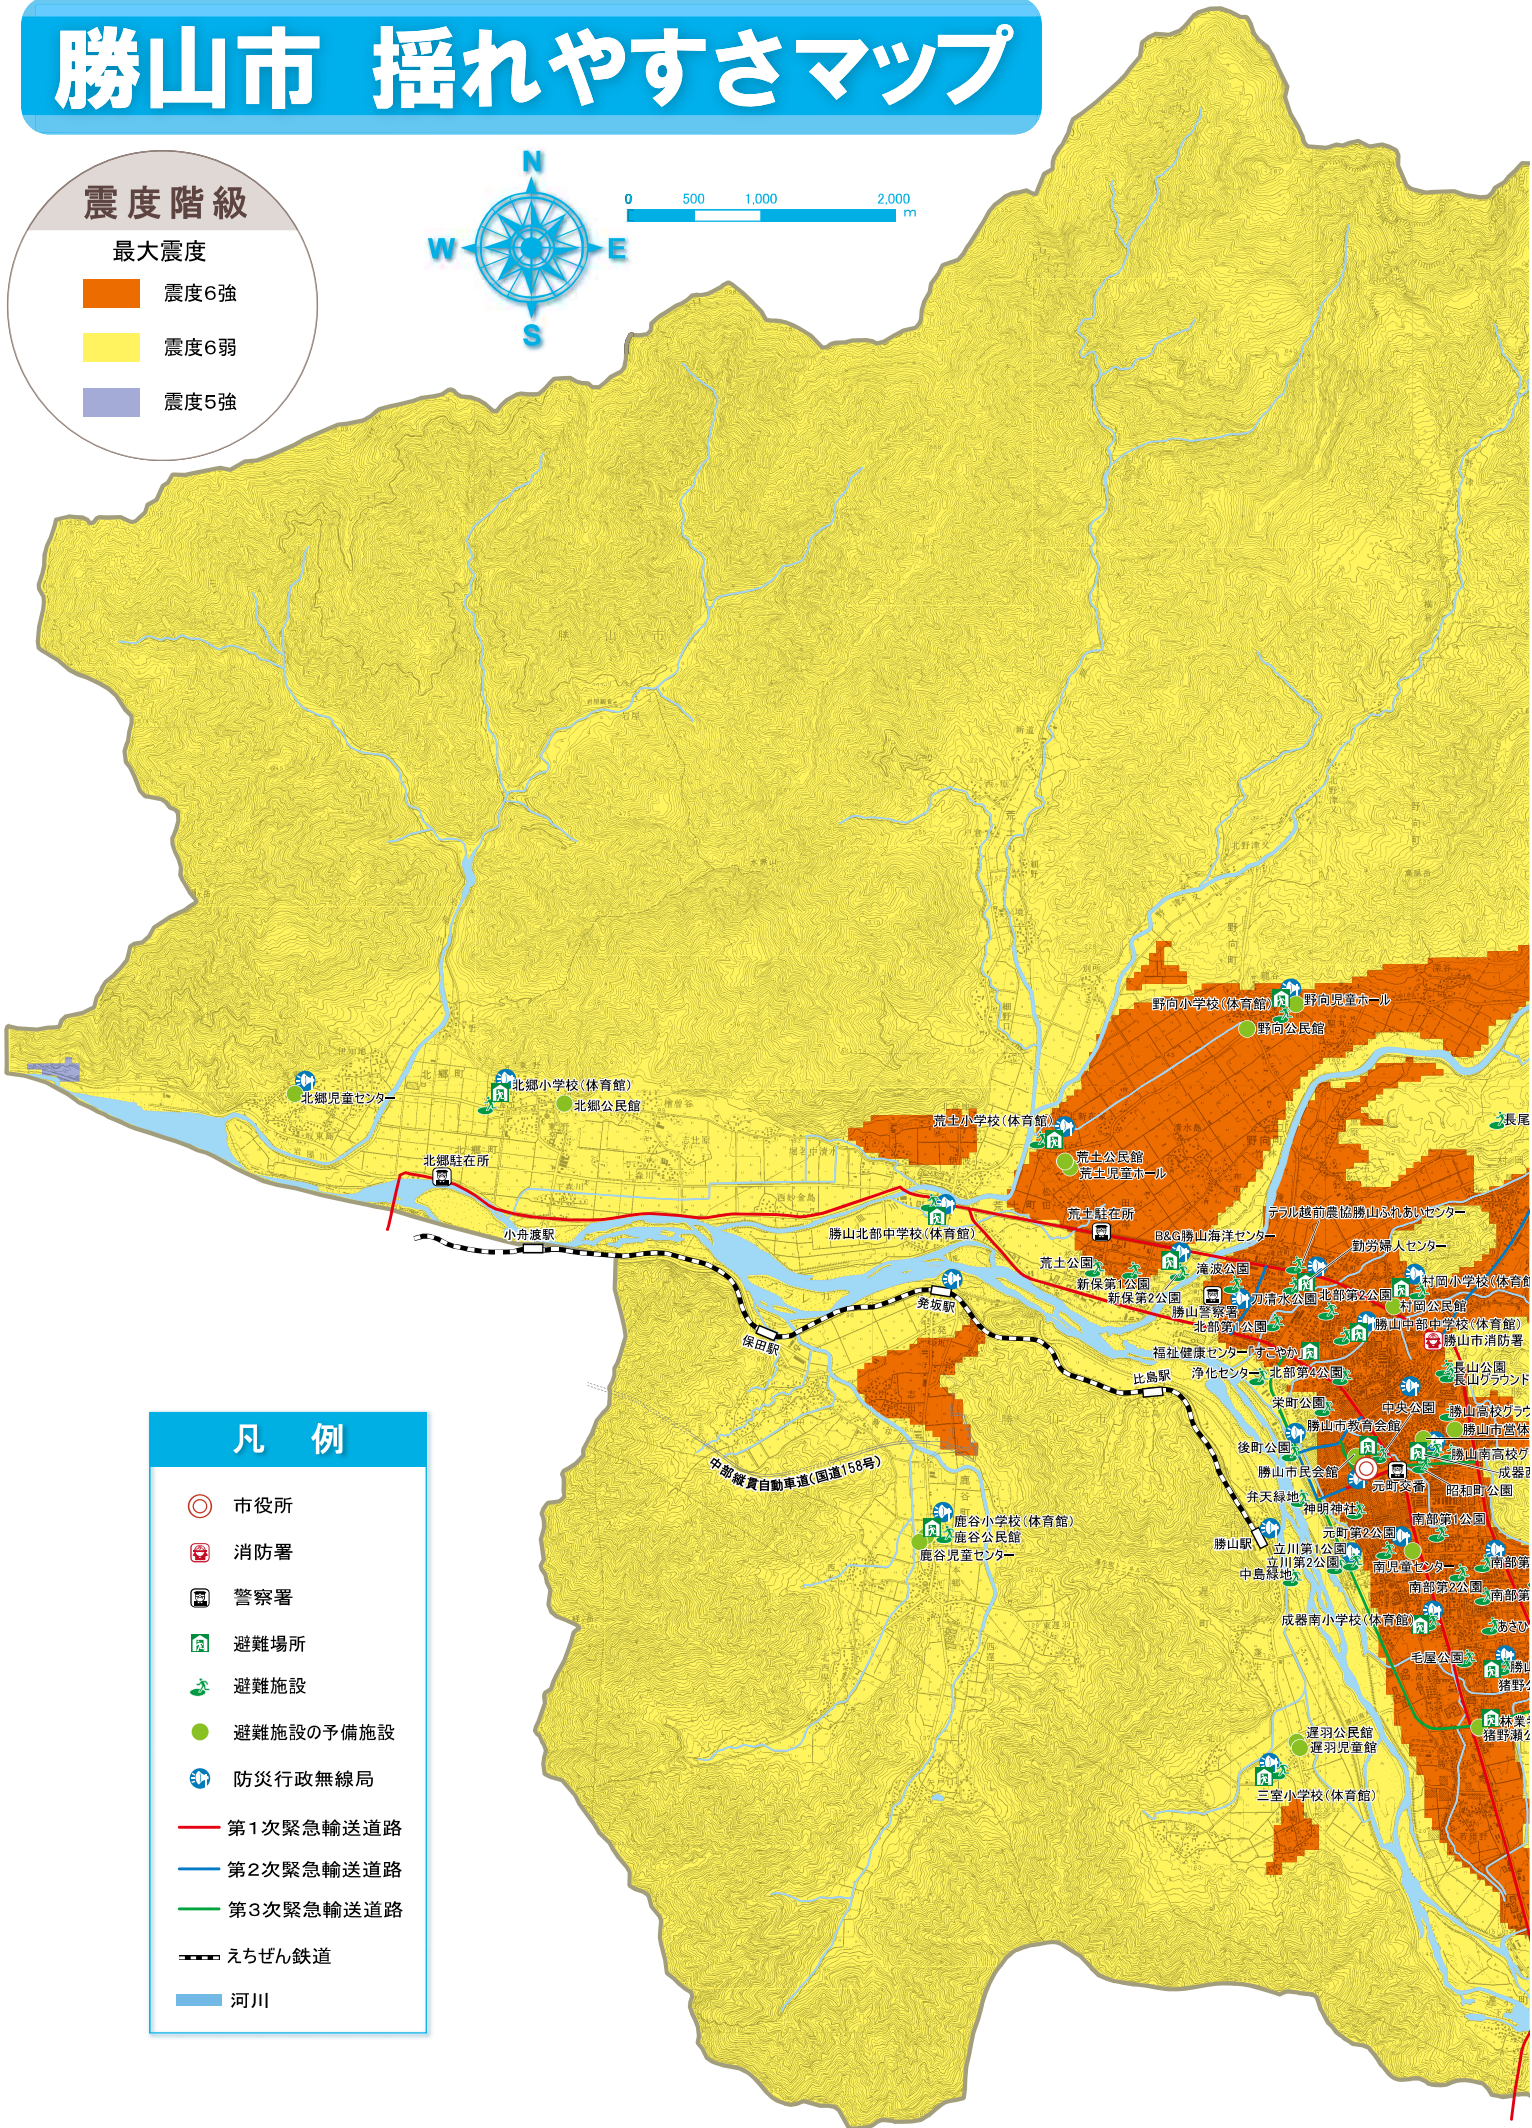

勝山市 揺れやすさマップ

震度階級

最大震度

- 震度6強
- 震度6弱
- 震度5強

0 500 1,000 2,000 m

凡例

- 市役所
- 消防署
- 警察署
- 避難場所
- 避難施設
- 避難施設の予備施設
- 防災行政無線局
- 第1次緊急輸送道路
- 第2次緊急輸送道路
- 第3次緊急輸送道路
- えちぜん鉄道
- 河川