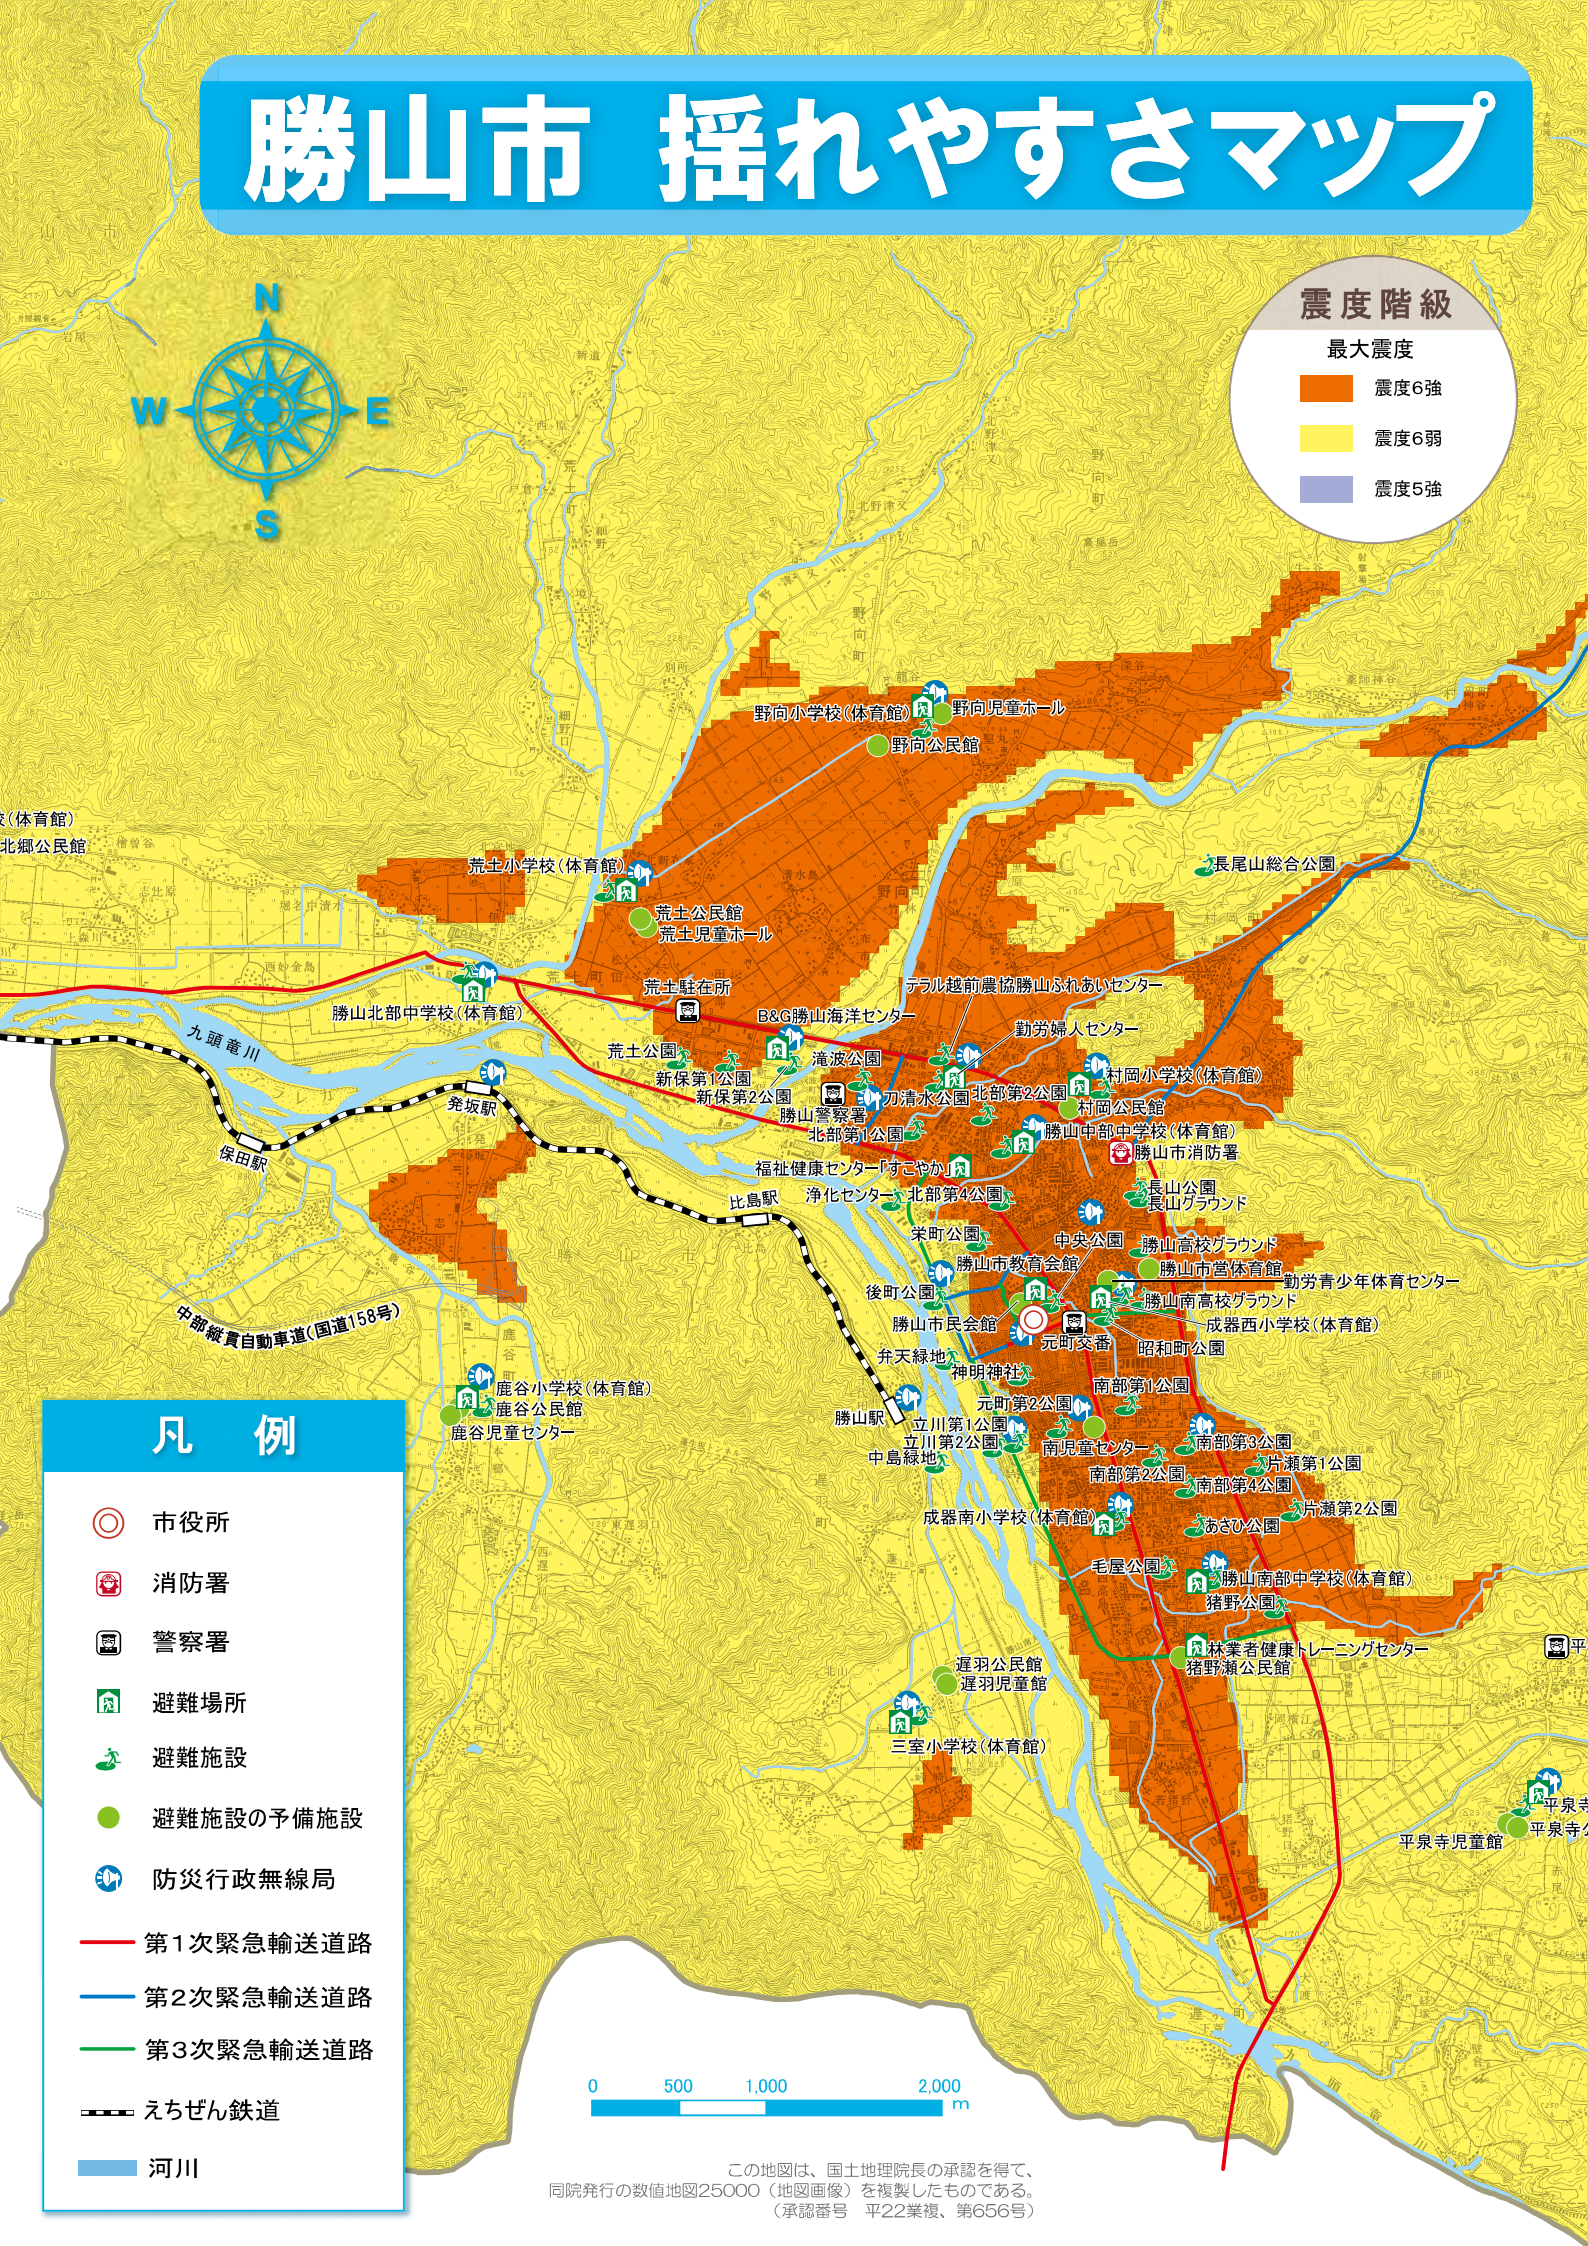

# 勝山市 揺れやすさマップ

**震度階級**

最大震度

- 震度6強
- 震度6弱
- 震度5強

**凡例**

- 市役所
- 消防署
- 警察署
- 避難場所
- 避難施設
- 避難施設の予備施設
- 防災行政無線局
- 第1次緊急輸送道路
- 第2次緊急輸送道路
- 第3次緊急輸送道路
- えちぜん鉄道
- 河川

この地図は、国土地理院長の承認を得て、同院発行の数値地図25000（地図画像）を複製したものである。（承認番号 平22業複、第656号）