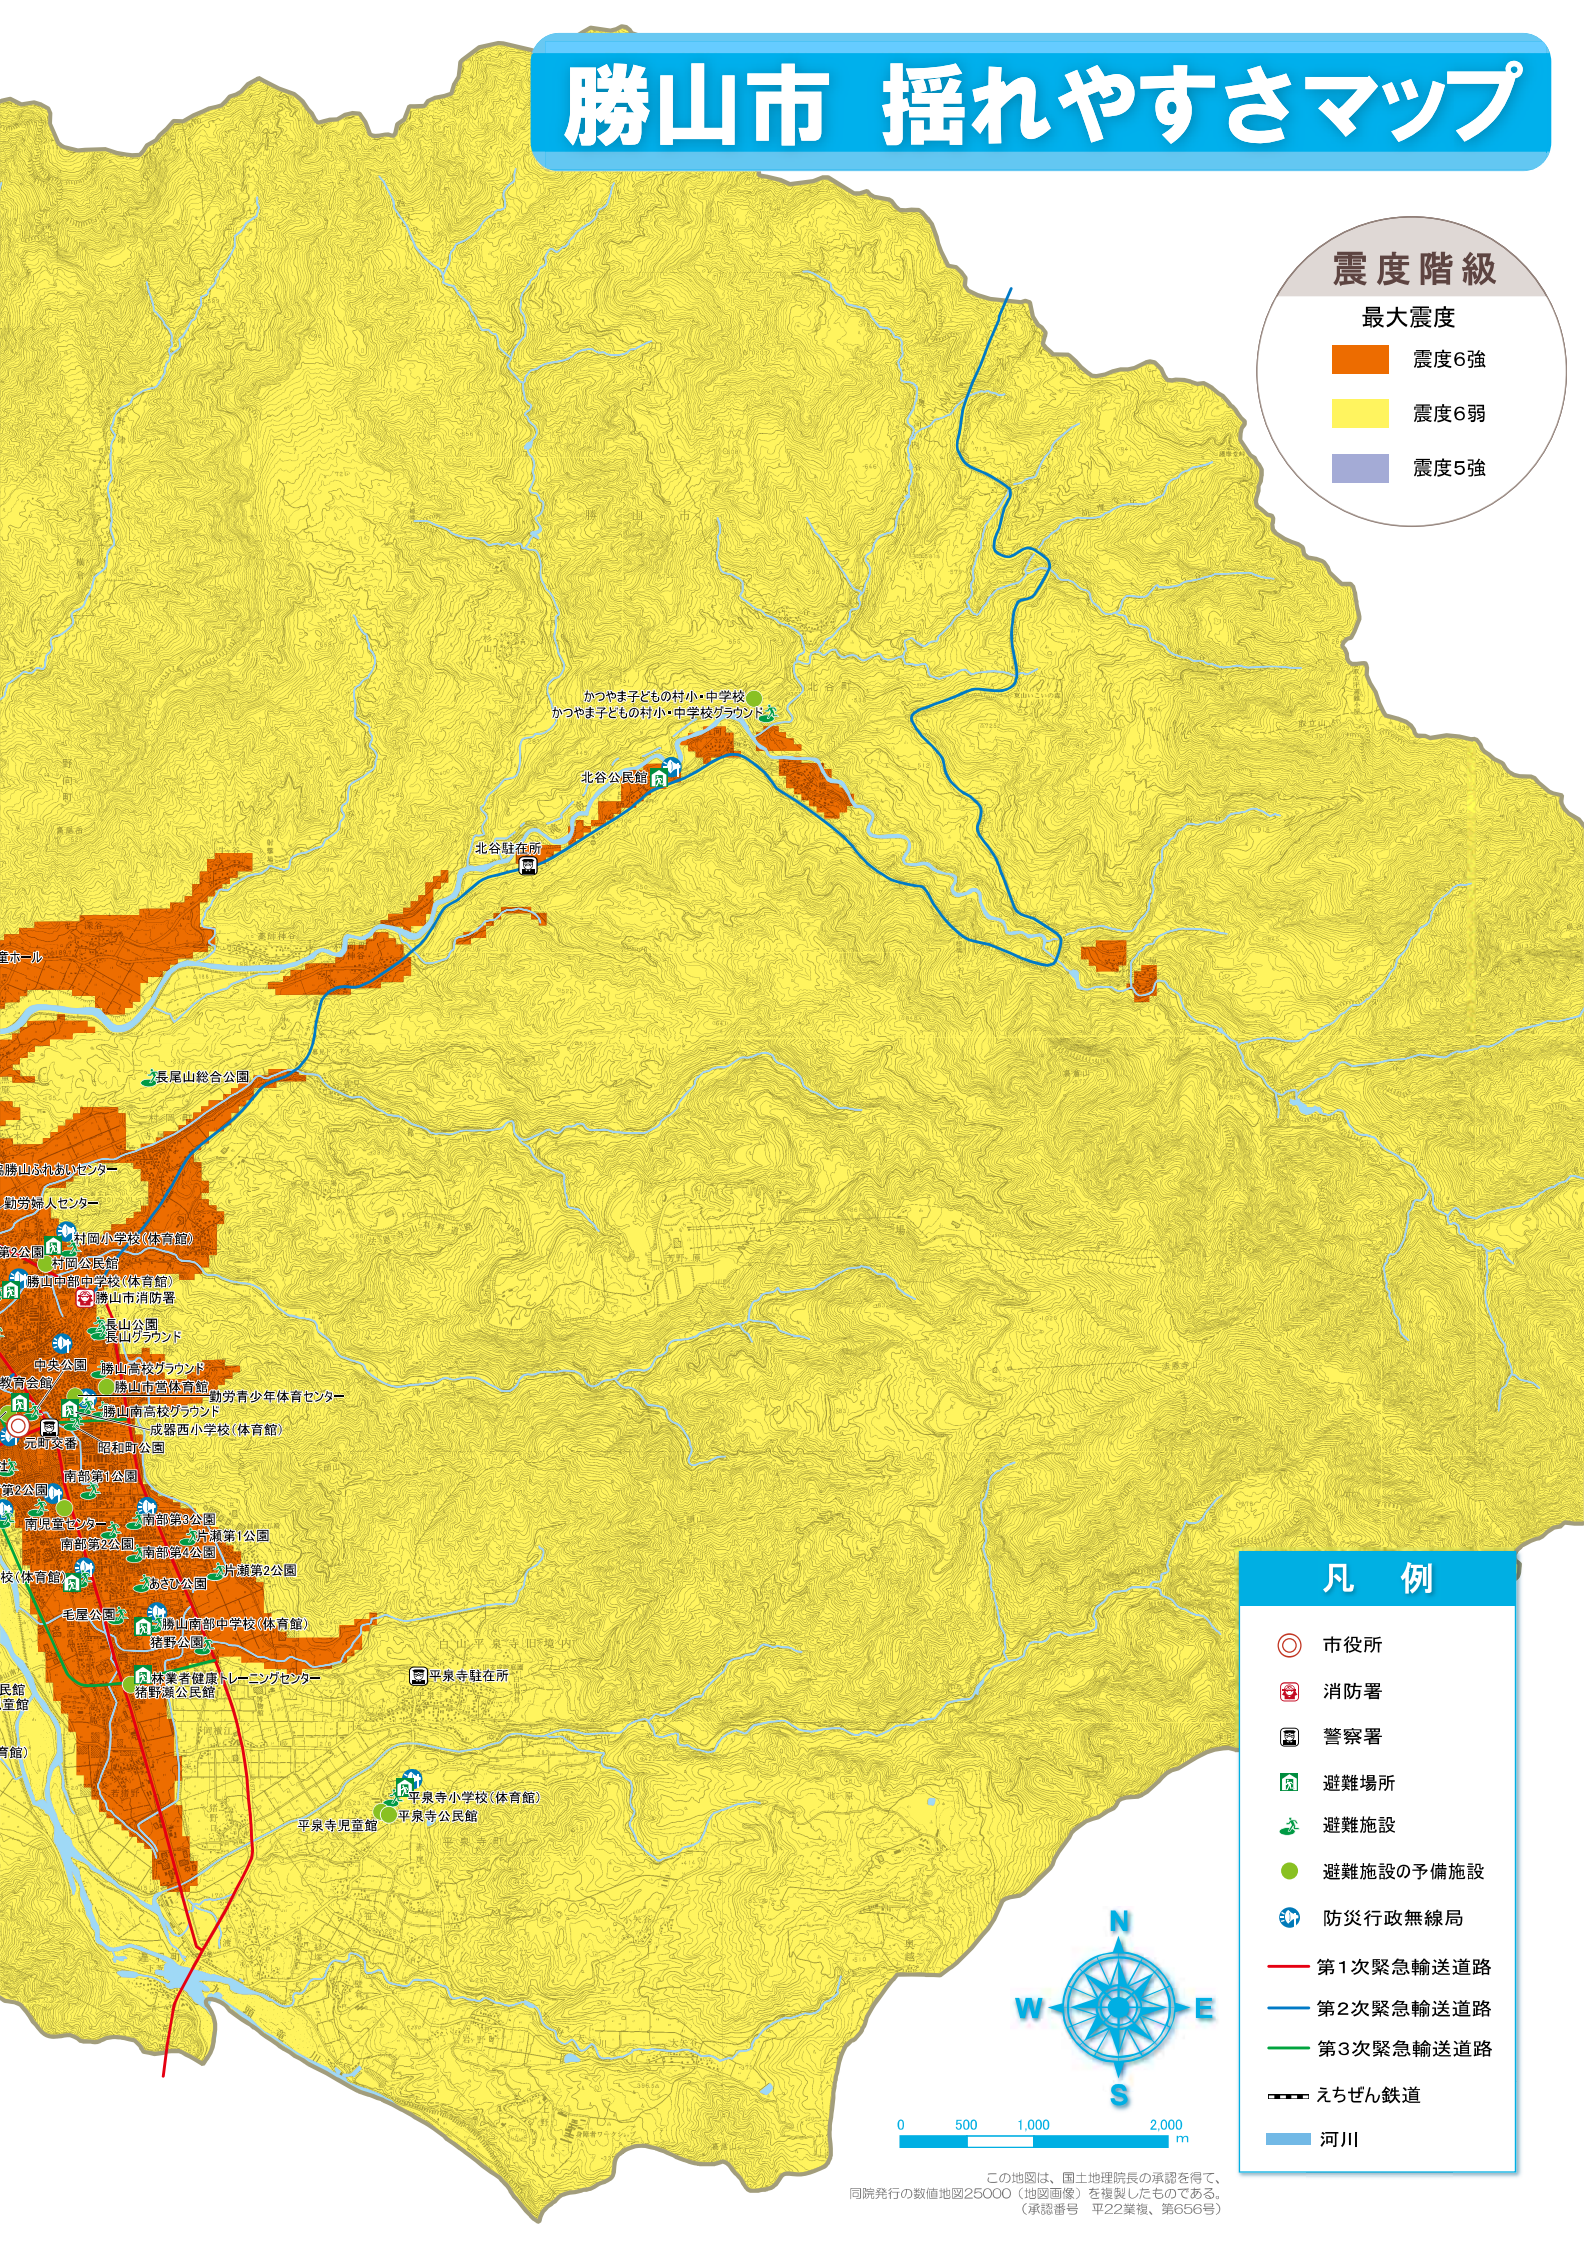

# 勝山市 揺れやすさマップ

## 震度階級

最大震度

- 震度6強
- 震度6弱
- 震度5強

## 凡例

-  市役所
-  消防署
-  警察署
-  避難場所
-  避難施設
-  避難施設の予備施設
-  防災行政無線局
-  第1次緊急輸送道路
-  第2次緊急輸送道路
-  第3次緊急輸送道路
-  えちぜん鉄道
-  河川

0 500 1,000 2,000 m

この地図は、国土地理院長の承認を得て、同院発行の数値地図25000（地図画像）を複製したものである。（承認番号 平22業複、第656号）